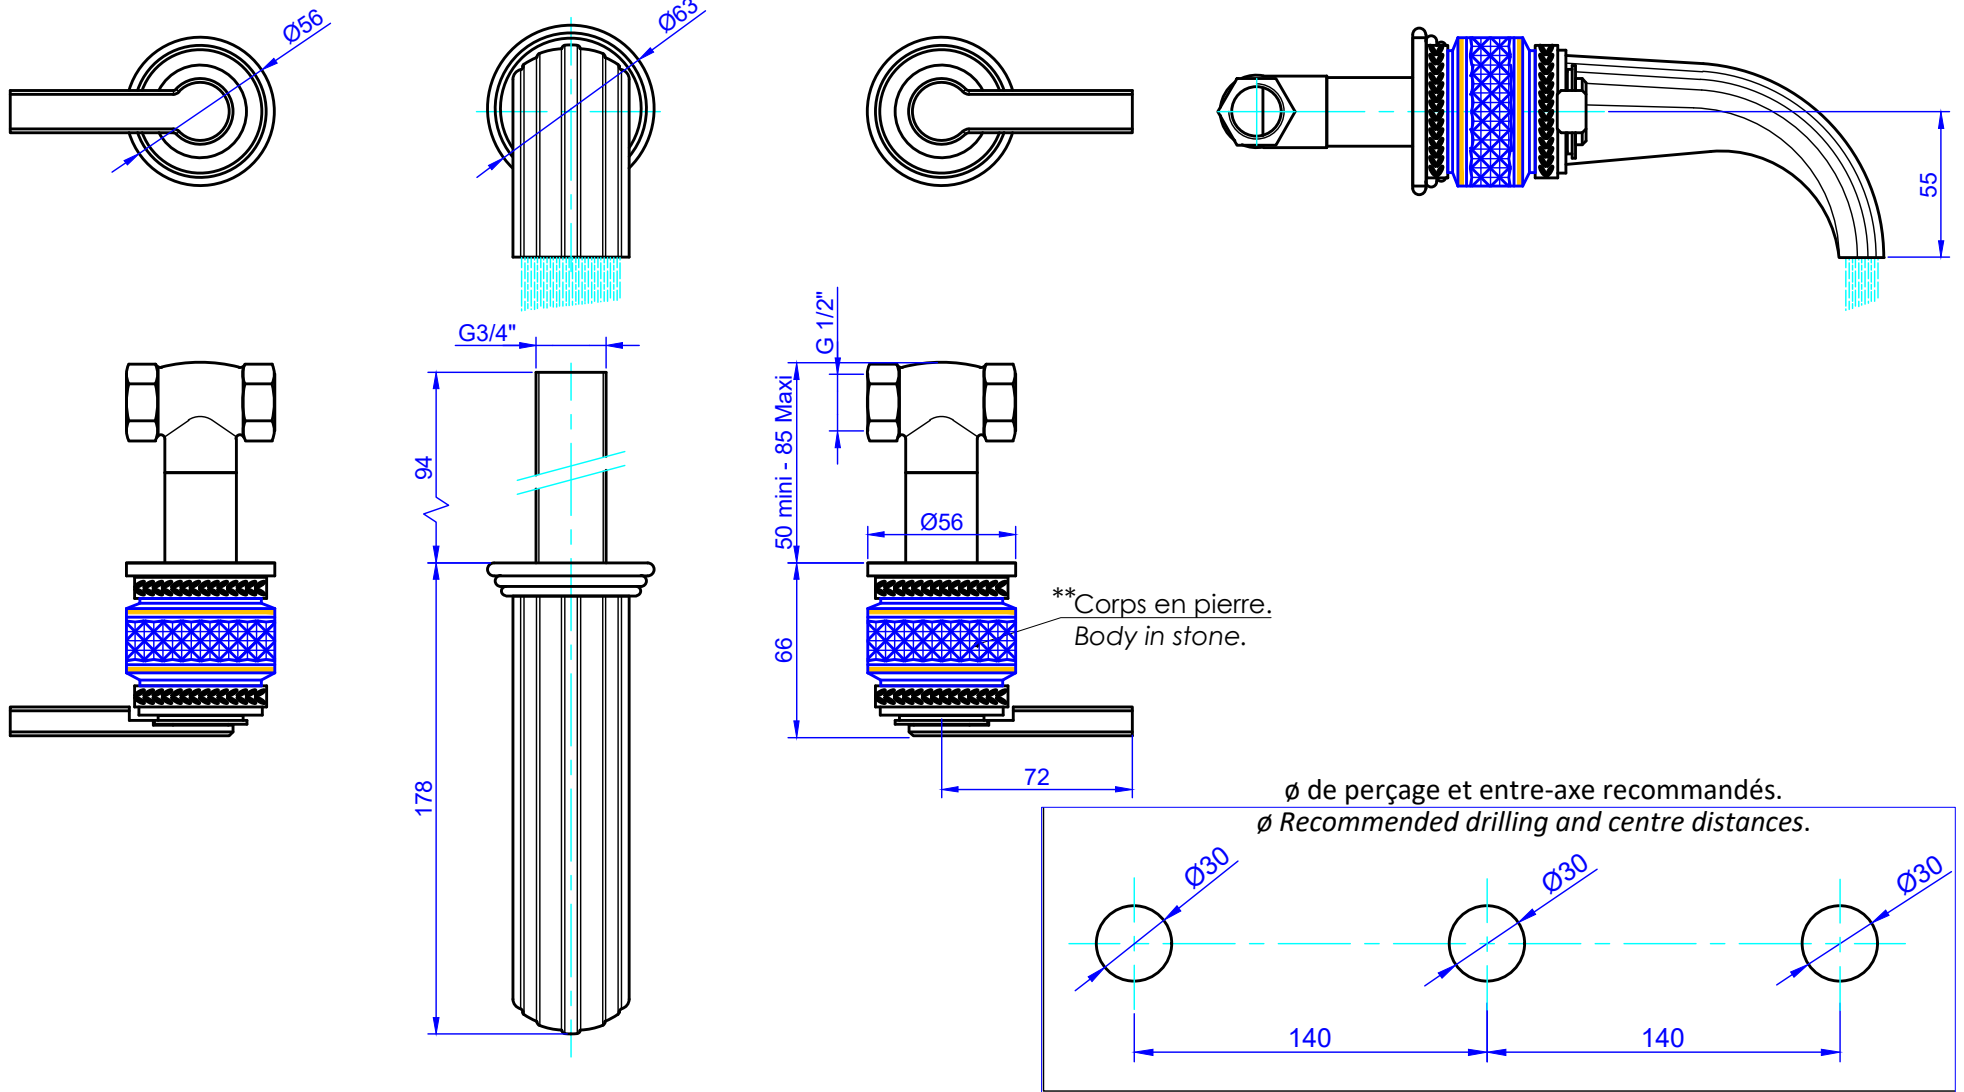

Collection: "Quadrille prestige" à manettes - with lever handles.

Mélangeur de lavabo 3 trous mural.

Wall mounted 3-hole basin set.

Ref: S151-1303.

Informations :

Fournie avec tête céramique 1/4 de tour. / Provided with ceramic cartridge 1/4 turn.

Vidage fourni sur demande / Bathtub drain on request.

serdaneli
PARIS