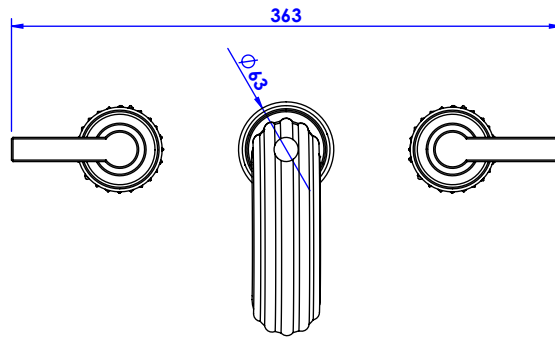

Collection : Quadrille prestige à manettes
Mélangeur de lavabo 3 trous, avec flexibles et vidage.
3-hole basin mixer, with hoses and connections.

Ref : S151-1301

Débit / Flow rate : ...l/min (sous 3 bars).
Pression maxi / max pressure : 5 bars.

ø de perçage et entraxe recommandés.
ø recommended drilling and centre distances.

serdaneli
 PARIS

01/10/2020-1