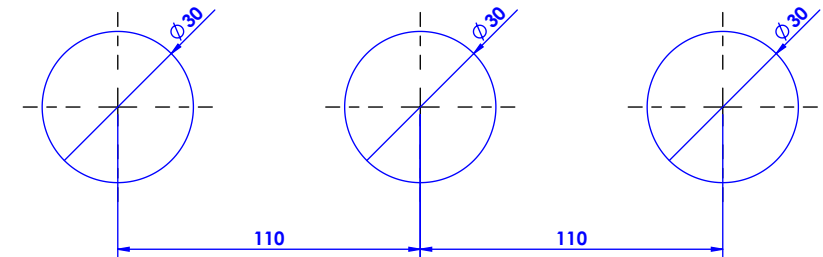

serdaneli
PARIS

01/10/2020-1