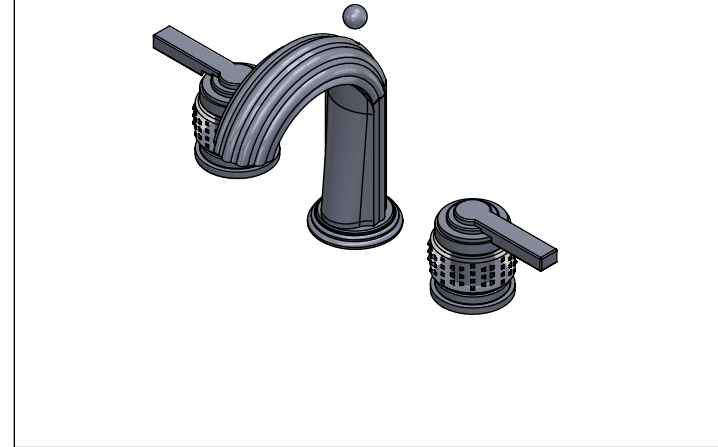

Collection : Quadrille prestige à manettes
Mélangeur de lavabo 3 trous, avec flexibles et vidage.
3-hole basin mixer, with hoses and connections.

Ref : S151-1301

Débit / Flow rate : ...l/min (sous 3 bars).
Pression maxi / max pressure : 5 bars.