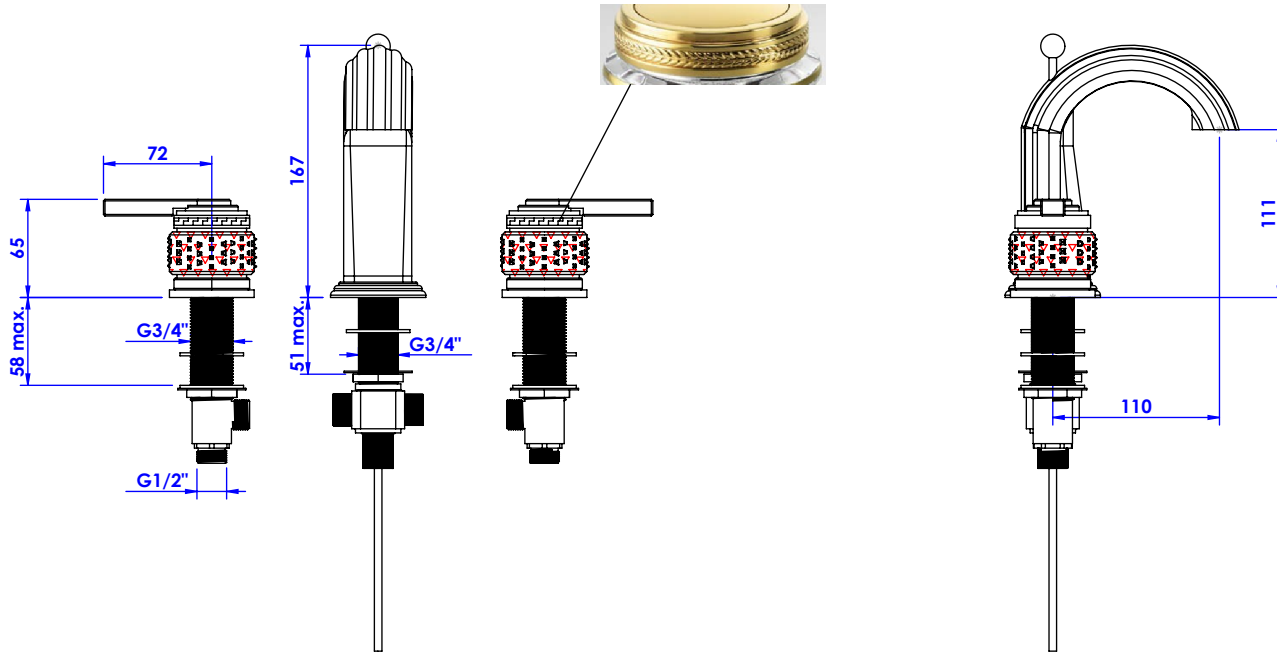

Collection : Quadrille prestige à manettes
Mélangeur de lavabo 3 trous, avec flexibles et vidage.
3-hole basin mixer, with hoses and connections.

Ref : S151-1301

Débit / Flow rate : ...l/min (sous 3 bars).
Pression maxi / max pressure : 5 bars.

ø de perçage et entraxe recommandés.
ø recommended drilling and centre distances.

serdaneli
 PARIS

01/10/2020-1