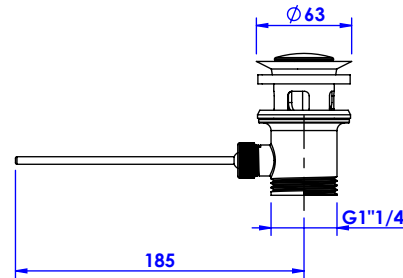

Collection : Quadrille prestige à manettes
Mélangeur de lavabo 3 trous, avec flexibles et vidage.
3-hole basin mixer, with hoses and connections.

Ref : S151-1301

Débit / Flow rate : ...l/min (sous 3 bars).
Pression maxi / max pressure : 5 bars.

ø de perçage et entraxe recommandés.
ø recommended drilling and centre distances.

serdaneli
 PARIS

01/10/2020-1