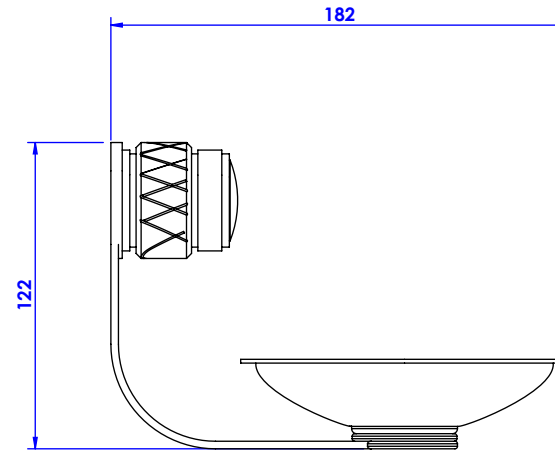

**Collections : Quadrille Prestige & Quadrille Prestige à Manettes**

**Porte-savon métal, mural.**

**Wall mounted brass soap dish.**

Ref : S150-514

Ref : S151-514

serdaneli  
PARIS

16/09/2020-1