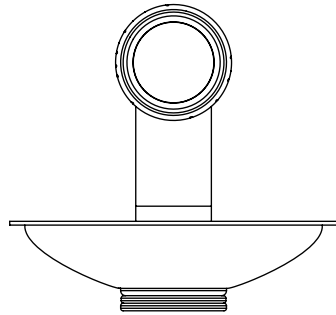

**Collections : Quadrille Prestige & Quadrille Prestige à Manettes**

**Porte-savon métal, mural.**

**Wall mounted brass soap dish.**

Ref : S150-514

Ref : S151-514

serdaneli  
PARIS

16/09/2020-1