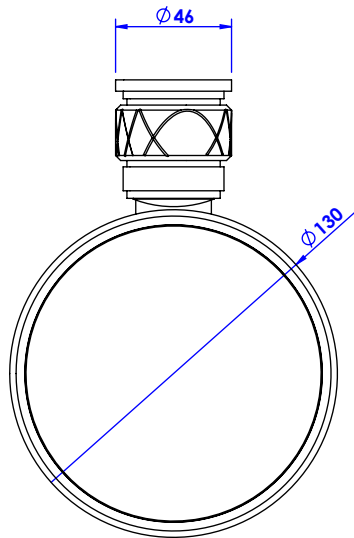

**Collections : Quadrille Prestige & Quadrille Prestige à Manettes**

**Porte-savon métal, mural.**

**Wall mounted brass soap dish.**

Ref : S150-514

Ref : S151-514

serdaneli  
PARIS

16/09/2020-1