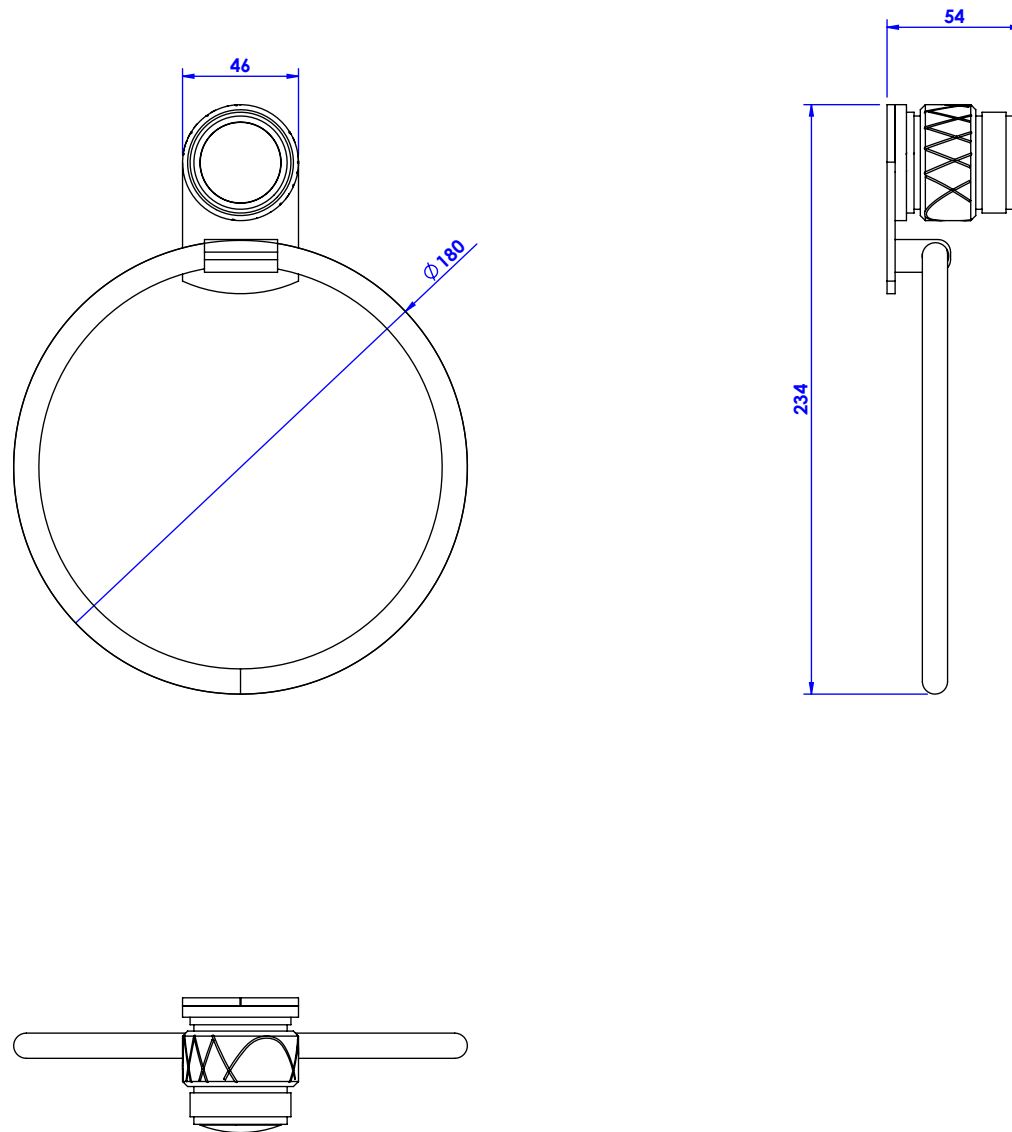

**Collections : Quadrille Prestige & Quadrille Prestige à Manettes**

**Porte serviette anneau, ø18cm, mural.**

**Wall mounted towel ring, ø18cm.**

Ref : S150-510

Ref : S151-510

serdaneli  
PARIS

16/09/2020-1