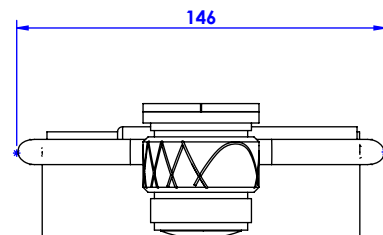

Collections : Quadrille Prestige & Quadrille Prestige à Manettes

Porte rouleau avec couvercle, mural.

Wall mounted toilet roll holder with cover.

Ref : S150-503

Ref : S151-503

serdaneli
PARIS

16/09/2020-1