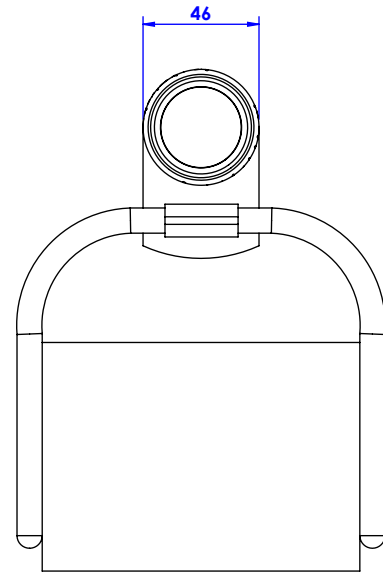

Collections : Quadrille Prestige & Quadrille Prestige à Manettes

Porte rouleau avec couvercle, mural.

Wall mounted toilet roll holder with cover.

Ref : S150-503

Ref : S151-503

serdaneli
PARIS

16/09/2020-1