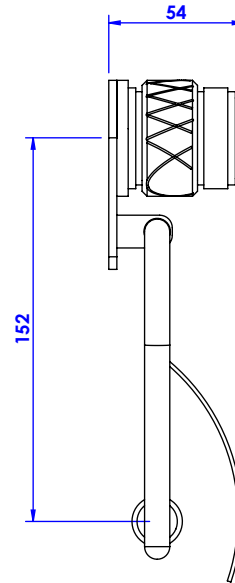

Collections : Quadrille Prestige & Quadrille Prestige à Manettes

Porte rouleau avec couvercle, mural.

Wall mounted toilet roll holder with cover.

Ref : S150-503

Ref : S151-503

serdaneli
PARIS

16/09/2020-1