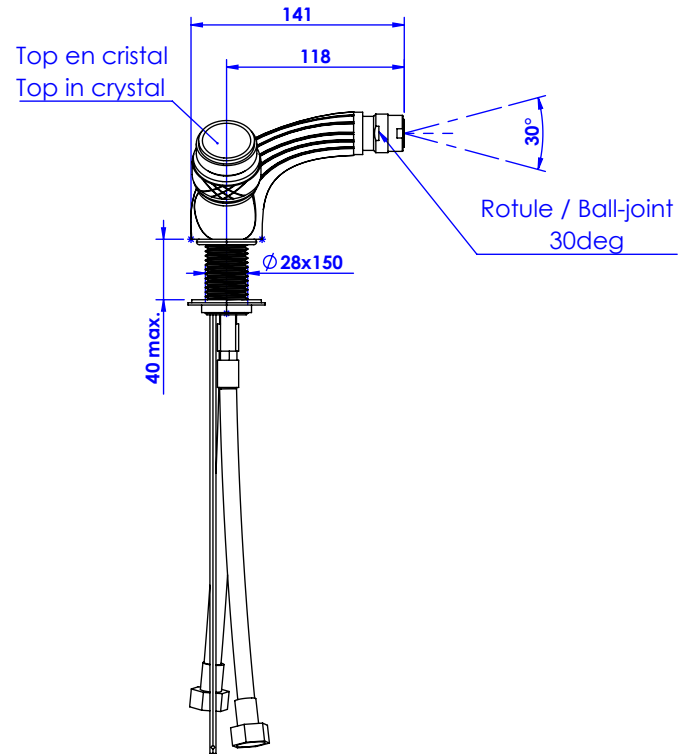

Collection : Quadrille prestige & Quadrille Prestige à manettes

Monotrou bidet avec flexibles et vidage. Single hole bidet mixer, hoses and waste.

Ref :
S150-4101
S151-4101

Débit / Flow rate : ...l/min (sous 3 bars).
Pression maxi / max pressure : 5 bars.

\varnothing de perçage recommandés.
 \varnothing recommended drilling.

Informations :

Fournie avec tête céramique 1/4 de tour. / Provided with ceramic cartridge 1/4 turn.
Raccordement par flexibles inox tressés (lg 300mm). / Connected by stainless steel hoses (lg 11,80 inch)
Vidage fourni (voir fiches techniques.) / Waste included (see technicals drawings.)