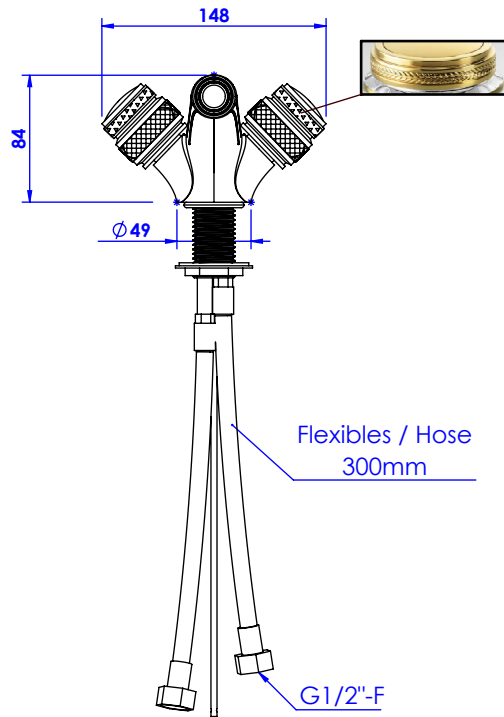

Collection : Quadrille prestige & Quadrille Prestige à manettes

Monotrou bidet avec flexibles et vidage. Single hole bidet mixer, hoses and waste.

Ref :
S150-4101
S151-4101

Débit / Flow rate : ...l/min (sous 3 bars).
Pression maxi / max pressure : 5 bars.

\varnothing de perçage recommandés.
 \varnothing recommended drilling.

Informations :

Fournie avec tête céramique 1/4 de tour. / Provided with ceramic cartridge 1/4 turn.
Raccordement par flexibles inox tressés (lg 300mm). / Connected by stainless steel hoses (lg 11,80 inch)
Vidage fourni (voir fiches techniques.) / Waste included (see technicals drawings.)