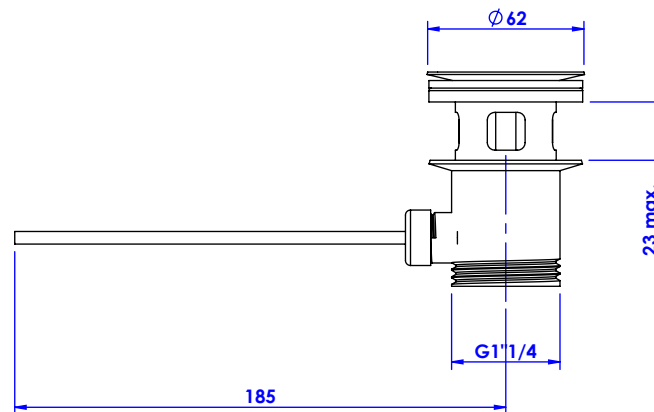

Collection : Quadrille prestige & Quadrille Prestige à manettes

Monotrou bidet avec flexibles et vidage. Single hole bidet mixer, hoses and waste.

Ref :
S150-4101
S151-4101

Débit / Flow rate : ...l/min (sous 3 bars).
Pression maxi / max pressure : 5 bars.

\varnothing de perçage recommandés.
 \varnothing recommended drilling.

Informations :

Fournie avec tête céramique 1/4 de tour. / Provided with ceramic cartridge 1/4 turn.
Raccordement par flexibles inox tressés (lg 300mm). / Connected by stainless steel hoses (lg 11,80 inch)
Vidage fourni (voir fiches techniques.) / Waste included (see technicals drawings.)