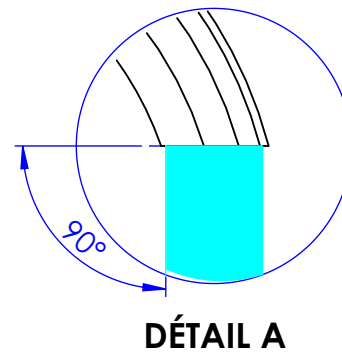

**Collection : Quadrille prestige**

Bec de bain sur gorge L 210mm.

Rim mounted bath spout L 210mm.

Ref : S150-3S1L

Débit / Flow rate : Full Flow l/min (sous 3 bars).  
Pression maxi / max pressure : 5 bars.