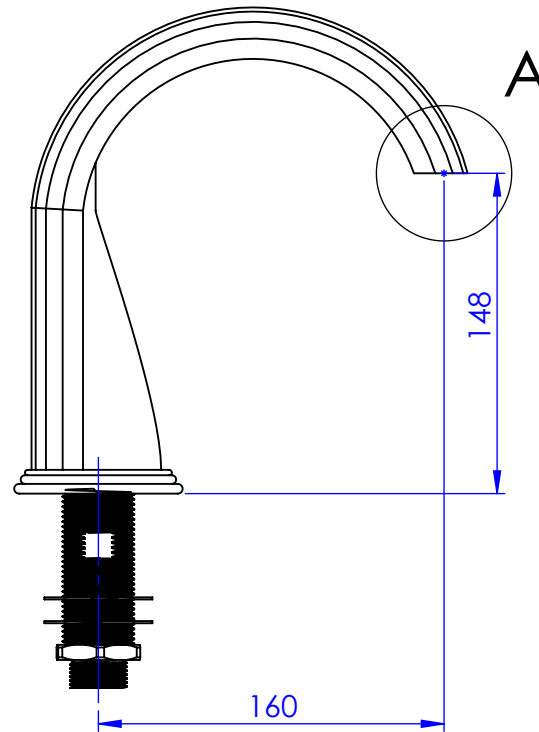

**Collection : Quadrille prestige**

Bec de bain sur gorge L 210mm.

Rim mounted bath spout L 210mm.

Ref : S150-3S1L

Débit / Flow rate : Full Flow l/min (sous 3 bars).  
Pression maxi / max pressure : 5 bars.