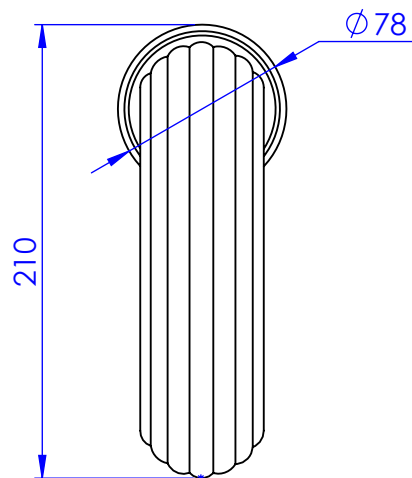

**Collection : Quadrille prestige**

Bec de bain sur gorge L 210mm.

Rim mounted bath spout L 210mm.

Ref : S150-3S1L

Débit / Flow rate : Full Flow l/min (sous 3 bars).  
Pression maxi / max pressure : 5 bars.