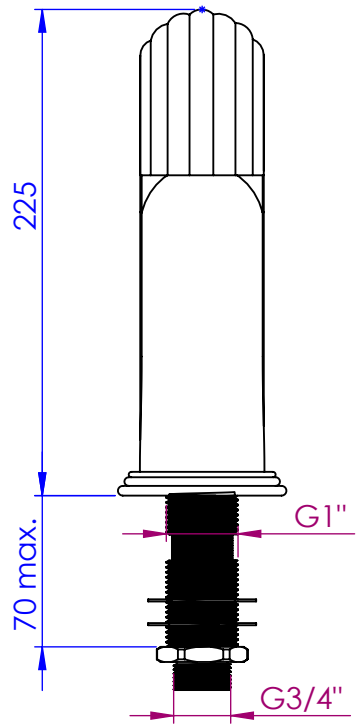

**Collection : Quadrille prestige**

Bec de bain sur gorge L 210mm.

Rim mounted bath spout L 210mm.

Ref : S150-3S1L

Débit / Flow rate : Full Flow l/min (sous 3 bars).  
Pression maxi / max pressure : 5 bars.

$\phi$  de perçage recommandé.  
 $\phi$  recommended drilling.