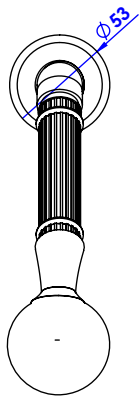

Collections : Quadrille Prestige

Ensemble douche sur gorge avec flexible 200cm.

Rim mounted shower set with a 200cm hose.

Quadrille Prestige

Ref : S150-361

Quadrille Prestige à manettes

Ref : S151-361

Débit / Flow rate : 9 l/min (sous 3 bars).
Pression maxi / max pressure : 5 bars.