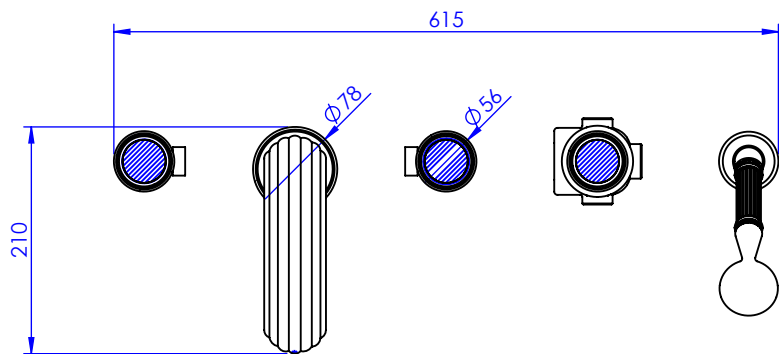

Collection : Quadrille Prestige

Mélangeur bain-douche sur gorge 5 trous avec flexibles de raccords.

Rim mounted 5-hole bath & shower mixer.

Ref : S150-3305

Débit / Flow rate : Full Flow l/min (sous 3 bars).
Pression maxi / max pressure : 5 bars.

ϕ de perçage et entraxe recommandés.
 ϕ recommended drilling and centre distances.

Informations :

Fournie avec tête céramique 1/4 de tour. / Provided with ceramic cartridge 1/4 turn.

Raccordement par flexibles inox tressés (lg 300mm). / Connected by stainless steel hoses (lg 11,80 inch)