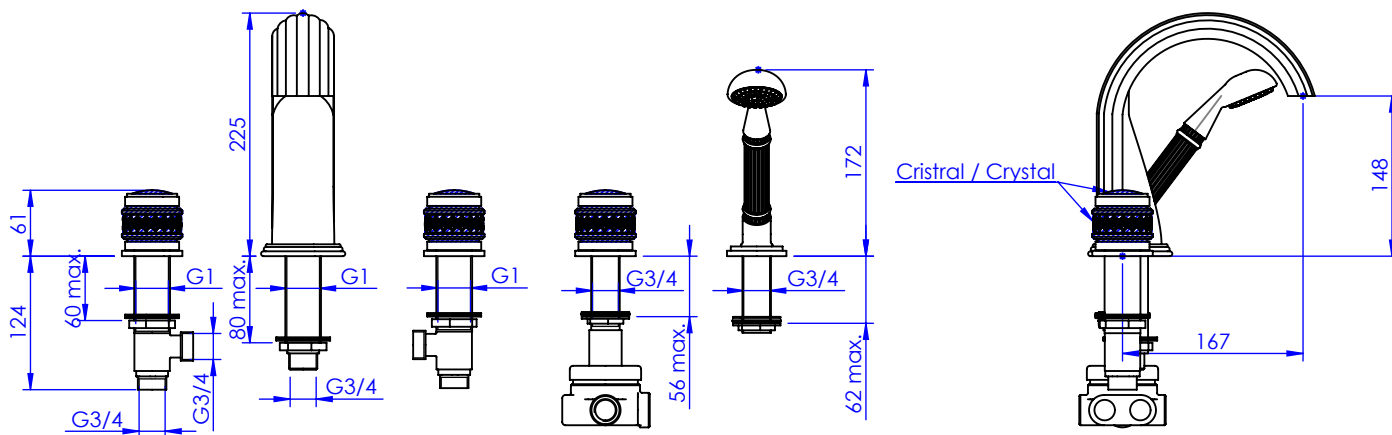

Collection : Quadrille Prestige

Mélangeur bain-douche sur gorge 5 trous avec flexibles de raccords.

Rim mounted 5-hole bath & shower mixer.

Ref : S150-3305

Débit / Flow rate : Full Flow l/min (sous 3 bars).
Pression maxi / max pressure : 5 bars.

ϕ de perçage et entraxe recommandés.
 ϕ recommended drilling and centre distances.

Informations :

Fournie avec tête céramique 1/4 de tour. / Provided with ceramic cartridge 1/4 turn.

Raccordement par flexibles inox tressés (lg 300mm). / Connected by stainless steel hoses (lg 11,80 inch)