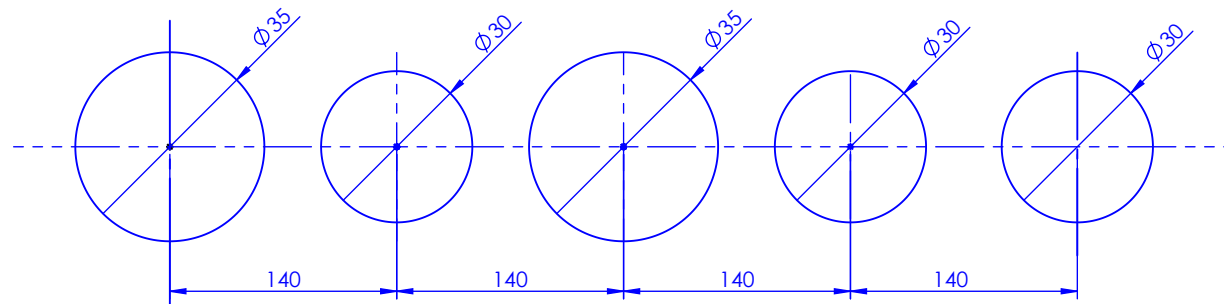

Collection : Quadrille Prestige

Mélangeur bain-douche sur gorge 5 trous avec flexibles de raccords.

Rim mounted 5-hole bath & shower mixer.

Ref : S150-3305

Débit / Flow rate : Full Flow l/min (sous 3 bars).
Pression maxi / max pressure : 5 bars.

ϕ de perçage et entraxe recommandés.
 ϕ recommended drilling and centre distances.

Informations :

Fournie avec tête céramique 1/4 de tour. / Provided with ceramic cartridge 1/4 turn.

Raccordement par flexibles inox tressés (lg 300mm). / Connected by stainless steel hoses (lg 11,80 inch)