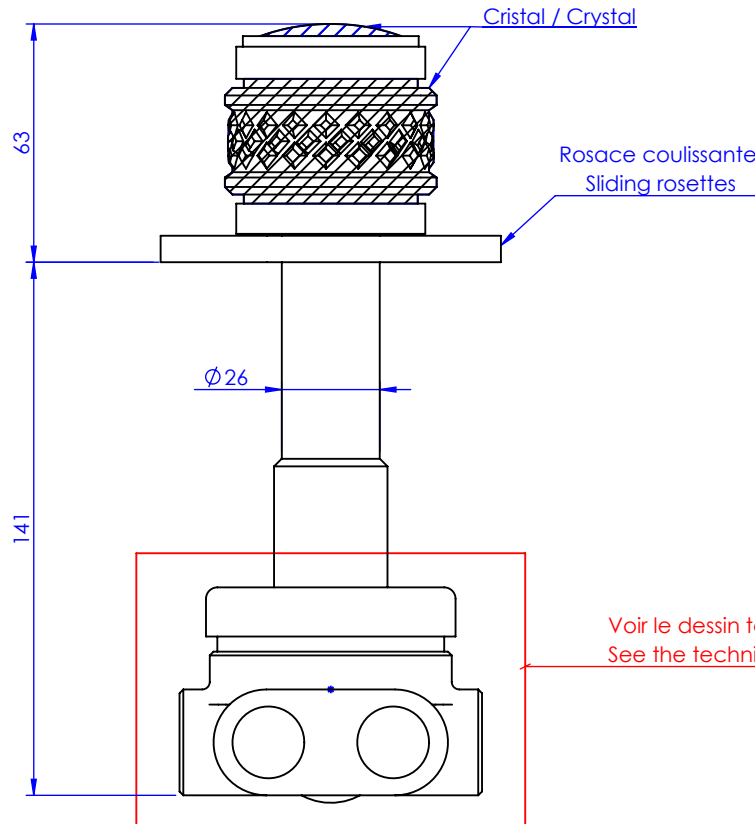

Collection : Quadrille Prestige

Inverseur 4 voies mural (2 entrées, 2 sorties).

Wall mounted 4-way diverter (2 inlets, 2 outlets).

Ref : S150-244

Informations :

Fournie avec tête céramique 1/4 de tour. / Provided with ceramic cartridge 1/4 turn.