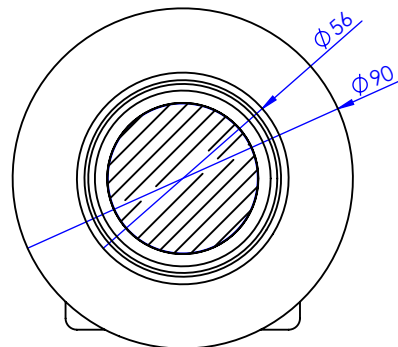

Collection : Quadrille Prestige

Inverseur 4 voies mural (2 entrées, 2 sorties).

Wall mounted 4-way diverter (2 inlets, 2 outlets).

Ref : S150-244

Informations :

Fournie avec tête céramique 1/4 de tour. / Provided with ceramic cartridge 1/4 turn.