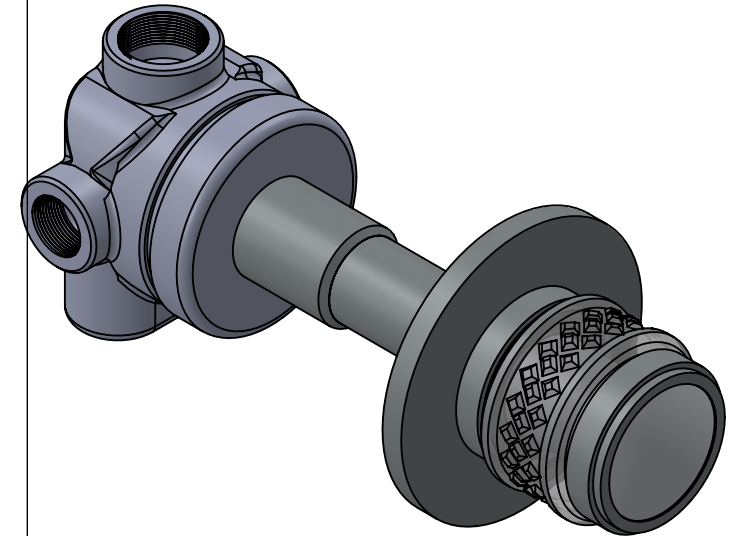

Collection : Quadrille Prestige

Inverseur 4 voies mural (2 entrées, 2 sorties).

Wall mounted 4-way diverter (2 inlets, 2 outlets).

Ref : S150-244

Informations :

Fournie avec tête céramique 1/4 de tour. / Provided with ceramic cartridge 1/4 turn.