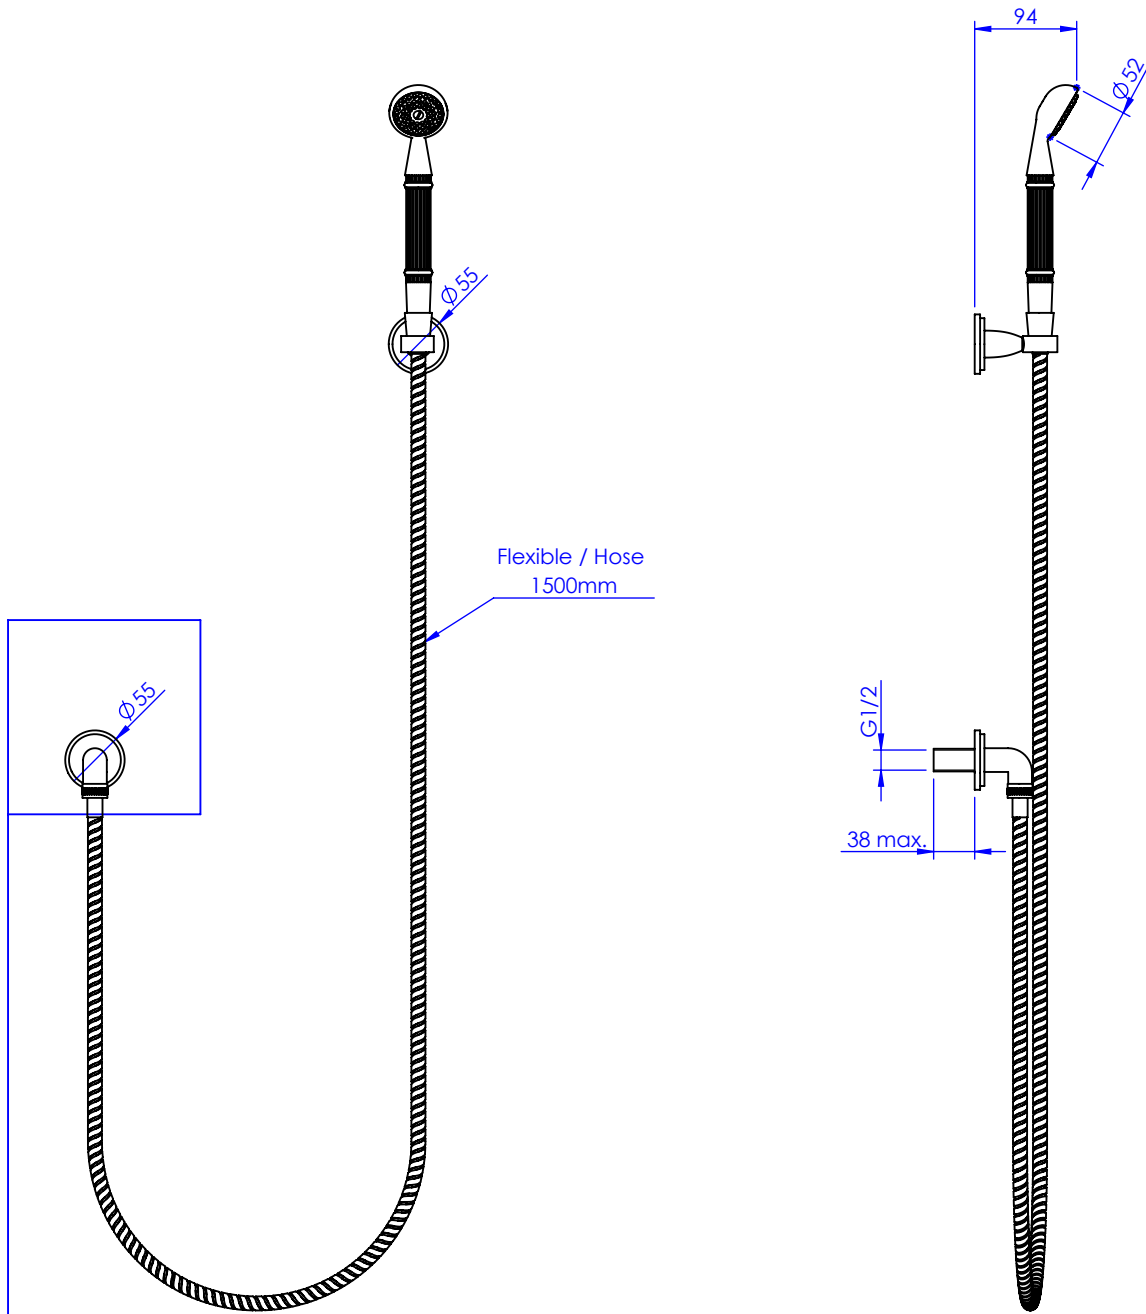

Collection : Quadrille Prestige

Douchette avec crochet fixe, avec sortie coudée 1/2" et flexible 150cm.

Wall shower set on fixed hook, with elbow 1/2" and hose 150cm.

Ref : S150-2212

Débit / Flow rate : 12 l/min (sous 3 bars).
Pression maxi / max pressure : 5 bars.

ϕ de perçage recommandé.
 ϕ recommended drilling.

serdaneli
PARIS

20/10/2022-1