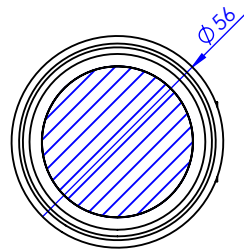

**Collection : Quadrille Prestige**

**Robinet d'arrêt 1/2" sur gorge, 1/4 de tour, Gauche (Chaud).**

**Rim mounted valve 1/2", 1/4 turn, Left (Hot).**

Ref : S150-126H

**Débit / Flow rate : 21 l/min (sous 3 bars).**  
**Pression maxi / max pressure : 5 bars.**

$\phi$  de perçage recommandé.  
 $\phi$  recommended drilling.

**Informations :**

Fournie avec tête céramique 1/4 de tour. / Provided with ceramic cartridge 1/4 turn.

serdaneli  
PARIS

25/10/2022-1