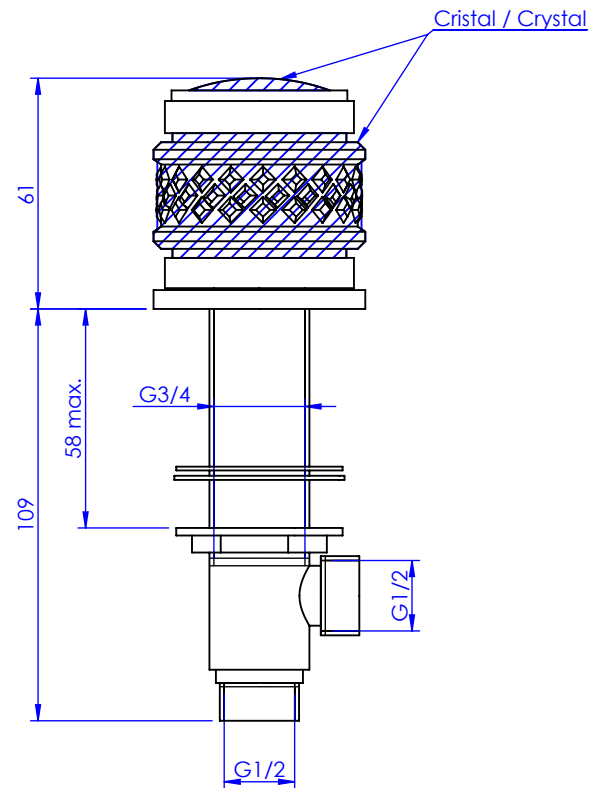

**Collection : Quadrille Prestige**

**Robinet d'arrêt 1/2" sur gorge, 1/4 de tour, Gauche (Chaud).**

**Rim mounted valve 1/2", 1/4 turn, Left (Hot).**

Ref : S150-126H

**Débit / Flow rate : 21 l/min (sous 3 bars).**  
**Pression maxi / max pressure : 5 bars.**

$\phi$  de perçage recommandé.  
 $\phi$  recommended drilling.

**Informations :**

Fournie avec tête céramique 1/4 de tour. / Provided with ceramic cartridge 1/4 turn.

serdaneli  
PARIS

25/10/2022-1