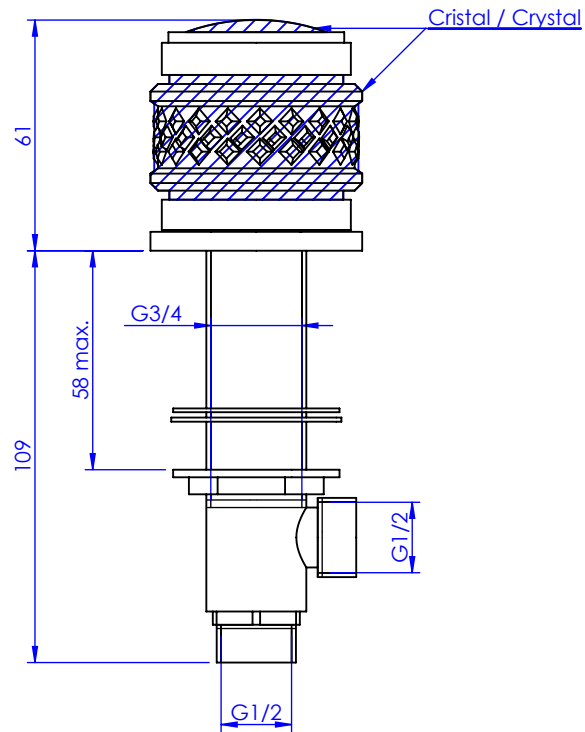

Collection : Quadrille Prestige

Robinet d'arrêt 1/2" sur gorge, 1/4 de tour, Droite (Froid).

Rim mounted valve 1/2", 1/4 turn, Right (Cold)

Ref : S150-126C

Débit / Flow rate : 21 l/min (sous 3 bars).
Pression maxi / max pressure : 5 bars.

ø de perçage recommandé.
ø recommended drilling.

Informations :

Fournie avec tête céramique 1/4 de tour. / Provided with ceramic cartridge 1/4 turn.

serdaneli
PARIS

25/10/2022-1