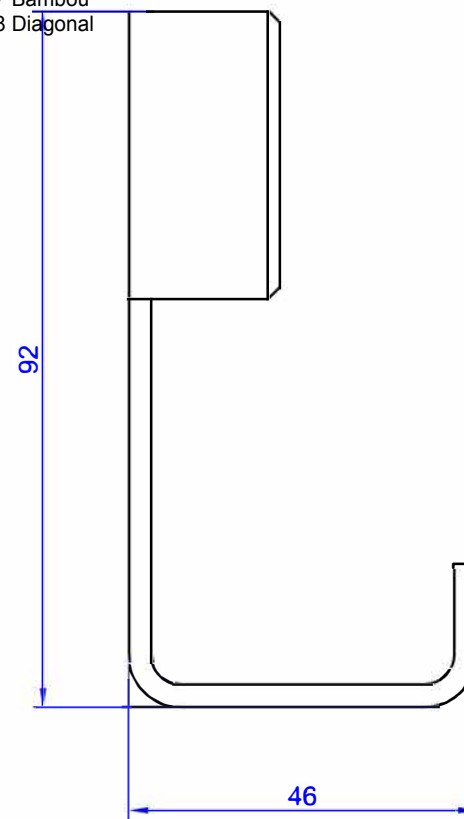

Sky à Manettes Cristal Taillé

S27 Bambou
S28 Diagonal