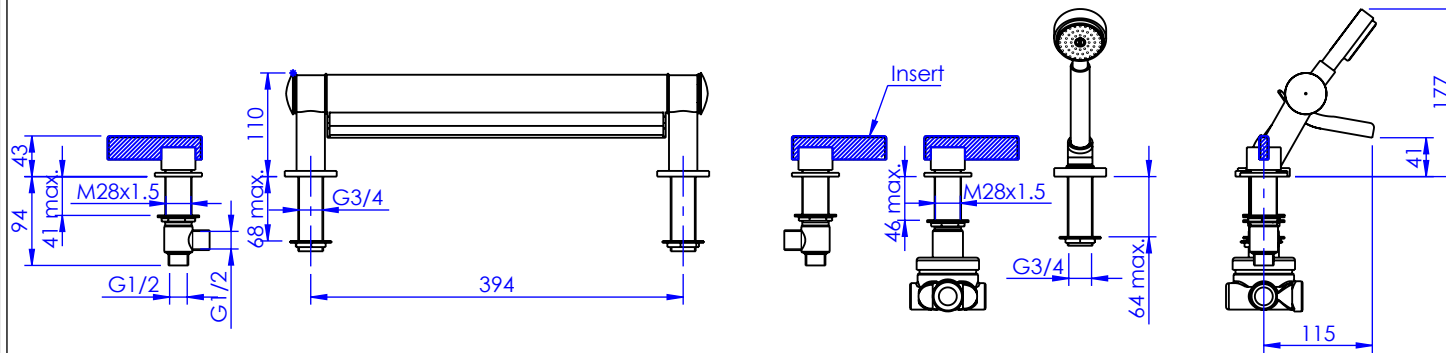

Collection : Sky à manettes

Bain-douche sur gorge 6 trous (bec "Cascade"), avec flexibles de raccordements.
Rim mounted 6-hole bath & shower mixer ("Cascade" spout) with connection kit.

Ref : S15-3307 Sky à manettes métal / Metal lever handles
Ref : S16-3307 Sky à manettes verre / Glass lever handles

Débit / Flow rate : ...l/min (sous 3 bars).
Pression maxi / max pressure : 5 bars.

\varnothing de perçage et entraxe recommandés.
 \varnothing recommended drilling and centre distances.

Informations :

Fournie avec tête céramique 1/4 de tour. / Provided with ceramic cartridge 1/4 turn.
Raccordement par flexibles inox tressés (lg 300mm). / Connected by stainless steel hoses (lg 11,80 inch)
Vidage fourni sur demande / Bathtub drain on demand