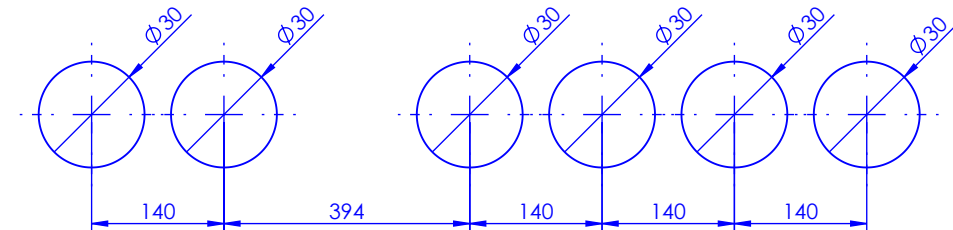

Collection : Sky à manettes

Bain-douche sur gorge 6 trous (bec "Cascade"), avec flexibles de raccordements.
Rim mounted 6-hole bath & shower mixer ("Cascade" spout) with connection kit.

Ref : S15-3307 Sky à manettes métal / Metal lever handles
Ref : S16-3307 Sky à manettes verre / Glass lever handles

Débit / Flow rate : ...l/min (sous 3 bars).
Pression maxi / max pressure : 5 bars.

\varnothing de perçage et entraxe recommandés.
 \varnothing recommended drilling and centre distances.

Informations :

Fournie avec tête céramique 1/4 de tour. / Provided with ceramic cartridge 1/4 turn.
Raccordement par flexibles inox tressés (lg 300mm). / Connected by stainless steel hoses (lg 11,80 inch)
Vidage fourni sur demande / Bathtub drain on demand