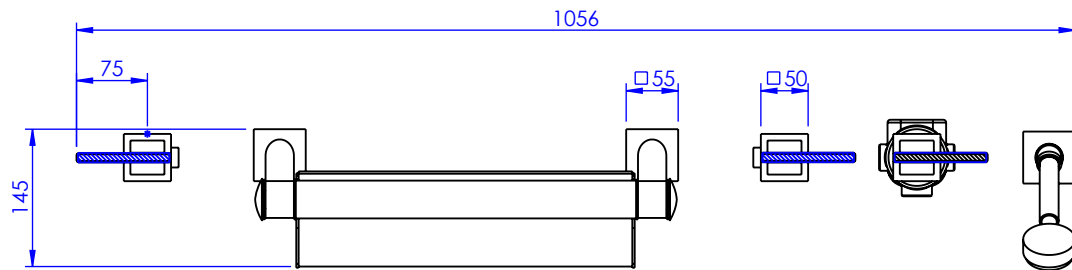

Collection : Sky à manettes

Bain-douche sur gorge 6 trous (bec "Cascade"), avec flexibles de raccordements.
Rim mounted 6-hole bath & shower mixer ("Cascade" spout) with connection kit.

Ref : S15-3307 Sky à manettes métal / Metal lever handles
Ref : S16-3307 Sky à manettes verre / Glass lever handles

Débit / Flow rate : ...l/min (sous 3 bars).
Pression maxi / max pressure : 5 bars.

\varnothing de perçage et entraxe recommandés.
 \varnothing recommended drilling and centre distances.

Informations :

Fournie avec tête céramique 1/4 de tour. / Provided with ceramic cartridge 1/4 turn.
Raccordement par flexibles inox tressés (lg 300mm). / Connected by stainless steel hoses (lg 11,80 inch)
Vidage fourni sur demande / Bathtub drain on demand