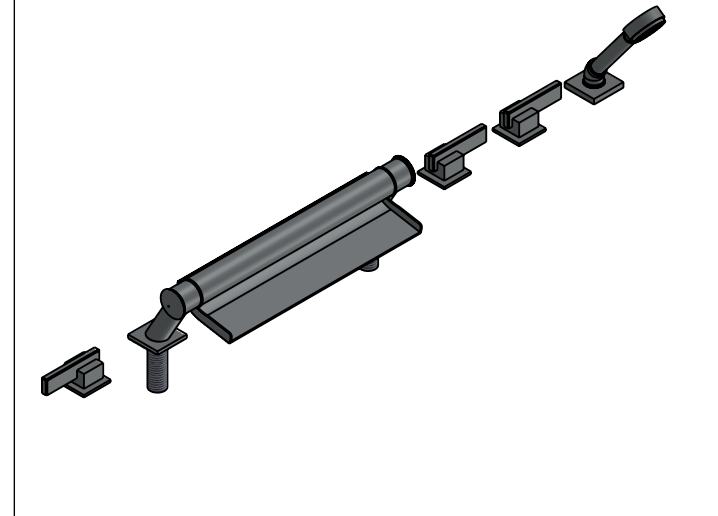

Collection : Sky à manettes

Bain-douche sur gorge 6 trous (bec "Cascade"), avec flexibles de raccordements.
Rim mounted 6-hole bath & shower mixer ("Cascade" spout) with connection kit.

Ref : S15-3307 Sky à manettes métal / Metal lever handles
Ref : S16-3307 Sky à manettes verre / Glass lever handles

Débit / Flow rate : ...l/min (sous 3 bars).
Pression maxi / max pressure : 5 bars.

\varnothing de perçage et entraxe recommandés.
 \varnothing recommended drilling and centre distances.

Informations :

Fournie avec tête céramique 1/4 de tour. / Provided with ceramic cartridge 1/4 turn.
Raccordement par flexibles inox tressés (lg 300mm). / Connected by stainless steel hoses (lg 11,80 inch)
Vidage fourni sur demande / Bathtub drain on demand