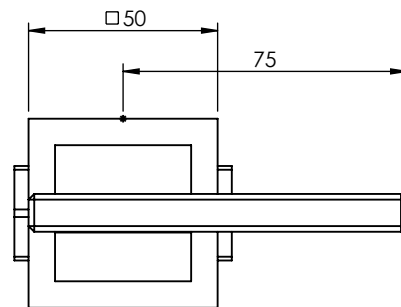

Collection : Star à manettes

Robinet d'arrêt 1/2" mural, 1/4 de tour, droite (Froid).

Wall mounted valve 1/2", 1/4 turn, right (Cold).

Ref : S15-228C Métal / Metal lever handles

Ref : S16-228C Verre / Glass lever handles

Débit / Flow rate : 21 l/min (sous 3 bars).

Pression maxi / max pressure : 5 bars.

ø de perçage recommandé.

ø recommended drilling.

CRISTAL & BRONZE

PARIS · 1937

22/07/2022-1

Informations :

Fournie avec tête céramique 1/4 de tour. / Provided with ceramic cartridge 1/4 turn.