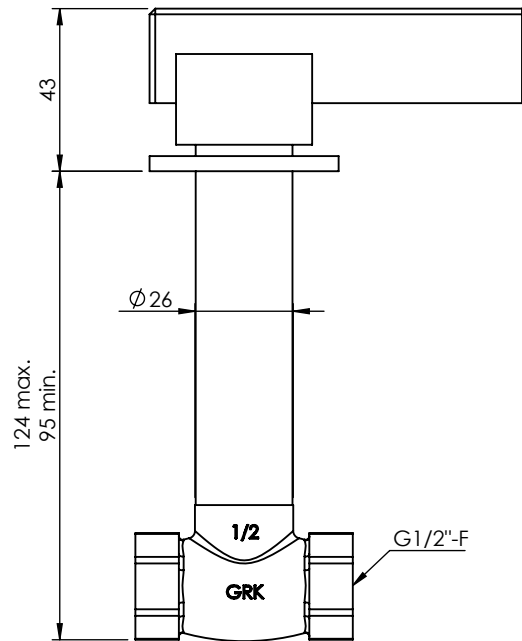

Collection : Star à manettes

Robinet d'arrêt 1/2" mural, 1/4 de tour, droite (Froid).

Wall mounted valve 1/2", 1/4 turn, right (Cold).

Ref : S15-228C Métal / Metal lever handles

Ref : S16-228C Verre / Glass lever handles

Débit / Flow rate : 21 l/min (sous 3 bars).

Pression maxi / max pressure : 5 bars.

ø de perçage recommandé.

ø recommended drilling.

CRISTAL & BRONZE

PARIS · 1937

22/07/2022-1

Informations :

Fournie avec tête céramique 1/4 de tour. / Provided with ceramic cartridge 1/4 turn.