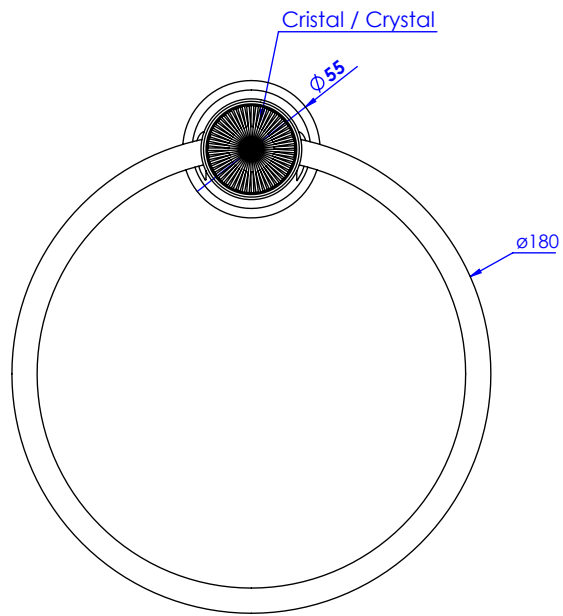

**Collection : Palace**

**Porte serviette anneau, diamètre 18cm, mural.**

**Wall mounted towel ring, diameter 18cm.**

Ref : S149-510

serdaneli  
PARIS

19/02/2020-1