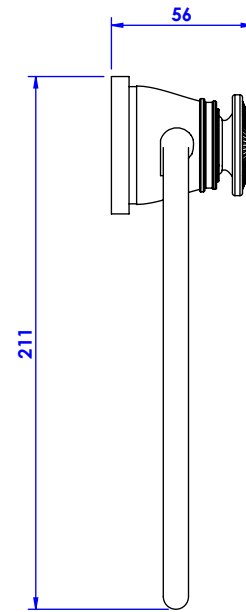

**Collection : Palace**

**Porte serviette anneau, diamètre 18cm, mural.**

**Wall mounted towel ring, diameter 18cm.**

Ref : S149-510

serdaneli  
PARIS

19/02/2020-1