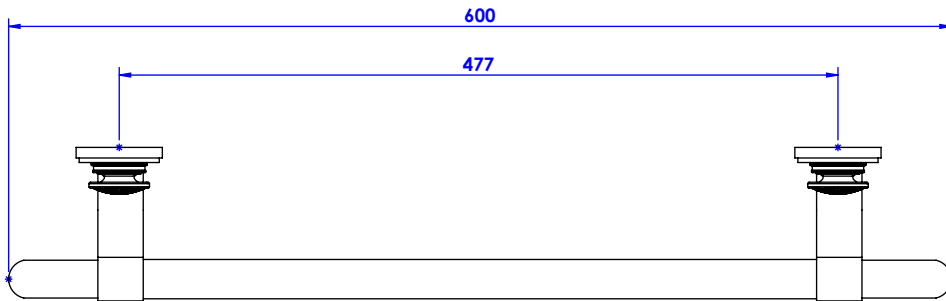

Collection : Palace

Porte serviette une barre fixe, L.60cm.

Wall mounted single towel bar, L.60cm.

Ref : S149-508

serdaneli
PARIS

19/02/2020-1