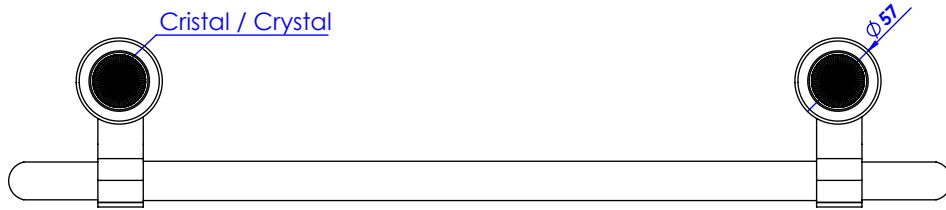

Collection : Palace

Porte serviette une barre fixe, L.60cm.

Wall mounted single towel bar, L.60cm.

Ref : S149-508

serdaneli
PARIS

19/02/2020-1