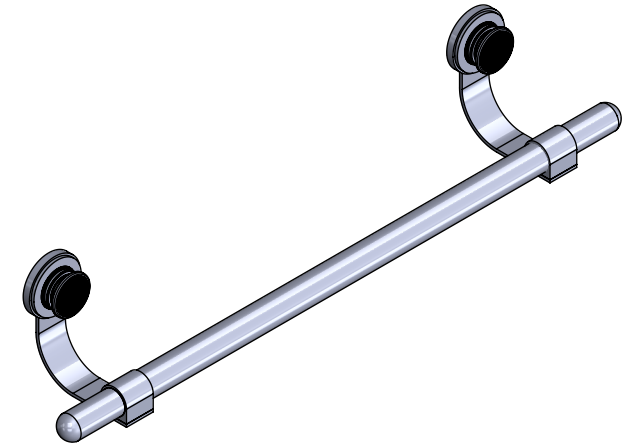

Collection : Palace

Porte serviette une barre fixe, L.60cm.

Wall mounted single towel bar, L.60cm.

Ref : S149-508

serdaneli
PARIS

19/02/2020-1