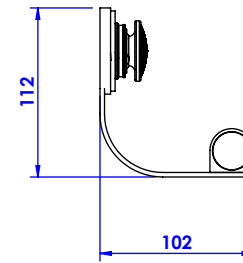

Collection : Palace

Porte serviette une barre fixe, L.60cm.

Wall mounted single towel bar, L.60cm.

Ref : S149-508

serdaneli
PARIS

19/02/2020-1