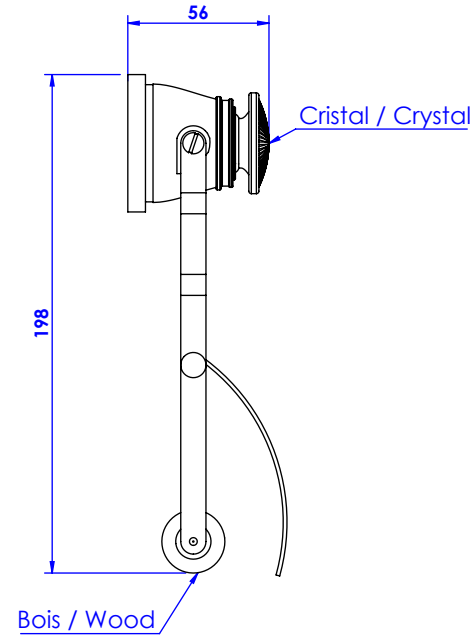

Collection : Palace

Porte rouleau avec couvercle, mural.

Wall mounted toilet roll holder with cover.

Ref : S149-503

serdaneli
PARIS

19/02/2020-1