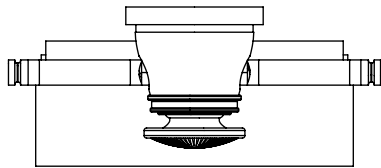

Collection : Palace

Porte rouleau avec couvercle, mural.

Wall mounted toilet roll holder with cover.

Ref : S149-503

serdaneli
PARIS

19/02/2020-1