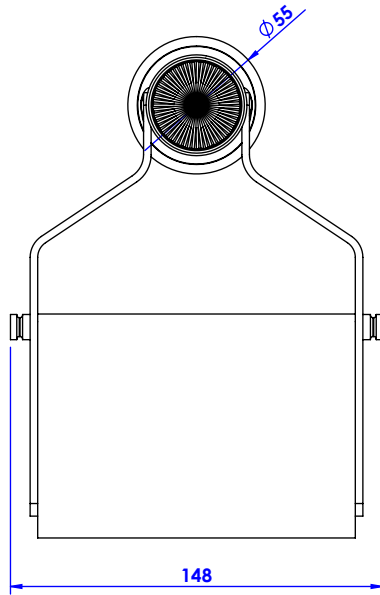

Collection : Palace

Porte rouleau avec couvercle, mural.

Wall mounted toilet roll holder with cover.

Ref : S149-503

serdaneli
PARIS

19/02/2020-1