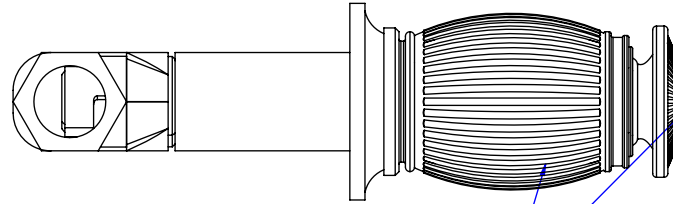

Collection : Palace

Robinet d'arrêt 1/2" mural, 1/4 de tour, Droite (Froid).

Wall mounted valve 1/2", 1/4" turn, right (Cold).

Ref : S149-428C

Cristal / Crystal

Débit / Flow rate : ...l/min (sous 3 bars).
Pression maxi / max pressure : 5 bars.