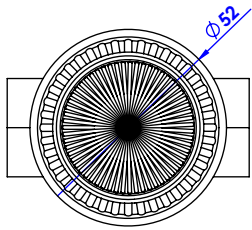

Collection : Palace

Robinet d'arrêt 1/2" mural, 1/4 de tour, Droite (Froid).

Wall mounted valve 1/2", 1/4" turn, right (Cold).

Ref : S149-428C

Cristal / Crystal

Débit / Flow rate : ...l/min (sous 3 bars).
Pression maxi / max pressure : 5 bars.