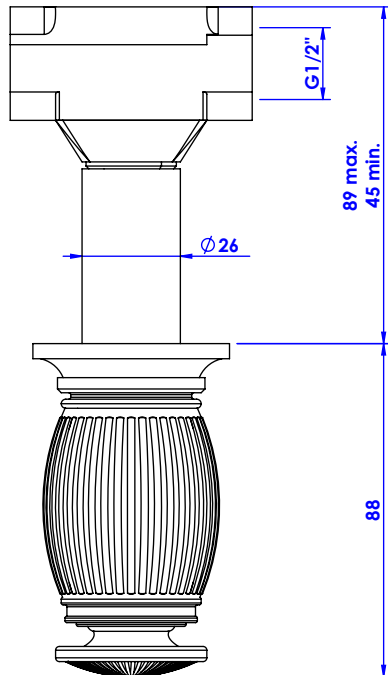

Collection : Palace

Robinet d'arrêt 1/2" mural, 1/4 de tour, Droite (Froid).

Wall mounted valve 1/2", 1/4" turn, right (Cold).

Ref : S149-428C

Cristal / Crystal

Débit / Flow rate : ...l/min (sous 3 bars).
Pression maxi / max pressure : 5 bars.