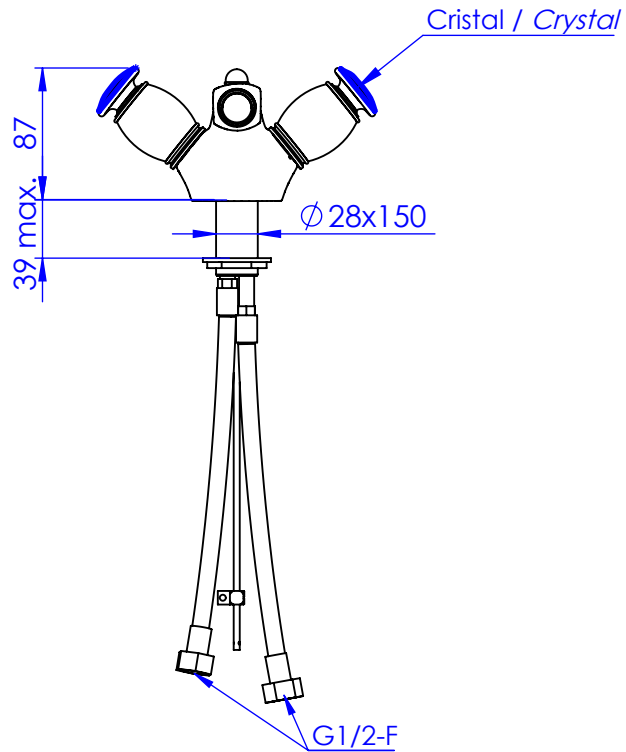

## Collection : Palace

Monotrou bidet avec flexibles et vidage.  
*Single hole bidet mixer, hoses and waste.*

Ref : S149-4101

DÉTAIL A

Débit / Flow rate : 25 l/min (sous 3 bars).  
Pression maxi / max pressure : 5 bars.

### Informations :

Fournie avec tête céramique 1/4 de tour. / Provided with ceramic cartridge 1/4 turn.  
Raccordement par flexibles inox tressés. / Connected by stainless steel hoses.  
Vidage fourni (voir fiches technique) / Waste included (see technicals drawings.)