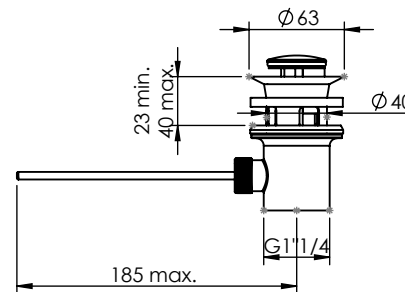

## Collection : Palace

Monotrou bidet avec flexibles et vidage.  
*Single hole bidet mixer, hoses and waste.*

Ref : S149-4101

DÉTAIL A

Débit / Flow rate : 25 l/min (sous 3 bars).  
Pression maxi / max pressure : 5 bars.

### Informations :

Fournie avec tête céramique 1/4 de tour. / Provided with ceramic cartridge 1/4 turn.  
Raccordement par flexibles inox tressés. / Connected by stainless steel hoses.  
Vidage fourni (voir fiches technique) / Waste included (see technicals drawings.)