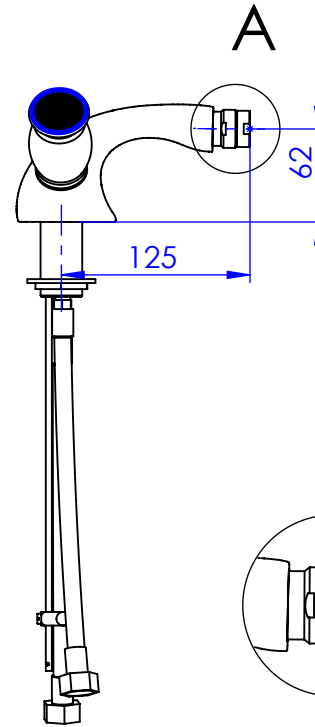

## Collection : Palace

Monotrou bidet avec flexibles et vidage.  
*Single hole bidet mixer, hoses and waste.*

Ref : S149-4101

DÉTAIL A

Débit / Flow rate : 25 l/min (sous 3 bars).  
Pression maxi / max pressure : 5 bars.

### Informations :

Fournie avec tête céramique 1/4 de tour. / Provided with ceramic cartridge 1/4 turn.  
Raccordement par flexibles inox tressés. / Connected by stainless steel hoses.  
Vidage fourni (voir fiches technique) / Waste included (see technicals drawings.)