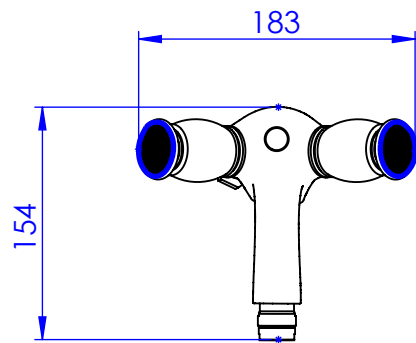

## Collection : Palace

Monotrou bidet avec flexibles et vidage.  
*Single hole bidet mixer, hoses and waste.*

Ref : S149-4101

DÉTAIL A

Débit / Flow rate : 25 l/min (sous 3 bars).  
Pression maxi / max pressure : 5 bars.

### Informations :

Fournie avec tête céramique 1/4 de tour. / Provided with ceramic cartridge 1/4 turn.  
Raccordement par flexibles inox tressés. / Connected by stainless steel hoses.  
Vidage fourni (voir fiches technique) / Waste included (see technicals drawings.)