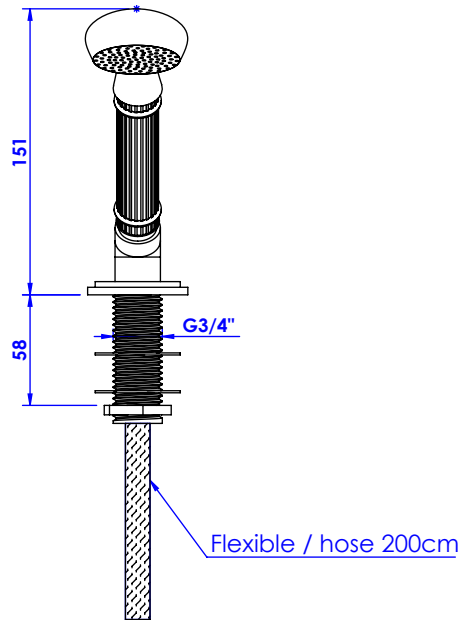

Collections : Palace

Ensemble douchette sur gorge avec flexible 200cm.

Rim mounted shower set with a 200cm hose.

Ref : S149-361

Débit / Flow rate : 9 l/min (sous 3 bars).
Pression maxi / max pressure : 5 bars.