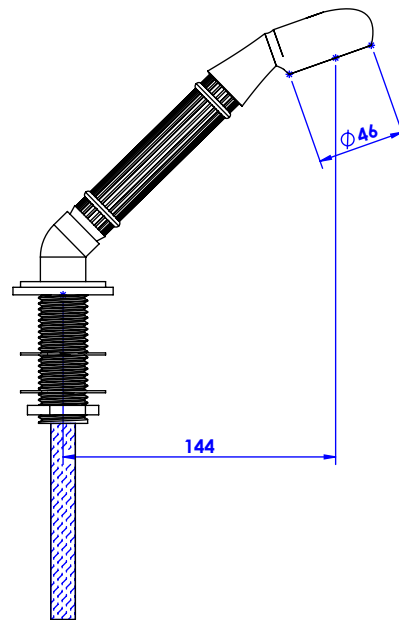

Collections : Palace

Ensemble douchette sur gorge avec flexible 200cm.

Rim mounted shower set with a 200cm hose.

Ref : S149-361

Débit / Flow rate : 9 l/min (sous 3 bars).
Pression maxi / max pressure : 5 bars.

*ϕ de perçage recommandé.
 ϕ recommended drilling.*

serdaneli
PARIS

26/11/2020-1