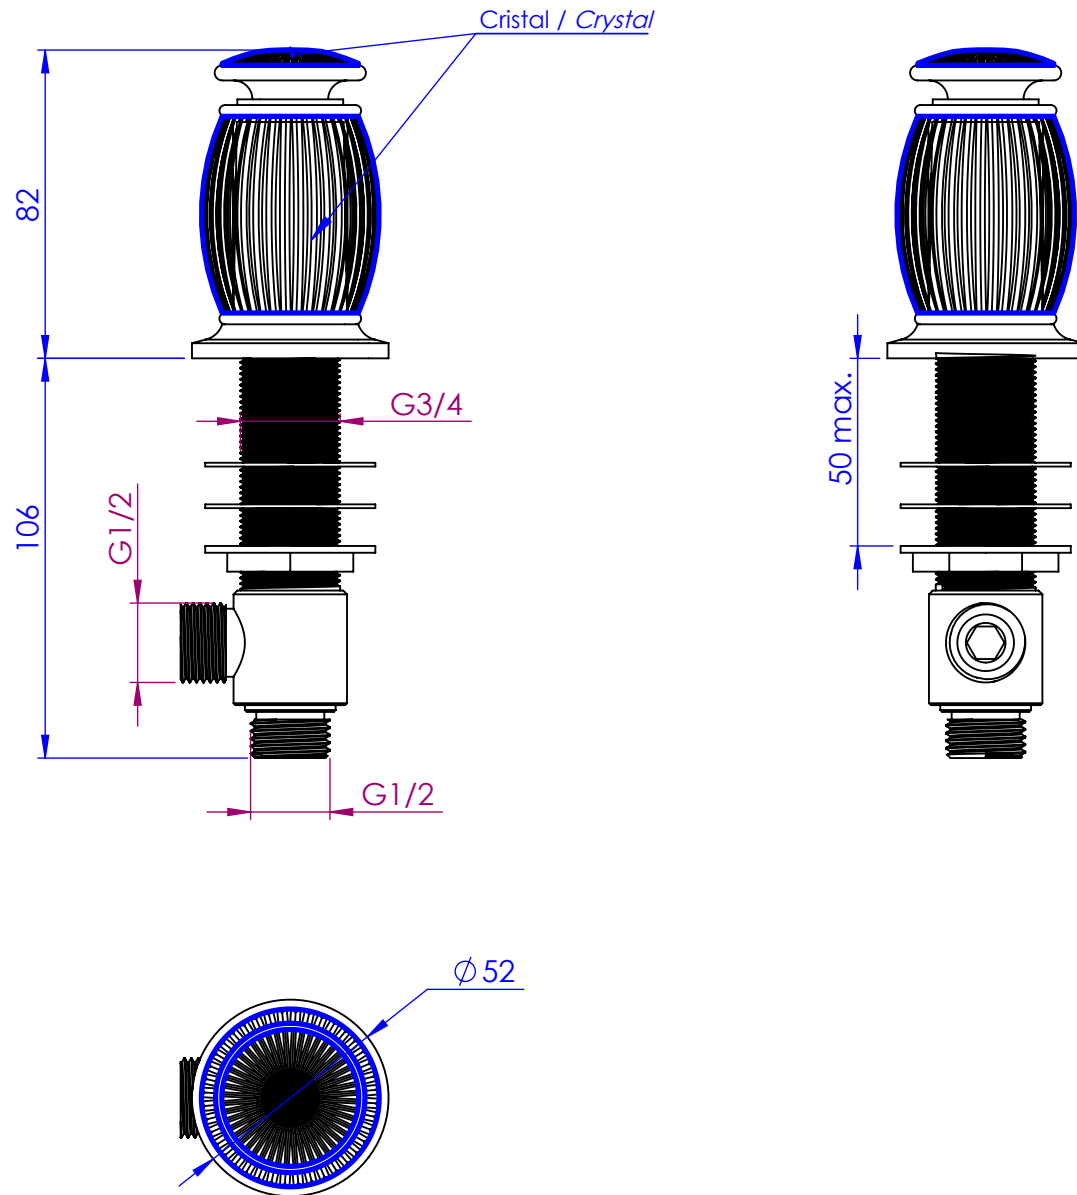

Collection : Palace

Robinet d'arrêt 1/2" sur gorge, 1/4 de tour, Gauche (Chaud).

Rim mounted valve 1/2", 1/4 turn, Left (Hot).

Ref : S149-326H

Débit / Flow rate : 36 l/min (sous 3 bars).
Pression maxi / max pressure : 5 bars.

ø de perçage recommandé.
ø recommended drilling.

Informations :

Fournie avec tête céramique 1/4 de tour. / Provided with ceramic cartridge 1/4 turn.