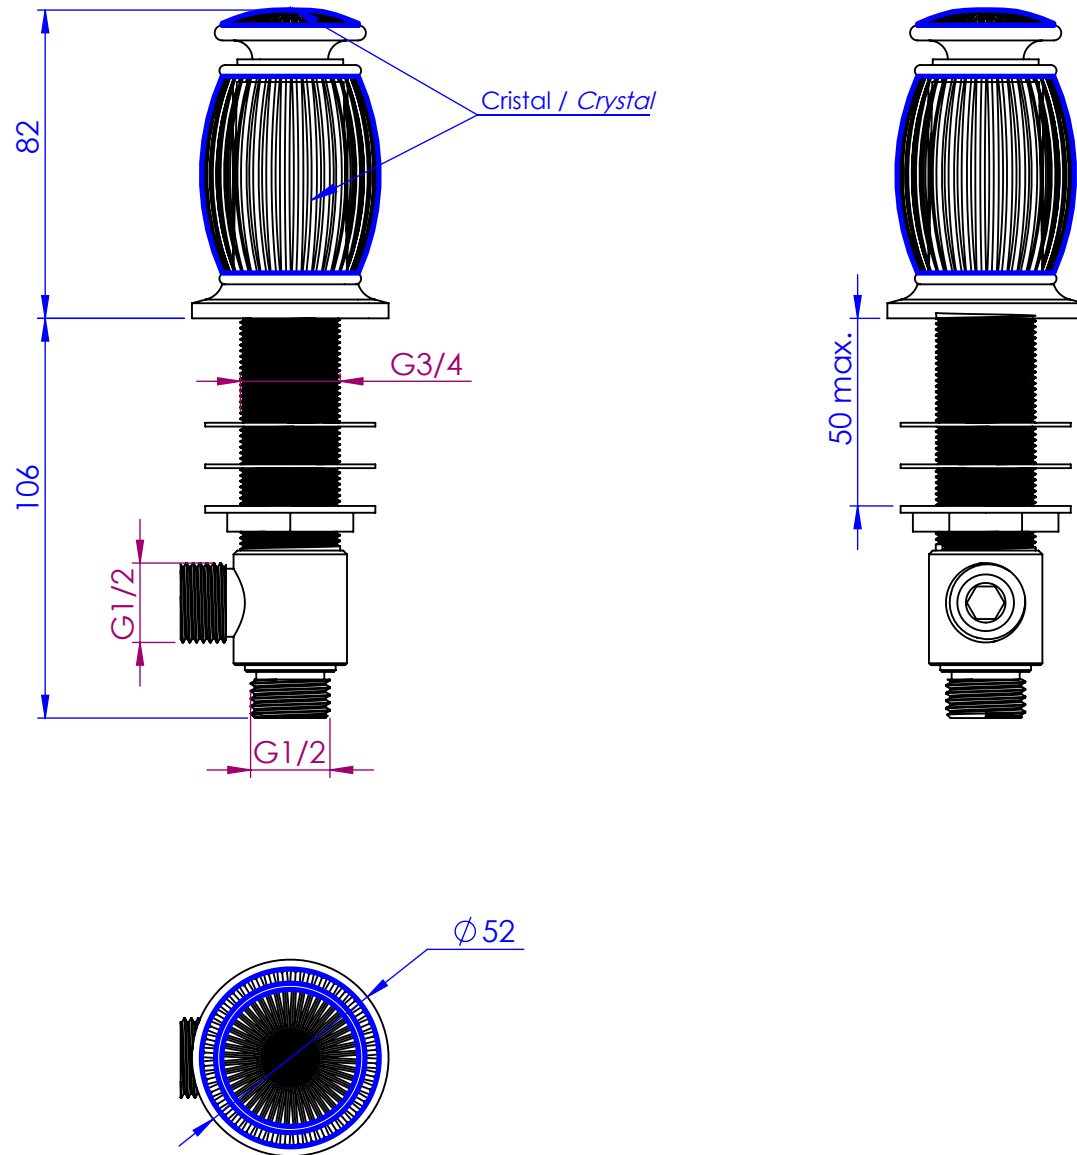

Collection : Palace

Robinet d'arrêt 1/2" sur gorge, 1/4 de tour, Droite (Froid).

Rim mounted valve 1/2", 1/4 turn, Right (Cold).

Ref : S149-326C

Débit / Flow rate : 36 l/min (sous 3 bars).
Pression maxi / max pressure : 5 bars.

Ø de perçage recommandé.
Ø recommended drilling.

Informations :

Fournie avec tête céramique 1/4 de tour. / Provided with ceramic cartridge 1/4 turn.

Serdaneli

Paris 1975

10/04/2024 -1