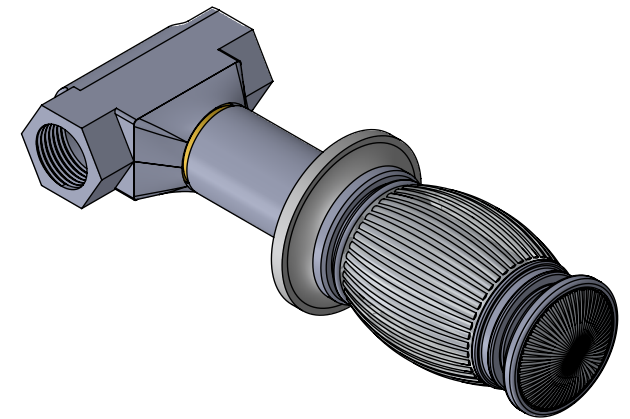

Collection : Palace

Robinet d'arrêt 3/4" mural, 1/4 de tour, Droite (Froid).

Wall mounted valve 3/4", 1/4 turn, Right (Cold).

Ref : S149-229C

Ref : S149-329C

Débit / Flow rate : ...l/min (sous 3 bars).
Pression maxi / max pressure : 5 bars.