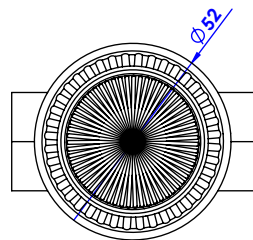

serdaneli
PARIS

10/07/2020-1