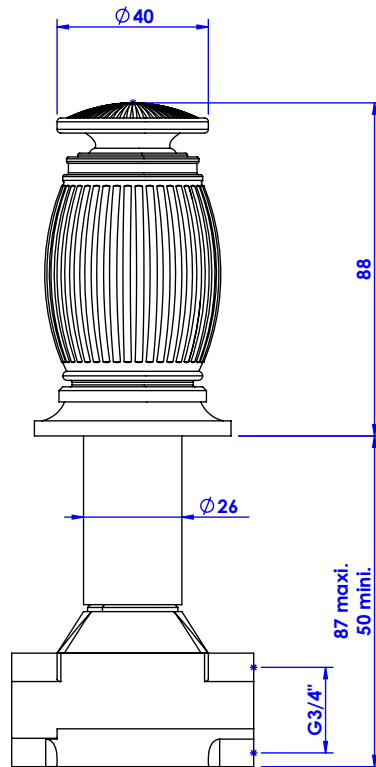

Collection : Palace

Robinet d'arrêt 3/4" mural, 1/4 de tour, Droite (Froid).

Wall mounted valve 3/4", 1/4 turn, Right (Cold).

Ref : S149-229C

Ref : S149-329C

Débit / Flow rate : ...l/min (sous 3 bars).
Pression maxi / max pressure : 5 bars.