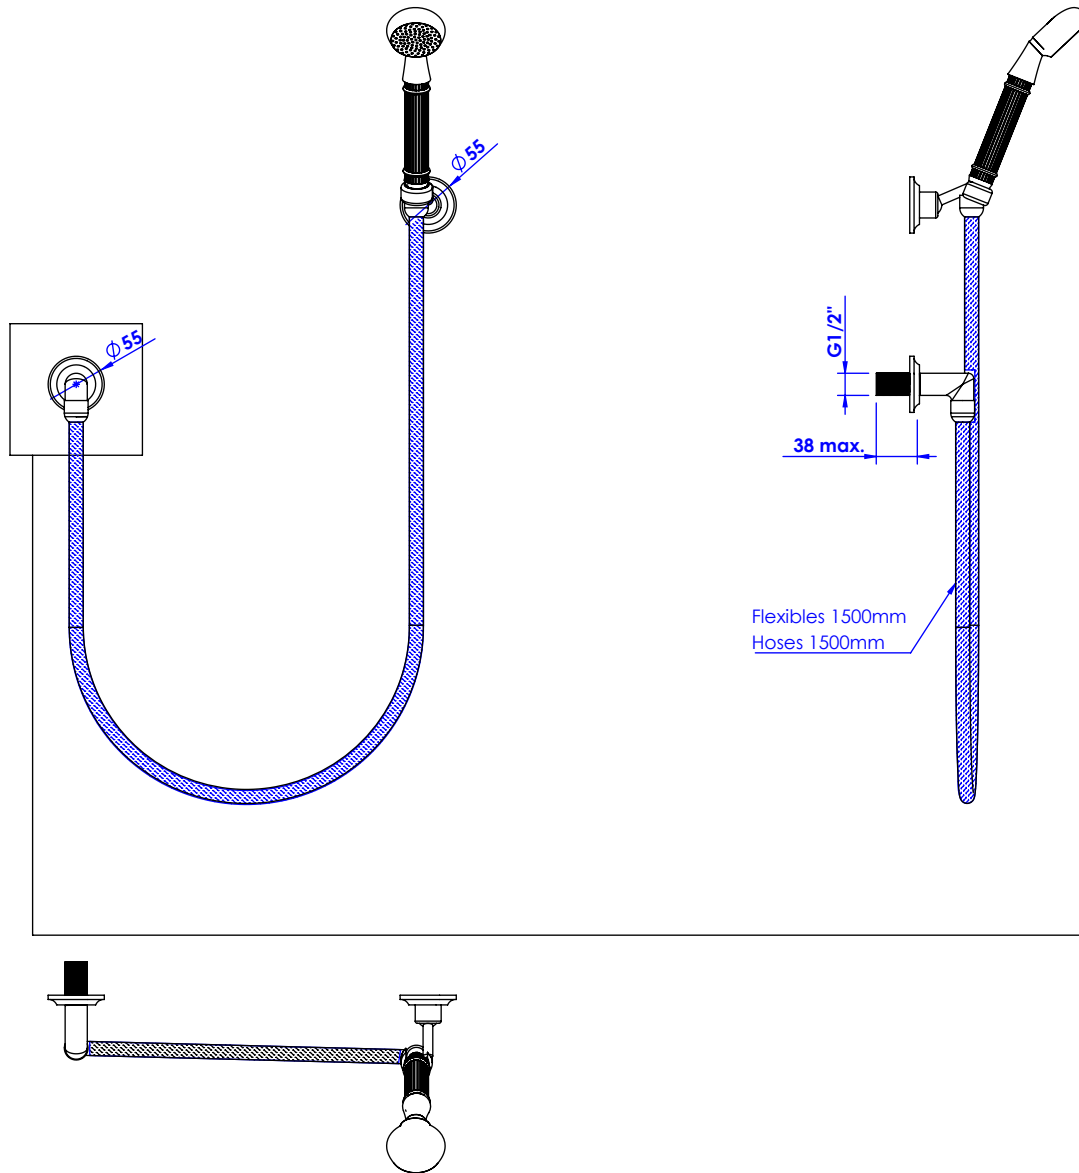

Collection : Palace

Douchette avec crochet fixe, avec sortie coudée 1/2" et flexible 150cm.

Wall shower set on fixed hook, with elbow 1/2" and hose 150cm.

Ref : S149-2212

Débit / Flow rate : 9 l/min (sous 3 bars).
Pression maxi / max pressure : 5 bars.

ϕ de perçage recommandés.
 ϕ recommended drilling.