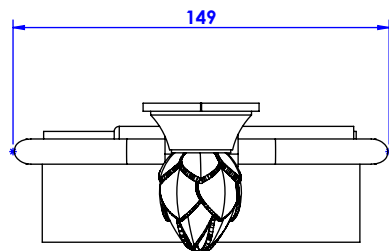

Collection : Fleur de Lotus.

Porte rouleau avec couvercle, mural.

Wall mounted toilet roll holder with cover.

Ref : S146-503 Clair / Clear
Ref : S147-503 Satiné - Satin
Ref : S148-503 Ambré - Amber

serdaneli
PARIS