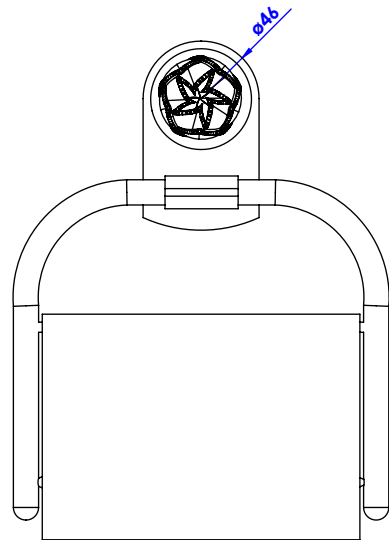

Collection : Fleur de Lotus.

Porte rouleau avec couvercle, mural.

Wall mounted toilet roll holder with cover.

Ref : S146-503 Clair / Clear
Ref : S147-503 Satiné - Satin
Ref : S148-503 Ambré - Amber

serdaneli
PARIS