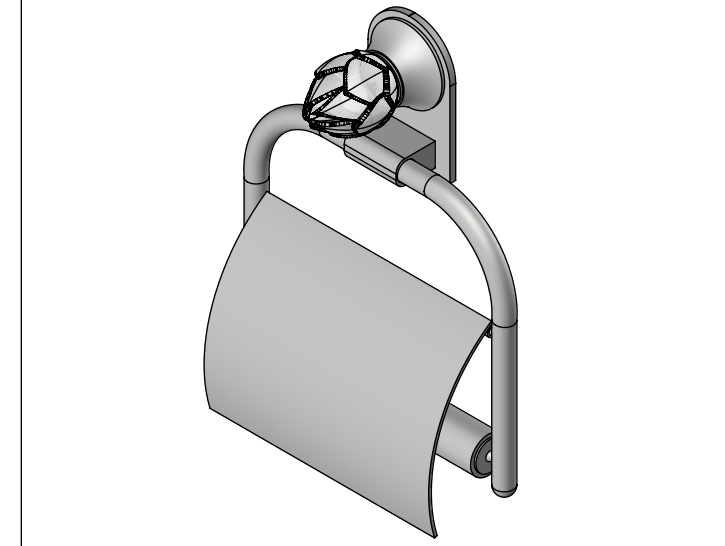

Collection : Fleur de Lotus.

Porte rouleau avec couvercle, mural.

Wall mounted toilet roll holder with cover.

Ref : S146-503 Clair / Clear
Ref : S147-503 Satiné - Satin
Ref : S148-503 Ambré - Amber

serdaneli
PARIS