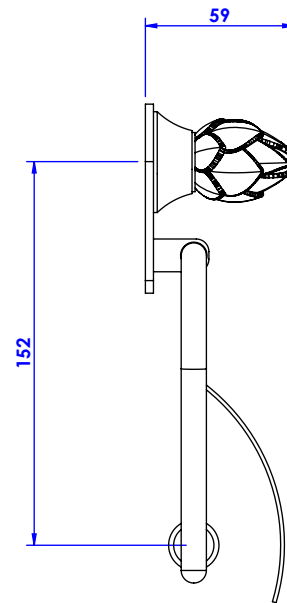

Collection : Fleur de Lotus.

Porte rouleau avec couvercle, mural.

Wall mounted toilet roll holder with cover.

Ref : S146-503 Clair / Clear
Ref : S147-503 Satiné - Satin
Ref : S148-503 Ambré - Amber

serdaneli
PARIS