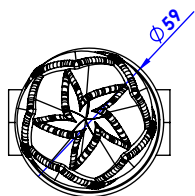

Collection : Fleur de Lotus

Robinet d'arrêt 1/2" mural, 1/4 de tour, Droit (Froid).

Wall mounted valve 1/2", 1/4 turn, Right (Cold).

Clair / Clear

Ref : S146-128C

Ref : S146-228C

Ref : S146-428C

Satiné / Satin

Ref : S147-128C

Ref : S147-228C

Ref : S147-428C

Ambré / Amber

Ref : S148-128C

Ref : S148-228C

Ref : S148-428C

Débit / Flow rate : ...l/min (sous 3 bars).

Pression maxi / max pressure : 5 bars.

ø de perçage recommandés.

ø recommended drilling.

serdaneli
PARIS

16/08/2020/1