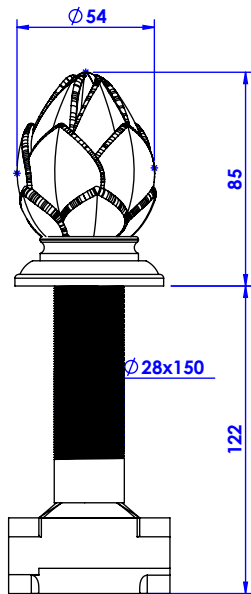

Collection : Fleur de Lotus

Robinet d'arrêt 1/2" mural, 1/4 de tour, Droit (Froid).

Wall mounted valve 1/2", 1/4 turn, Right (Cold).

Clair / Clear

Ref : S146-128C

Ref : S146-228C

Ref : S146-428C

Satiné / Satin

Ref : S147-128C

Ref : S147-228C

Ref : S147-428C

Ambré / Amber

Ref : S148-128C

Ref : S148-228C

Ref : S148-428C

Débit / Flow rate : ...l/min (sous 3 bars).

Pression maxi / max pressure : 5 bars.

ø de perçage recommandés.

ø recommended drilling.

serdaneli
PARIS

16/08/2020/1