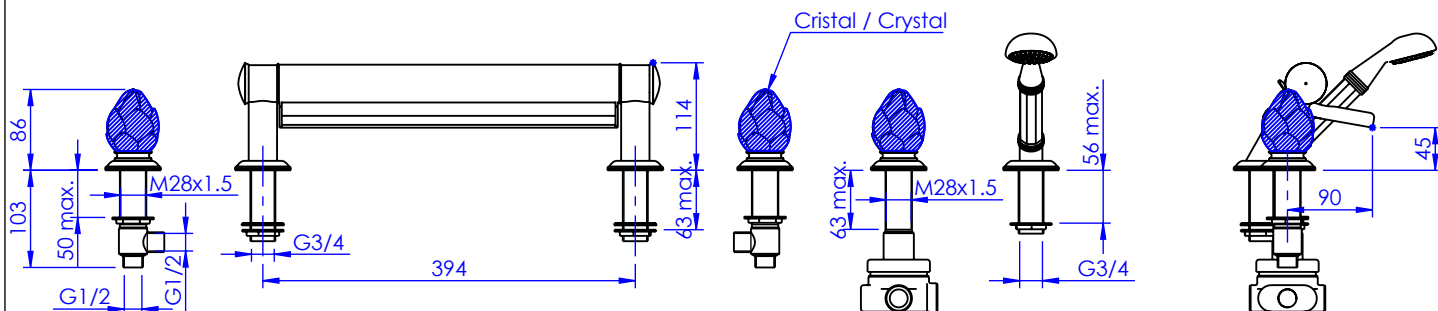

Collection : Fleur de Lotus

Bain-douche sur gorge 6 trous (bec "Cascade"), avec flexibles de raccordements.

Rim mounted 6-hole bath & shower mixer ("Cascade" spout) with connection kit.

Ref : S146-3307 Clair / Clear
 Ref : S147-3307 Satiné / Satin
 Ref : S148-3307 Ambré / Amber

Débit / Flow rate : ...l/min (sous 3 bars).
 Pression maxi / max pressure : 5 bars.

Ø de perçage et entraxe recommandés.
 Ø recommended drilling and centre distances.

Informations :

Fournie avec tête céramique 1/4 de tour. / Provided with ceramic cartridge 1/4 turn.

Raccordement par flexibles inox tressés (lg 300mm). / Connected by stainless steel hoses (lg 11,80 inch)

Vidage fourni sur demande / Bathtub drain on demand

serdaneli
 PARIS

28/10/2022-1