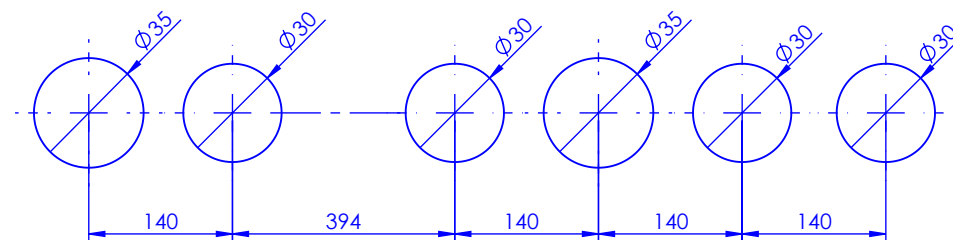

Collection : Fleur de Lotus

Bain-douche sur gorge 6 trous (bec "Cascade"), avec flexibles de raccordements.

Rim mounted 6-hole bath & shower mixer ("Cascade" spout) with connection kit.

Ref : S146-3307 Clair / Clear
 Ref : S147-3307 Satiné / Satin
 Ref : S148-3307 Ambré / Amber

Débit / Flow rate : ...l/min (sous 3 bars).
 Pression maxi / max pressure : 5 bars.

Ø de perçage et entraxe recommandés.
 Ø recommended drilling and centre distances.

Informations :

Fournie avec tête céramique 1/4 de tour. / Provided with ceramic cartridge 1/4 turn.

Raccordement par flexibles inox tressés (lg 300mm). / Connected by stainless steel hoses (lg 11,80 inch)

Vidage fourni sur demande / Bathtub drain on demand

serdaneli
 PARIS

28/10/2022-1