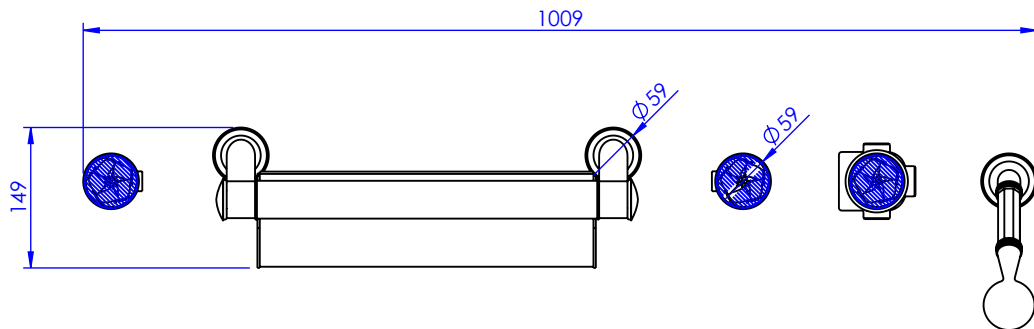

Collection : Fleur de Lotus

Bain-douche sur gorge 6 trous (bec "Cascade"), avec flexibles de raccordements.

Rim mounted 6-hole bath & shower mixer ("Cascade" spout) with connection kit.

Ref : S146-3307 Clair / Clear
 Ref : S147-3307 Satiné / Satin
 Ref : S148-3307 Ambré / Amber

Débit / Flow rate : ...l/min (sous 3 bars).
 Pression maxi / max pressure : 5 bars.

Ø de perçage et entraxe recommandés.
 Ø recommended drilling and centre distances.

Informations :

Fournie avec tête céramique 1/4 de tour. / Provided with ceramic cartridge 1/4 turn.

Raccordement par flexibles inox tressés (lg 300mm). / Connected by stainless steel hoses (lg 11,80 inch)

Vidage fourni sur demande / Bathtub drain on demand

serdaneli
 PARIS

28/10/2022-1