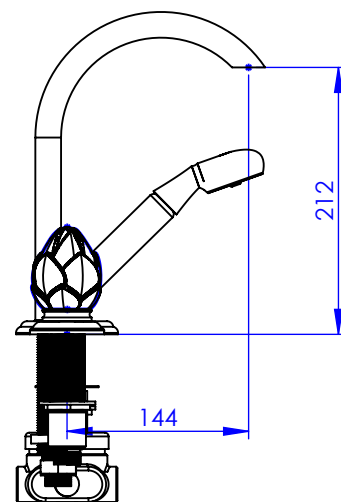

Collection : Fleur de Lotus

Mélangeur bain-douche sur gorge 5 trous avec flexibles de raccords.

Rim mounted 5-hole bath and shower mixer.

Ref : S146-3305 Clair / Clear
Ref : S147-3305 Satiné / Satin
Ref : S148-3305 Ambré / Amber

Débit / Flow rate : ...l/min (sous 3 bars).
Pression maxi / max pressure : 5 bars.

*ø de perçage et entraxe recommandés.
ø recommended drilling and centre distances.*

Informations :

Fournie avec tête céramique 1/4 de tour. / Provided with ceramic cartridge 1/4 turn.

Raccordement par flexibles inox tressés (lg 300mm). / Connected by stainless steel hoses (lg 11,80 inch)

Vidage fourni sur demande / Bathtub drain on demand

serdaneli
PARIS

21/02/2022-1