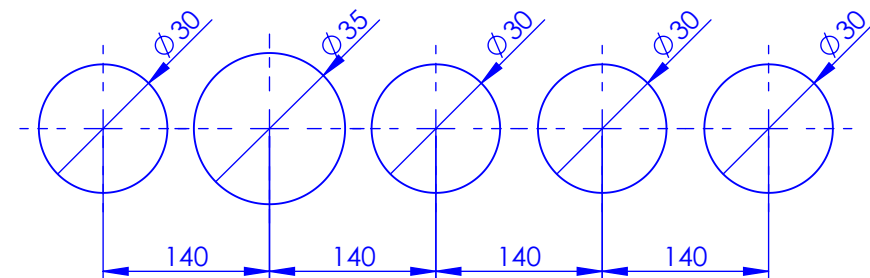

Collection : Fleur de Lotus

Mélangeur bain-douche sur gorge 5 trous avec flexibles de raccords.

Rim mounted 5-hole bath and shower mixer.

Ref : S146-3305 Clair / Clear
Ref : S147-3305 Satiné / Satin
Ref : S148-3305 Ambré / Amber

Débit / Flow rate : ...l/min (sous 3 bars).
Pression maxi / max pressure : 5 bars.

*ø de perçage et entraxe recommandés.
ø recommended drilling and centre distances.*

Informations :

Fournie avec tête céramique 1/4 de tour. / Provided with ceramic cartridge 1/4 turn.

Raccordement par flexibles inox tressés (lg 300mm). / Connected by stainless steel hoses (lg 11,80 inch)

Vidage fourni sur demande / Bathtub drain on demand

serdaneli
PARIS

21/02/2022-1