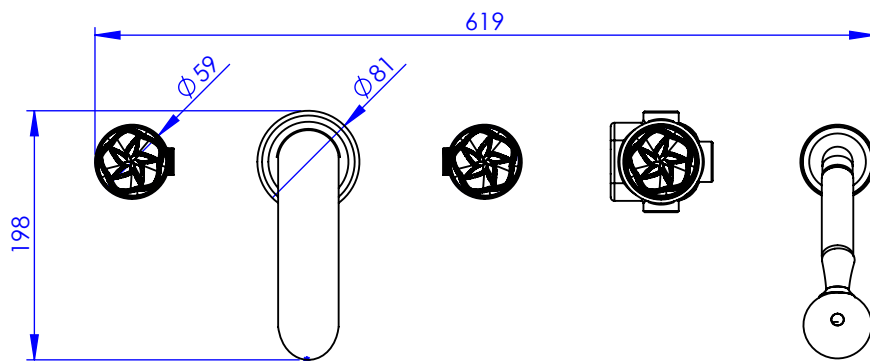

Collection : Fleur de Lotus

Mélangeur bain-douche sur gorge 5 trous avec flexibles de raccords.

Rim mounted 5-hole bath and shower mixer.

Ref : S146-3305 Clair / Clear
Ref : S147-3305 Satiné / Satin
Ref : S148-3305 Ambré / Amber

Débit / Flow rate : ...l/min (sous 3 bars).
Pression maxi / max pressure : 5 bars.

*ø de perçage et entraxe recommandés.
ø recommended drilling and centre distances.*

Informations :

Fournie avec tête céramique 1/4 de tour. / Provided with ceramic cartridge 1/4 turn.

Raccordement par flexibles inox tressés (lg 300mm). / Connected by stainless steel hoses (lg 11,80 inch)

Vidage fourni sur demande / Bathtub drain on demand

serdaneli
PARIS

21/02/2022-1