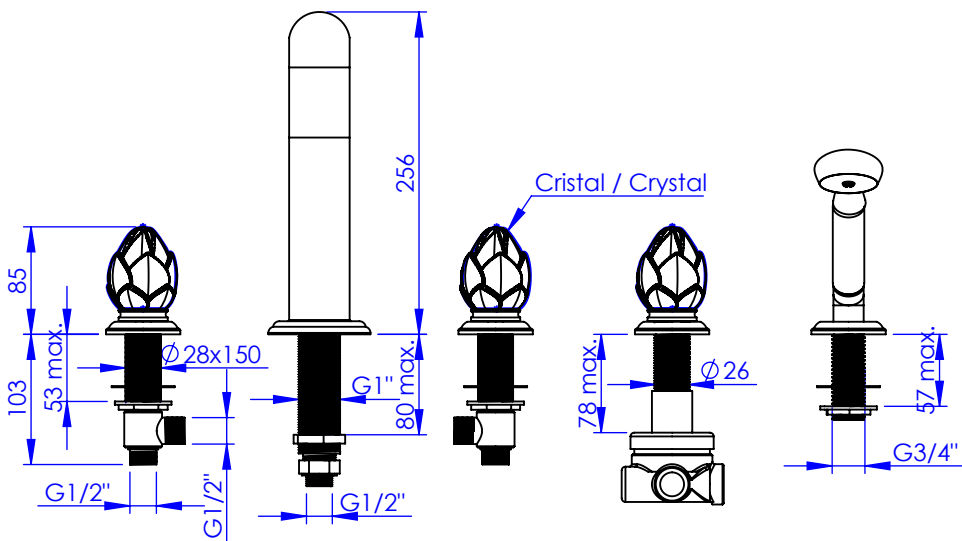

Collection : Fleur de Lotus

Mélangeur bain-douche sur gorge 5 trous avec flexibles de raccords.

Rim mounted 5-hole bath and shower mixer.

Ref : S146-3305 Clair / Clear
Ref : S147-3305 Satiné / Satin
Ref : S148-3305 Ambré / Amber

Débit / Flow rate : ...l/min (sous 3 bars).
Pression maxi / max pressure : 5 bars.

*ø de perçage et entraxe recommandés.
ø recommended drilling and centre distances.*

Informations :

Fournie avec tête céramique 1/4 de tour. / Provided with ceramic cartridge 1/4 turn.

Raccordement par flexibles inox tressés (lg 300mm). / Connected by stainless steel hoses (lg 11,80 inch)

Vidage fourni sur demande / Bathtub drain on demand

serdaneli
PARIS

21/02/2022-1