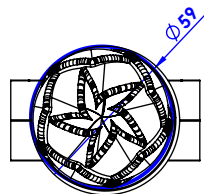

## Collection : Fleur de Lotus

Robinet d'arrêt 3/4" mural, 1/4 de tour, droit (Froid).

Wall mounted valve 3/4", 1/4 turn, Right (Cold).

Ref : S146-229C Clair / Clear  
Ref : S147-229C Satiné / Satin  
Ref : s148-229C Ambré / Amber

### Informations :

Fournie avec tête céramique 1/4 de tour. / Provided with ceramic cartridge 1/4 turn.

serdaneli  
PARIS

25/02/2022-1