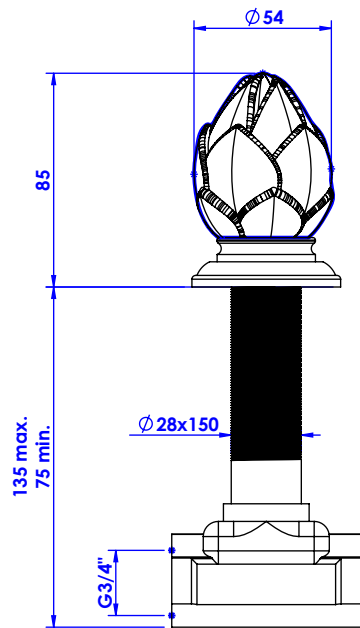

## Collection : Fleur de Lotus

Robinet d'arrêt 3/4" mural, 1/4 de tour, droit (Froid).

Wall mounted valve 3/4", 1/4 turn, Right (Cold).

Ref : S146-229C Clair / Clear  
Ref : S147-229C Satiné / Satin  
Ref : s148-229C Ambré / Amber

Débit / Flow rate : ...l/min (sous 3 bars).  
Pression maxi / max pressure : 5 bars.

ø de perçage recommandés.  
ø recommended drilling.

### Informations :

Fournie avec tête céramique 1/4 de tour. / Provided with ceramic cartridge 1/4 turn.

serdaneli  
PARIS

25/02/2022-1