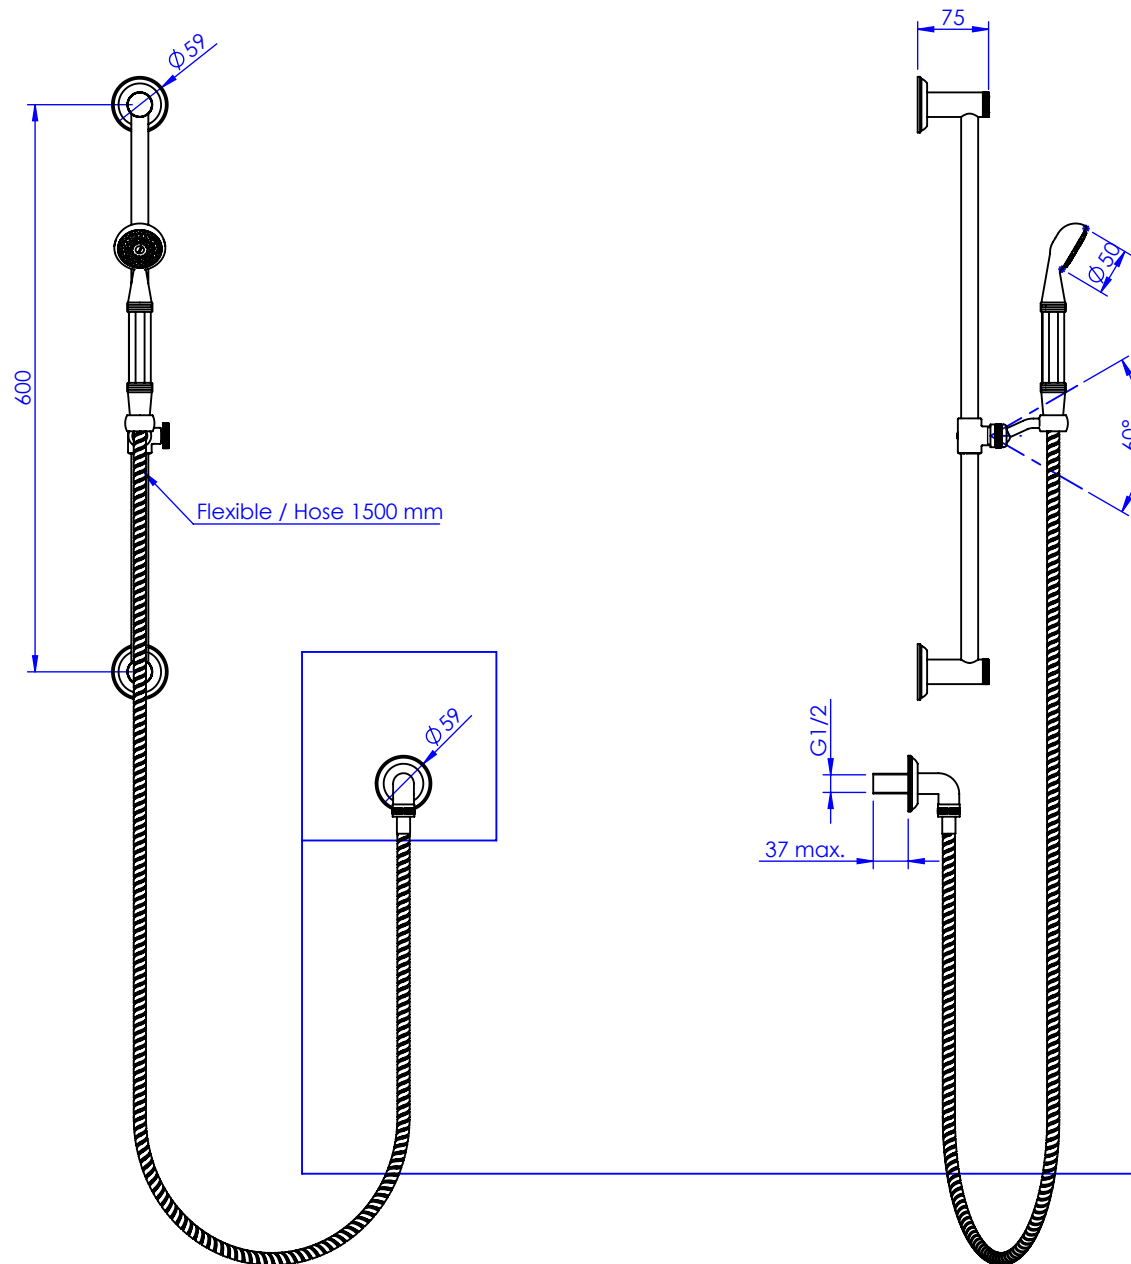

**Collection : Fleur de Lotus**

**Couli-douche avec douchette, sortie coudée 1/2" et flexible 150 cm.**

**Wall shower set on sliding bar, with elbow 1/2" and hose 150 cm.**

Ref : S146-2211 Clair / Clear  
Ref : S147-2211 Satiné / Satin  
Ref : S148-2211 Ambré / Amber

**Débit / Flow rate : 12 l/min (sous 3 bars).**  
**Pression maxi / max pressure : 5 bars.**

ø de perçage recommandé.  
ø recommended drilling.

**serdaneli**  
PARIS

26/10/2022 -1