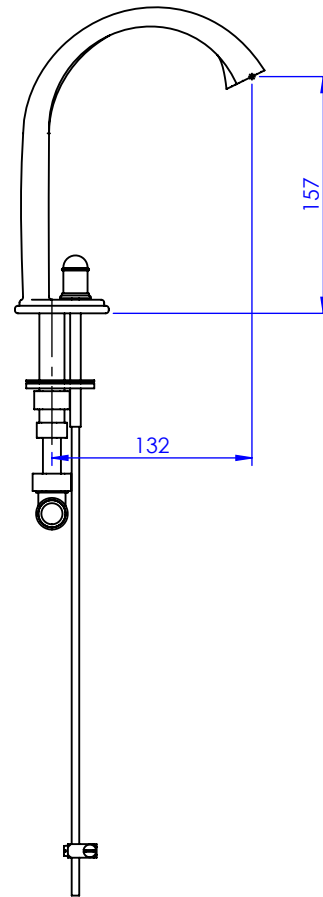

Collections : Zénith & Fleur de Lotus
Bec de lavabo sur gorge, avec flexible.
Basin spout, rim mounted with flexible hose.

Zenith
Ref : S117-1S1
Zenith Pierre
Ref : S118-1S1
Fleur de Lotus
Ref : S146-1S1

Débit / Flow rate : Full Flow l/min (sous 3 bars).
Pression maxi / max pressure : 5 bars.

\varnothing de perçage recommandé.
 \varnothing recommended drilling.

Informations :

Raccordement par flexibles inox tressés (lg 300mm). / Connected by stainless steel hoses (lg 11,80 inch)