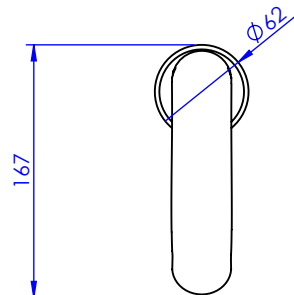

Collections : Zénith & Fleur de Lotus
Bec de lavabo sur gorge, avec flexible.
Basin spout, rim mounted with flexible hose.

Zenith
Ref : S117-1S1
Zenith Pierre
Ref : S118-1S1
Fleur de Lotus
Ref : S146-1S1

Débit / Flow rate : Full Flow l/min (sous 3 bars).
Pression maxi / max pressure : 5 bars.

\varnothing de perçage recommandé.
 \varnothing recommended drilling.

Informations :

Raccordement par flexibles inox tressés (lg 300mm). / Connected by stainless steel hoses (lg 11,80 inch)