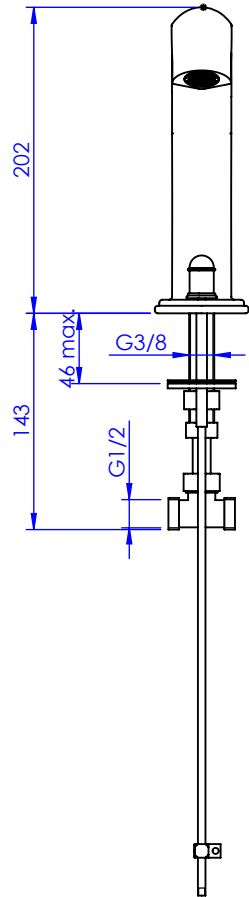

Collections : Zénith & Fleur de Lotus
Bec de lavabo sur gorge, avec flexible.
Basin spout, rim mounted with flexible hose.

Zenith
Ref : S117-1S1
Zenith Pierre
Ref : S118-1S1
Fleur de Lotus
Ref : S146-1S1

Débit / Flow rate : Full Flow l/min (sous 3 bars).
Pression maxi / max pressure : 5 bars.

\varnothing de perçage recommandé.
 \varnothing recommended drilling.

Informations :

Raccordement par flexibles inox tressés (lg 300mm). / Connected by stainless steel hoses (lg 11,80 inch)