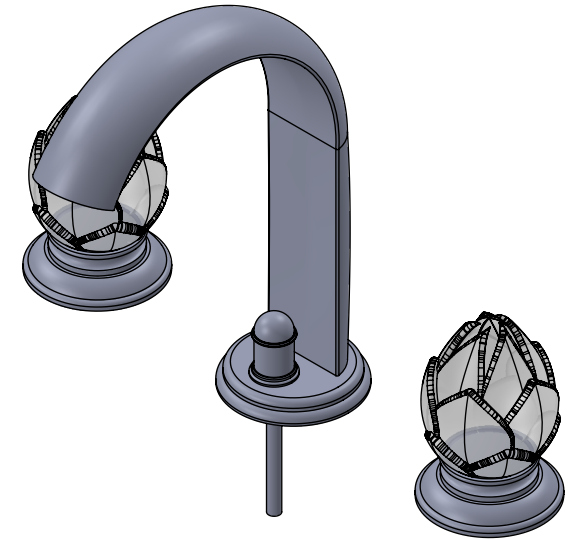

Collection : Fleur de lotus

Mélangeur de lavabo 3 trous, avec flexibles et vidage.

3-hole basin mixer, hoses and connections.

Ref : S146-1301 Clair / Clear
Ref : S147-1301 Satiné / Satin
Ref : S148-1301 Ambré / Amber

Débit / Flow rate : ...l/min (sous 3 bars).
Pression maxi / max pressure : 5 bars.

*ø de perçage et entraxe recommandés.
ø recommended drilling and centre distances.*

Informations :

Fournie avec tête céramique 1/4 de tour. / Provided with ceramic cartridge 1/4 turn.

Raccordement par flexibles inox tressés (lg 300mm). / Connected by stainless steel hoses (lg 11,80 inch)

Vidage fourni (voir fiches techniques.) / Waste included (see technicals drawings.)

serdaneli
PARIS