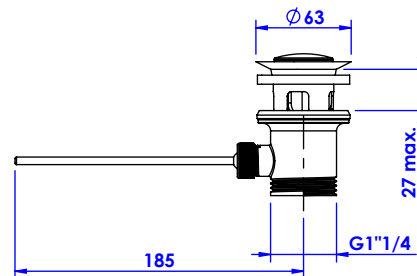

Collection : Fleur de lotus

Mélangeur de lavabo 3 trous, avec flexibles et vidage.

3-hole basin mixer, hoses and connections.

Ref : S146-1301 Clair / Clear
Ref : S147-1301 Satiné / Satin
Ref : S148-1301 Ambré / Amber

Débit / Flow rate : ...l/min (sous 3 bars).
Pression maxi / max pressure : 5 bars.

*ø de perçage et entraxe recommandés.
ø recommended drilling and centre distances.*

Informations :

Fournie avec tête céramique 1/4 de tour. / Provided with ceramic cartridge 1/4 turn.

Raccordement par flexibles inox tressés (lg 300mm). / Connected by stainless steel hoses (lg 11,80 inch)

Vidage fourni (voir fiches techniques.) / Waste included (see technicals drawings.)

serdaneli
PARIS