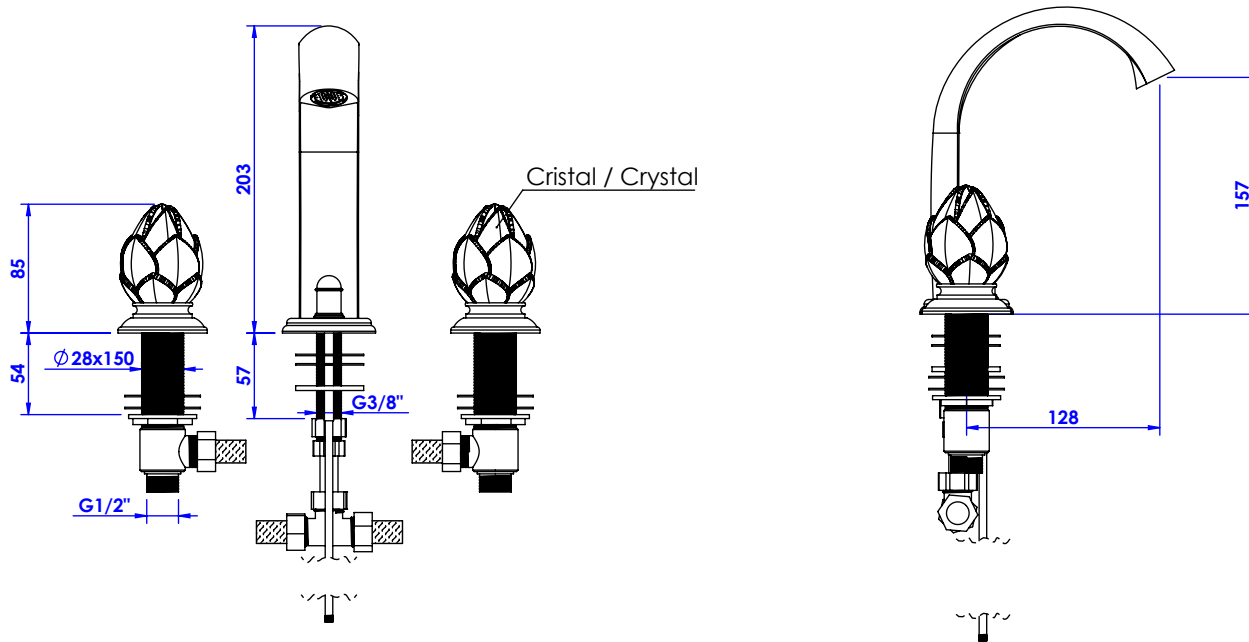

Collection : Fleur de lotus

Mélangeur de lavabo 3 trous, avec flexibles et vidage.

3-hole basin mixer, hoses and connections.

Ref : S146-1301 Clair / Clear
Ref : S147-1301 Satiné / Satin
Ref : S148-1301 Ambré / Amber

Débit / Flow rate : ...l/min (sous 3 bars).
Pression maxi / max pressure : 5 bars.

*ø de perçage et entraxe recommandés.
ø recommended drilling and centre distances.*

Informations :

Fournie avec tête céramique 1/4 de tour. / Provided with ceramic cartridge 1/4 turn.

Raccordement par flexibles inox tressés (lg 300mm). / Connected by stainless steel hoses (lg 11,80 inch)

Vidage fourni (voir fiches techniques.) / Waste included (see technicals drawings.)

serdaneli
PARIS