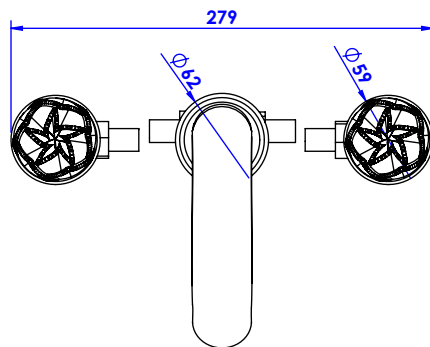

Collection : Fleur de lotus

Mélangeur de lavabo 3 trous, avec flexibles et vidage.

3-hole basin mixer, hoses and connections.

Ref : S146-1301 Clair / Clear
Ref : S147-1301 Satiné / Satin
Ref : S148-1301 Ambré / Amber

Débit / Flow rate : ...l/min (sous 3 bars).
Pression maxi / max pressure : 5 bars.

*ø de perçage et entraxe recommandés.
ø recommended drilling and centre distances.*

Informations :

Fournie avec tête céramique 1/4 de tour. / Provided with ceramic cartridge 1/4 turn.

Raccordement par flexibles inox tressés (lg 300mm). / Connected by stainless steel hoses (lg 11,80 inch)

Vidage fourni (voir fiches techniques.) / Waste included (see technicals drawings.)

serdaneli
PARIS