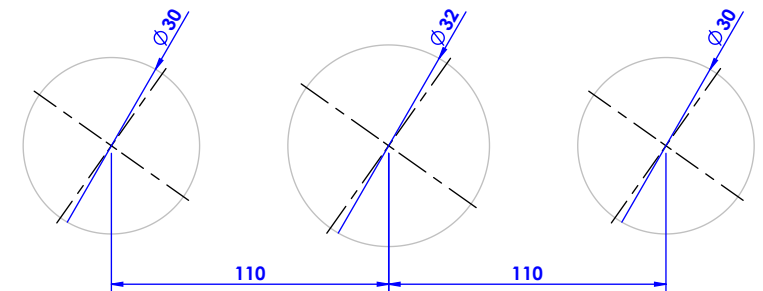

Collection : Fleur de lotus

Mélangeur de lavabo 3 trous, avec flexibles et vidage.

3-hole basin mixer, hoses and connections.

Ref : S146-1301 Clair / Clear
Ref : S147-1301 Satiné / Satin
Ref : S148-1301 Ambré / Amber

Débit / Flow rate : ...l/min (sous 3 bars).
Pression maxi / max pressure : 5 bars.

*ø de perçage et entraxe recommandés.
ø recommended drilling and centre distances.*

Informations :

Fournie avec tête céramique 1/4 de tour. / Provided with ceramic cartridge 1/4 turn.

Raccordement par flexibles inox tressés (lg 300mm). / Connected by stainless steel hoses (lg 11,80 inch)

Vidage fourni (voir fiches techniques.) / Waste included (see technicals drawings.)

serdaneli
PARIS