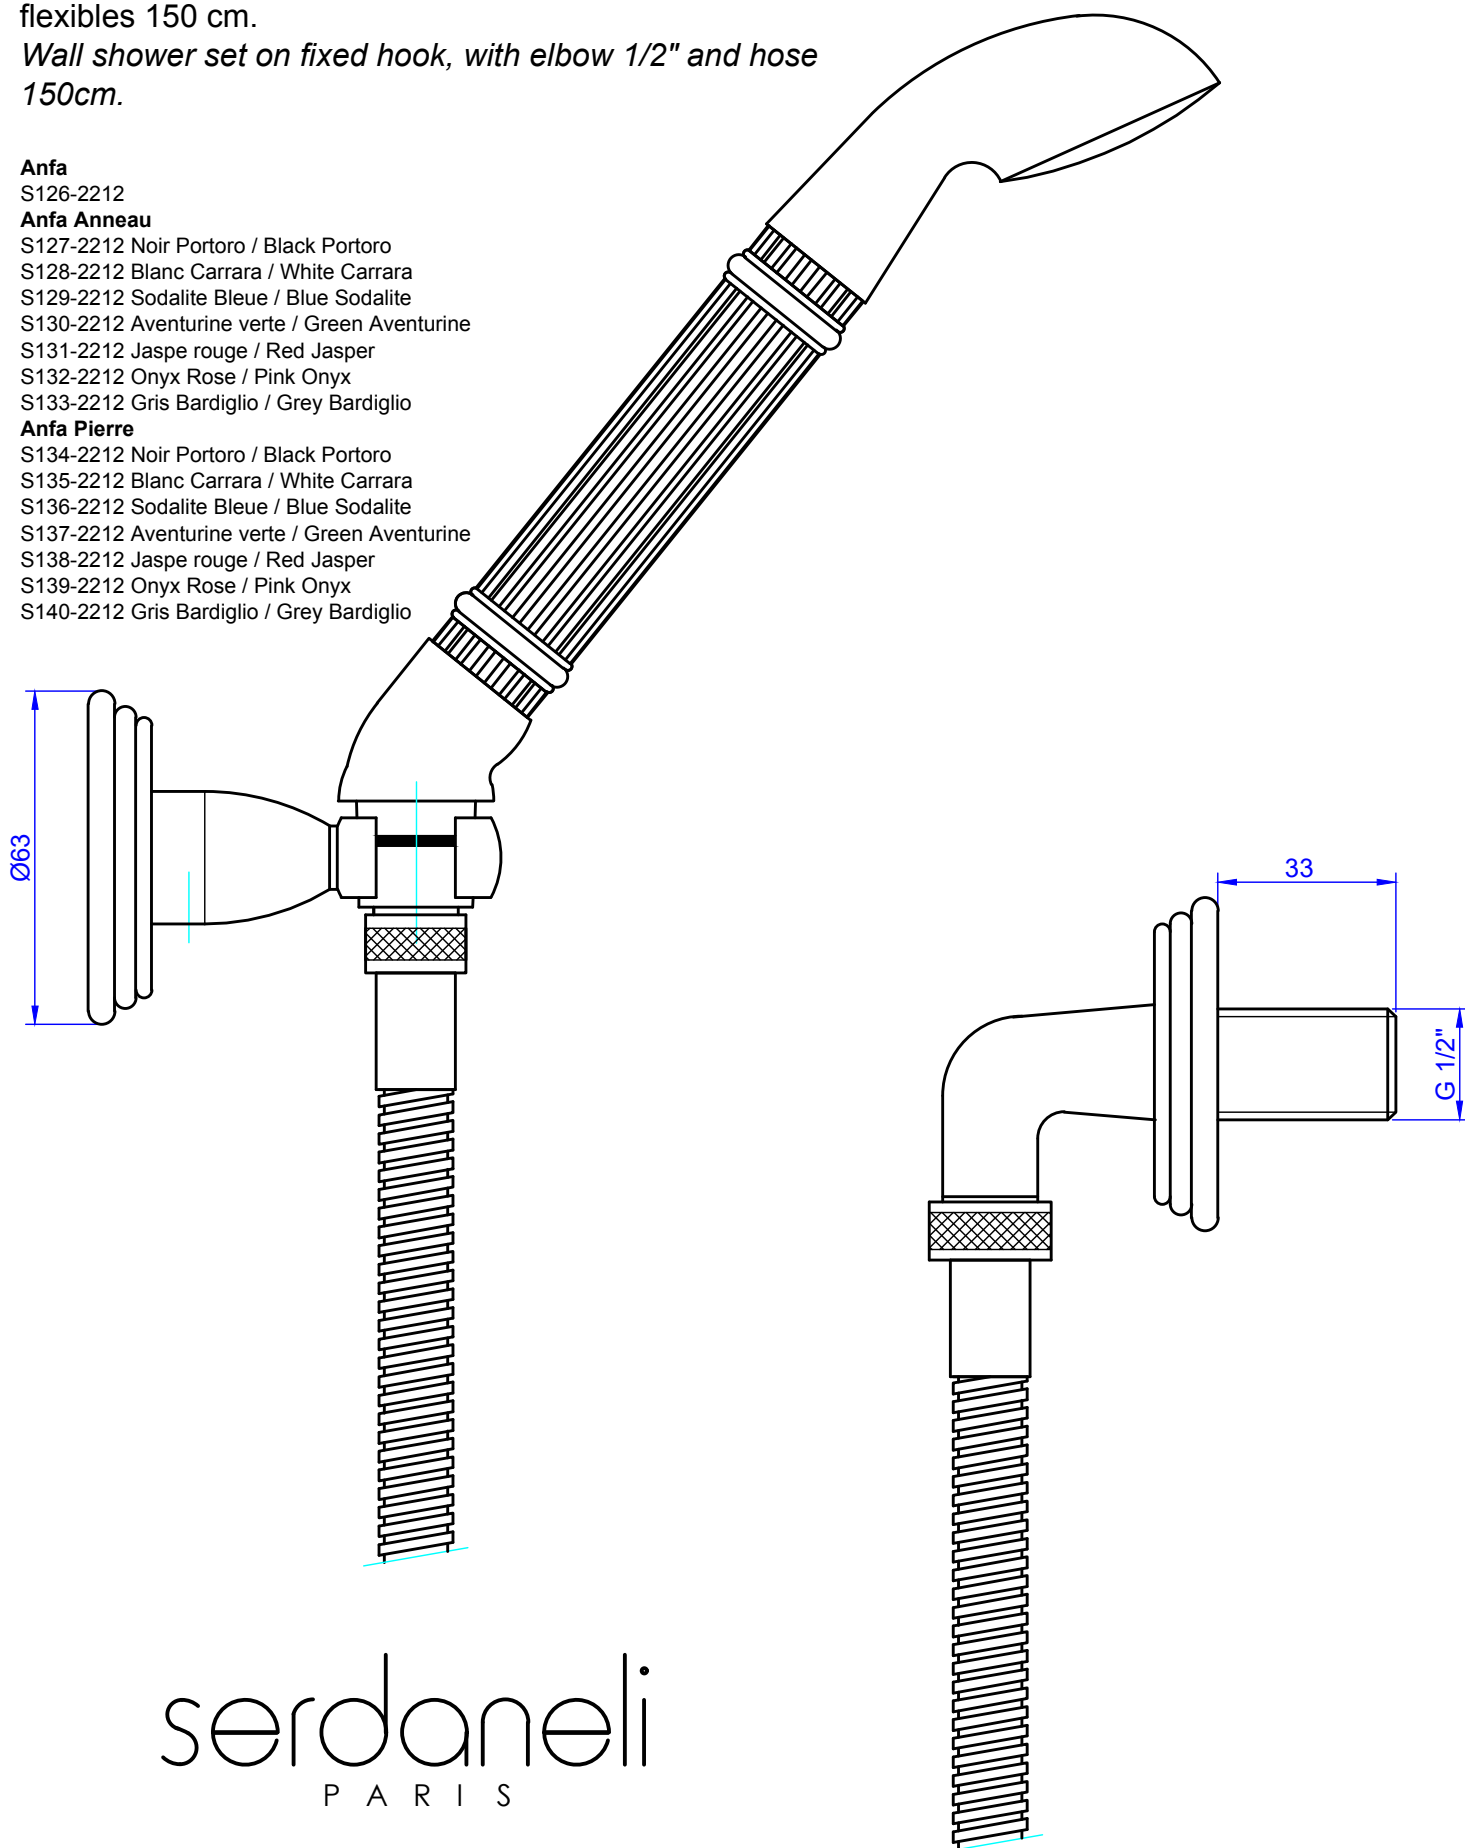

Collections : Anfa, Anfa Anneau & Anfa Pierre

Douchette avec crochet fixe, avec sortie coudée 1/2" et flexibles 150 cm.

Wall shower set on fixed hook, with elbow 1/2" and hose 150cm.

Anfa

S126-2212

Anfa Anneau

S127-2212 Noir Portoro / Black Portoro

S128-2212 Blanc Carrara / White Carrara

S129-2212 Sodalite Bleue / Blue Sodalite

S130-2212 Aventurine verte / Green Aventurine

S131-2212 Jaspe rouge / Red Jasper

S132-2212 Onyx Rose / Pink Onyx

S133-2212 Gris Bardiglio / Grey Bardiglio

Anfa Pierre

S134-2212 Noir Portoro / Black Portoro

S135-2212 Blanc Carrara / White Carrara

S136-2212 Sodalite Bleue / Blue Sodalite

S137-2212 Aventurine verte / Green Aventurine

S138-2212 Jaspe rouge / Red Jasper

S139-2212 Onyx Rose / Pink Onyx

S140-2212 Gris Bardiglio / Grey Bardiglio

serdaneli
P A R I S