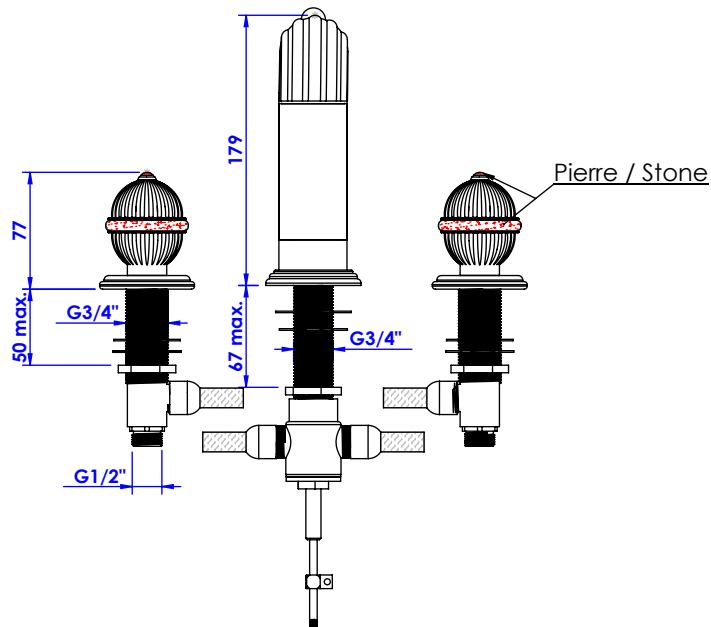

### Mélangeur de lavabo 3 trous, avec flexibles de vidage. 3-hole basin mixer, hoses and connections.

Ref : S134-1301 Noir Portoro / Black Portoro  
Ref : S135-1301 Blanc Carrara / White Carrara  
Ref : S136-1301 Sodalite bleue / Blue Sodalite  
Ref : S137-1301 Aventurine verte / Green Aventurine  
Ref : S138-1301 Jaspe rouge / Red Jasper  
Ref : S139-1301 Onyx Rose / Pink Onyx  
Ref : S140-1301 Gris Bardiglio / Grey Bardiglio

**Débit / Flow rate : ...l/min (sous 3 bars).**  
**Pression maxi / max pressure : 5 bars.**

*ø de perçage et entraxe recommandés.*  
*ø recommended drilling and centre distances.*

#### Informations :

Fournie avec tête céramique 1/4 de tour. / Provided with ceramic cartridge 1/4 turn.

Raccordement par flexibles inox tressés (lg 300mm). / Connected by stainless steel hoses (lg 11,80 inch)