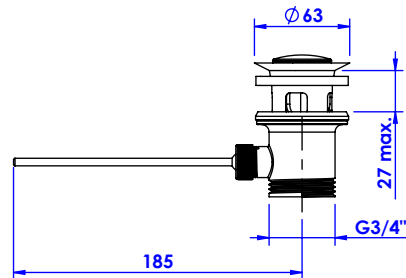

### Mélangeur de lavabo 3 trous, avec flexibles de vidage. 3-hole basin mixer, hoses and connections.

Ref : S134-1301 Noir Portoro / Black Portoro  
Ref : S135-1301 Blanc Carrara / White Carrara  
Ref : S136-1301 Sodalite bleue / Blue Sodalite  
Ref : S137-1301 Aventurine verte / Green Aventurine  
Ref : S138-1301 Jaspe rouge / Red Jasper  
Ref : S139-1301 Onyx Rose / Pink Onyx  
Ref : S140-1301 Gris Bardiglio / Grey Bardiglio

#### Informations :

Fournie avec tête céramique 1/4 de tour. / Provided with ceramic cartridge 1/4 turn.

Raccordement par flexibles inox tressés (lg 300mm). / Connected by stainless steel hoses (lg 11,80 inch)