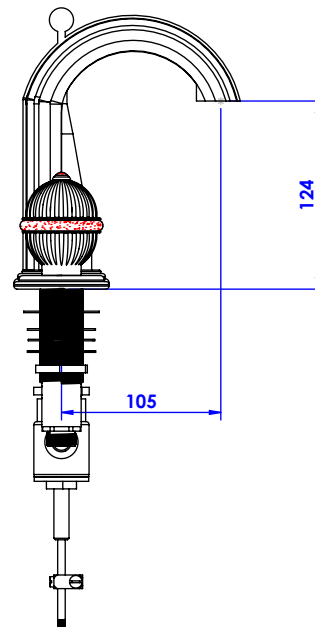

### Mélangeur de lavabo 3 trous, avec flexibles de vidage. 3-hole basin mixer, hoses and connections.

Ref : S134-1301 Noir Portoro / Black Portoro  
Ref : S135-1301 Blanc Carrara / White Carrara  
Ref : S136-1301 Sodalite bleue / Blue Sodalite  
Ref : S137-1301 Aventurine verte / Green Aventurine  
Ref : S138-1301 Jaspe rouge / Red Jasper  
Ref : S139-1301 Onyx Rose / Pink Onyx  
Ref : S140-1301 Gris Bardiglio / Grey Bardiglio

**Débit / Flow rate : ...l/min (sous 3 bars).**  
**Pression maxi / max pressure : 5 bars.**

*ø de perçage et entraxe recommandés.*  
*ø recommended drilling and centre distances.*

#### Informations :

Fournie avec tête céramique 1/4 de tour. / Provided with ceramic cartridge 1/4 turn.

Raccordement par flexibles inox tressés (lg 300mm). / Connected by stainless steel hoses (lg 11,80 inch)