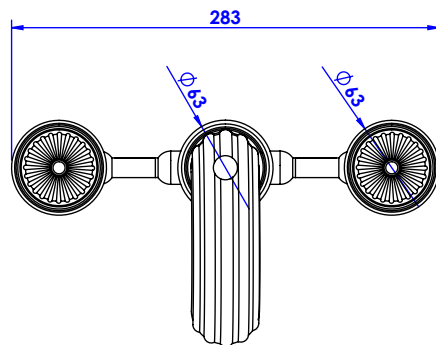

### Mélangeur de lavabo 3 trous, avec flexibles de vidage. 3-hole basin mixer, hoses and connections.

Ref : S134-1301 Noir Portoro / Black Portoro  
Ref : S135-1301 Blanc Carrara / White Carrara  
Ref : S136-1301 Sodalite bleue / Blue Sodalite  
Ref : S137-1301 Aventurine verte / Green Aventurine  
Ref : S138-1301 Jaspe rouge / Red Jasper  
Ref : S139-1301 Onyx Rose / Pink Onyx  
Ref : S140-1301 Gris Bardiglio / Grey Bardiglio

**Débit / Flow rate : ...l/min (sous 3 bars).**  
**Pression maxi / max pressure : 5 bars.**

*ø de perçage et entraxe recommandés.*  
*ø recommended drilling and centre distances.*

#### Informations :

Fournie avec tête céramique 1/4 de tour. / Provided with ceramic cartridge 1/4 turn.

Raccordement par flexibles inox tressés (lg 300mm). / Connected by stainless steel hoses (lg 11,80 inch)