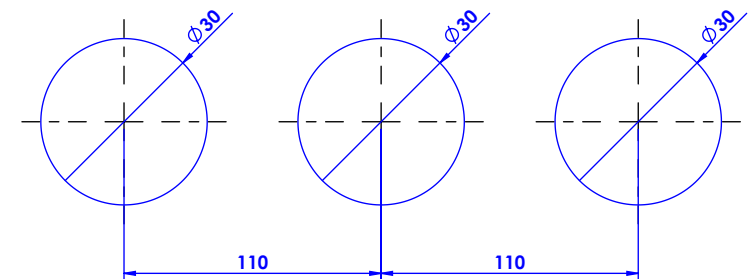

#### Informations :

Fournie avec tête céramique 1/4 de tour. / Provided with ceramic cartridge 1/4 turn.

Raccordement par flexibles inox tressés (lg 300mm). / Connected by stainless steel hoses (lg 11,80 inch)