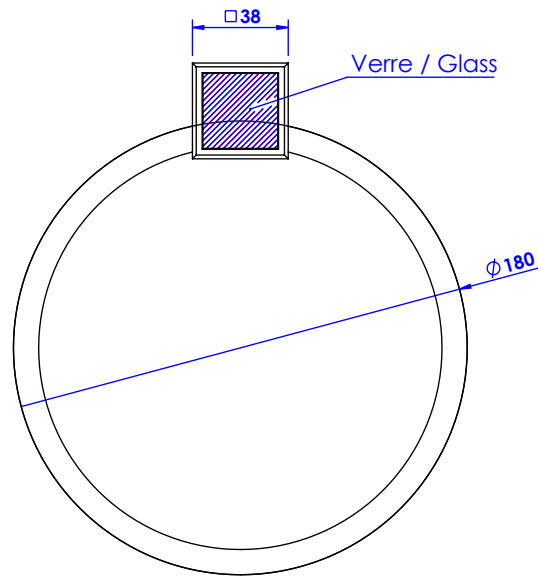

Collections : Sky cristal taillé & Sky à manettes cristal taillé

Porte serviette anneau, ø18 cm, mural. - Wall mounted towel ring, ø18 cm.

Taille "Bambou" / "Bambou" crystal cut

Ref : S13-510

Ref : S27-510

Taille "Diagonal" / "Diagonal" crystal cut

Ref : S14-510

Ref : S28-510

serdaneli
PARIS

23/11/2020-1