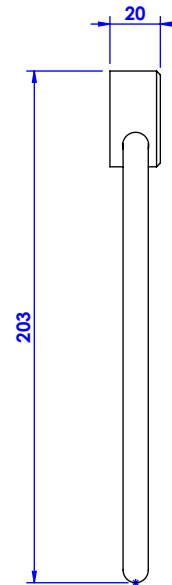

Collections : Sky cristal taillé & Sky à manettes cristal taillé

Porte serviette anneau, ø18 cm, mural. - Wall mounted towel ring, ø18 cm.

Taille "Bambou" / "Bambou" crystal cut

Ref : S13-510

Ref : S27-510

Taille "Diagonal" / "Diagonal" crystal cut

Ref : S14-510

Ref : S28-510

serdaneli
PARIS

23/11/2020-1