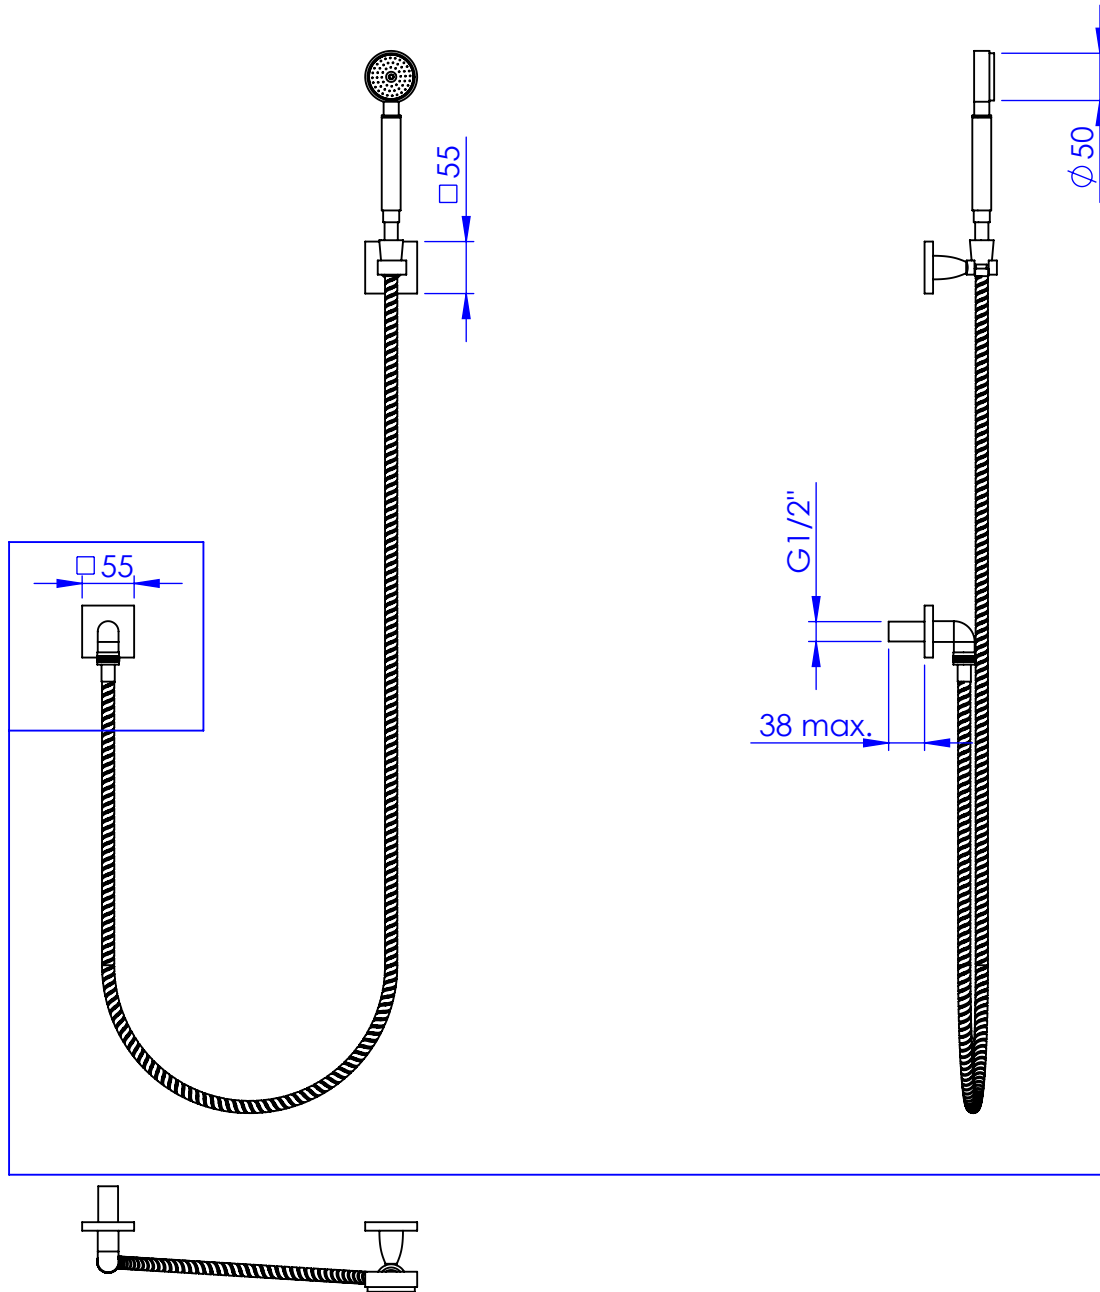

## Collection : Sky

Douchette avec crochet fixe, avec sortie coudée 1/2" et flexible 150cm.  
Wall shower set on fixed hook, with elbow 1/2" and hose 150cm.

### Sky

Ref : S01-2211 Métal / Metal  
Ref : S02-2211 Verre / Glass

### Sky à manettes cristal taillé

Ref : S27-2211 Bambou / "Bambou" crystal cut lever handles  
Ref : S28-2211 Diagonal / "Diagonal" crystal cut lever handles

**Débit / Flow rate : 12 l/min (sous 3 bars).**  
**Pression maxi / max pressure : 5 bars.**