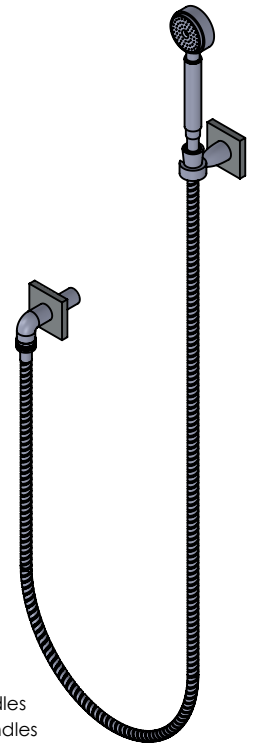

## Collection : Sky

Douchette avec crochet fixe, avec sortie coudée 1/2" et flexible 150cm.  
Wall shower set on fixed hook, with elbow 1/2" and hose 150cm.

### Sky

Ref : S01-2211 Métal / Metal  
Ref : S02-2211 Verre / Glass

### Sky à manettes

Ref : S15-2211 Métal / Metal lever handles  
Ref : S16-2211 Verre / Glass lever handles

### Sky à manettes cristal taillé

Ref : S27-2211 Bambou / "Bambou" crystal cut lever handles  
Ref : S28-2211 Diagonal / "Diagonal" crystal cut lever handles

**Débit / Flow rate : 12 l/min (sous 3 bars).**  
**Pression maxi / max pressure : 5 bars.**