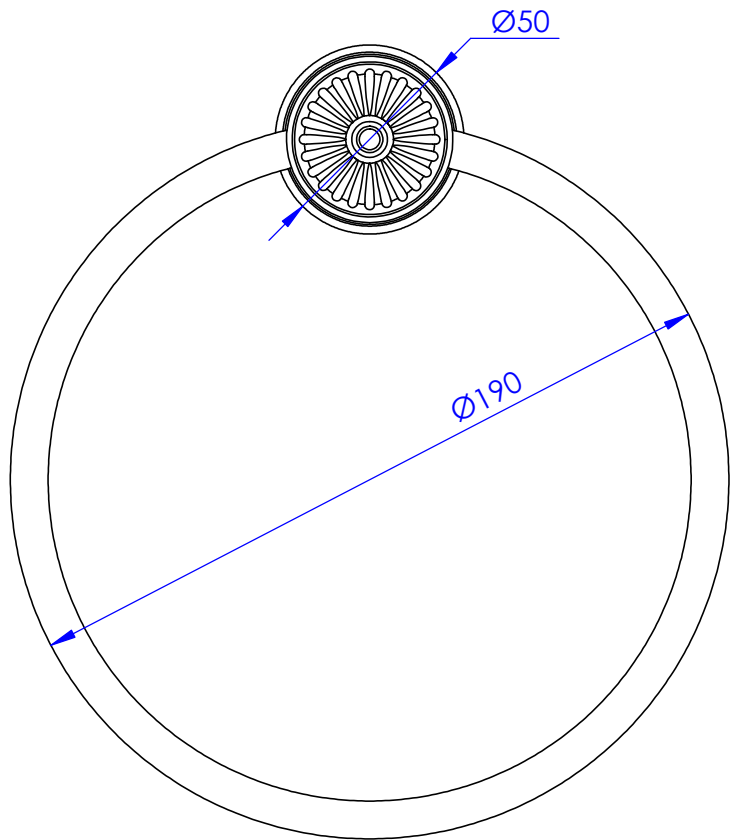

Collection : ANFA & SOVEREIGN

Porte-serviette anneau, ø18 cm, mural. / Wall mounted towel ring, ø18 cm.

Ref : S126-510 ANFA
Ref : S181-510 SOVEREIGN

ø de perçage et entraxe recommandés.
ø recommended drilling and centre distances.

Serdaneli

01/12/2023 -1

Paris 1975