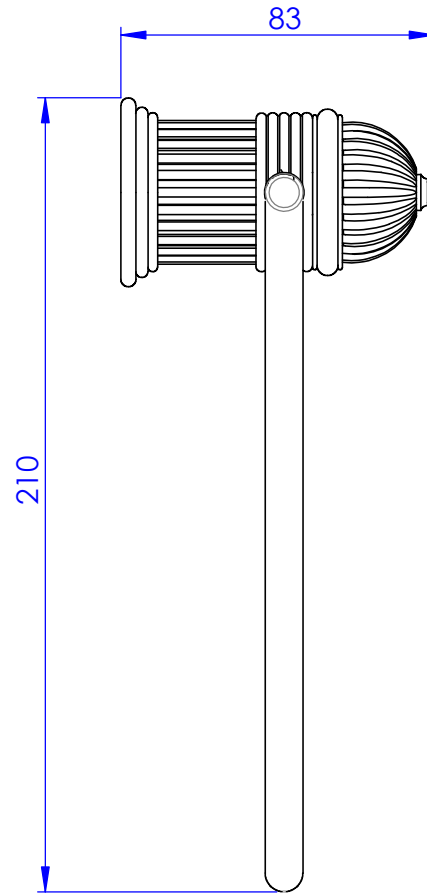

Collection : ANFA & SOVEREIGN

Porte-serviette anneau, ø18 cm, mural. / Wall mounted towel ring, ø18 cm.

Ref : S126-510 ANFA
Ref : S181-510 SOVEREIGN

ø de perçage et entraxe recommandés.
ø recommended drilling and centre distances.

Serdaneli

01/12/2023 -1

Paris 1975