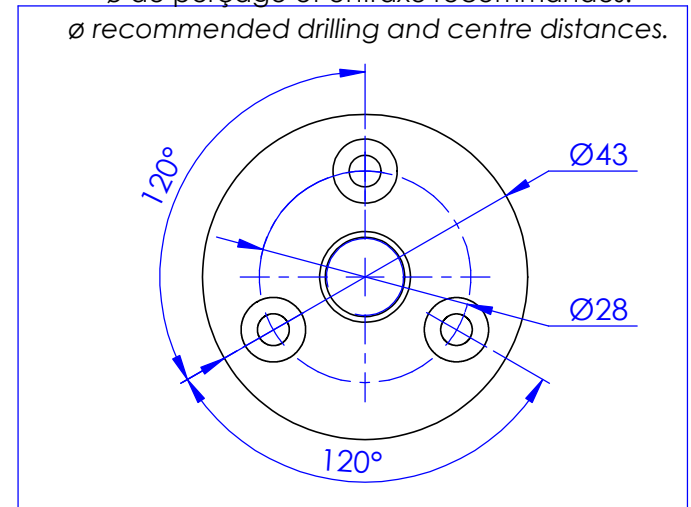

Collection : ANFA & SOVEREIGN

Porte-serviette anneau, ø18 cm, mural. / Wall mounted towel ring, ø18 cm.

Ref : S126-510 ANFA
Ref : S181-510 SOVEREIGN

ø de perçage et entraxe recommandés.
ø recommended drilling and centre distances.