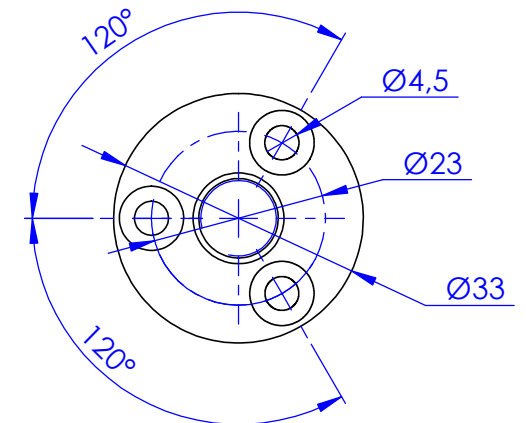

Collection : ANFA

Porte peignoir, mural. - Wall mounted robe hook.

Ref : S126-502

ø de perçage et entraxe recommandés.
ø recommended drilling and centre distances.

Serdaneli

30/11/2023 -1

Paris 1975