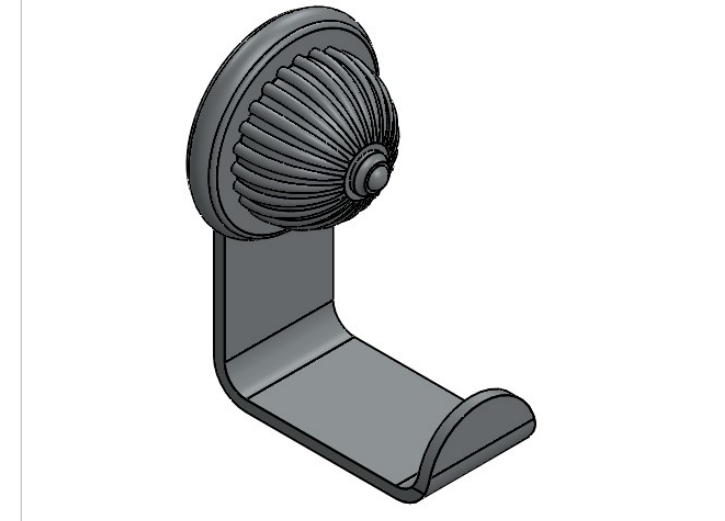

Collection : ANFA

Porte peignoir, mural. - Wall mounted robe hook.

Ref : S126-502

ø de perçage et entraxe recommandés.
ø recommended drilling and centre distances.

Serdaneli

30/11/2023 -1

Paris 1975