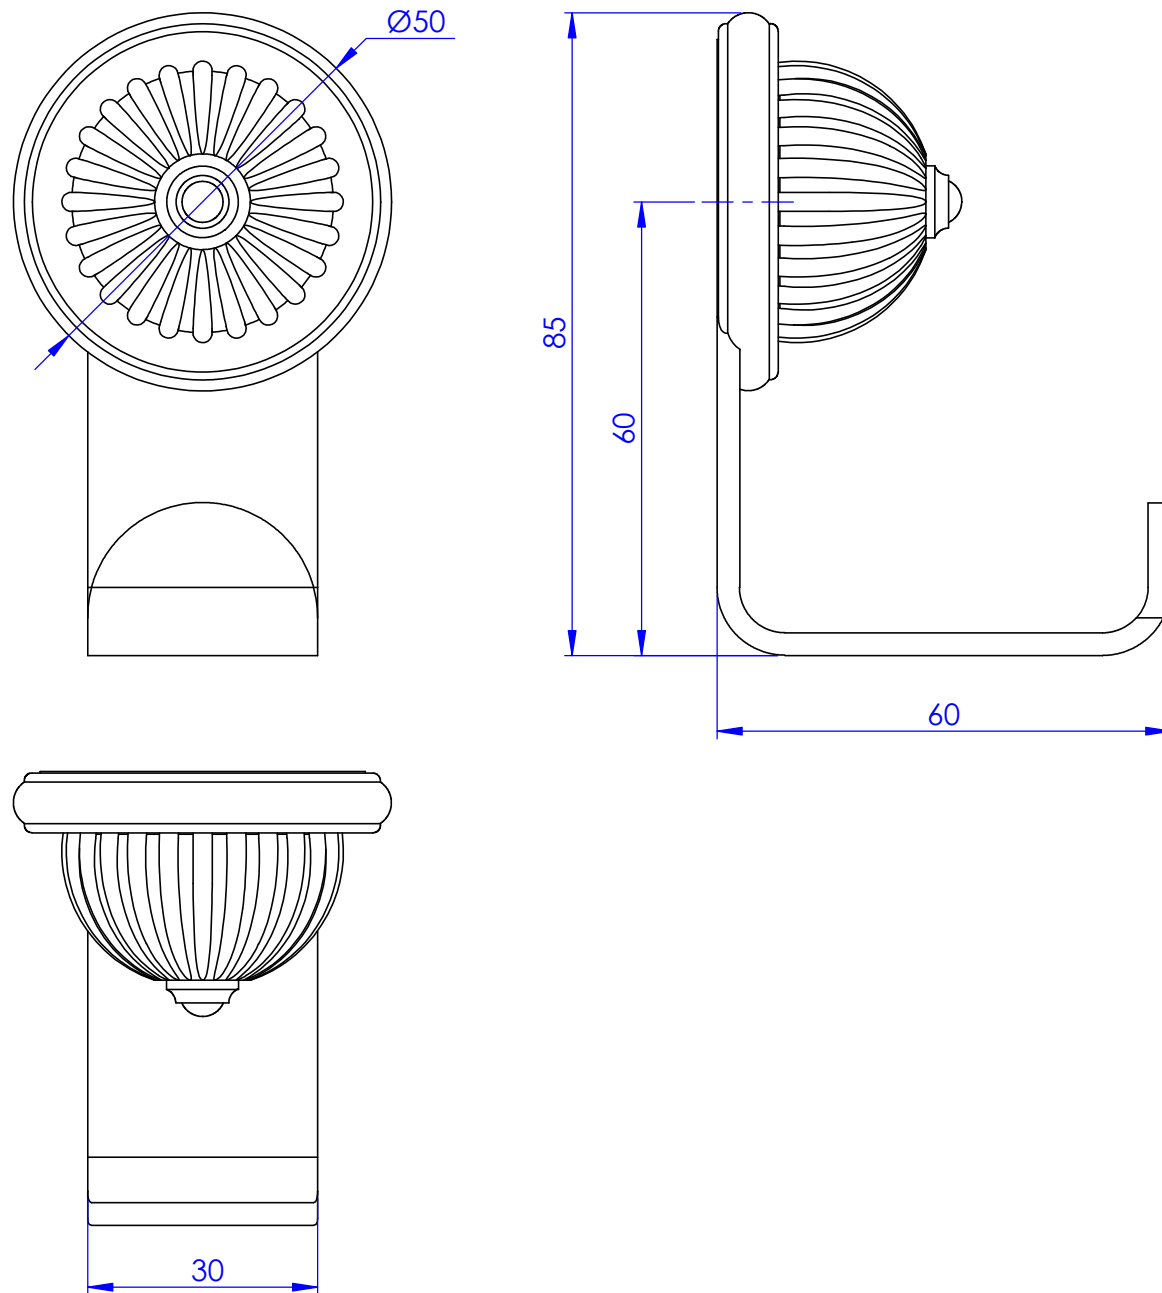

Collection : ANFA

Porte peignoir, mural. - Wall mounted robe hook.

Ref : S126-502

ø de perçage et entraxe recommandés.
ø recommended drilling and centre distances.

Serdaneli

30/11/2023 -1

Paris 1975