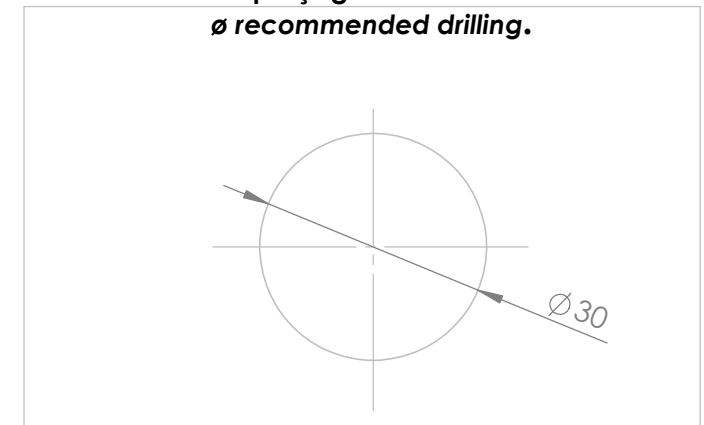

Collection : ANFA

Robinet d'arrêt 1/2" mural, 1/4 de tour, Droite (Froid).

Wall mounted valve 1/2", 1/4 turn, Right (Cold).

Ref : S126-128C

Ref : S126-228C

Ref : S126-428C

Débit / Flow rate : 36 l/min (sous 3 bars).
Pression maxi / max pressure : 5 bars.

ø de perçage recommandé.
ø recommended drilling.

Informations :

Fournie avec tête céramique 1/4 de tour. / Provided with ceramic cartridge 1/4 turn.

04/12/203 -1

Serdaneli

Paris 1975