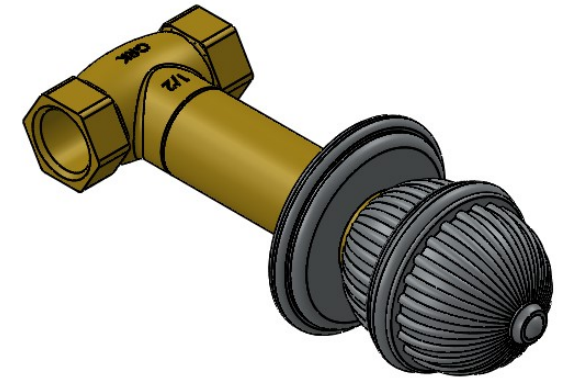

Collection : ANFA

Robinet d'arrêt 1/2" mural, 1/4 de tour, Droite (Froid).

Wall mounted valve 1/2", 1/4 turn, Right (Cold).

Ref : S126-128C

Ref : S126-228C

Ref : S126-428C

Débit / Flow rate : 36 l/min (sous 3 bars).
Pression maxi / max pressure : 5 bars.

ø de perçage recommandé.
ø recommended drilling.

Informations :

Fournie avec tête céramique 1/4 de tour. / Provided with ceramic cartridge 1/4 turn.

04/12/203 -1

Serdaneli

Paris 1975