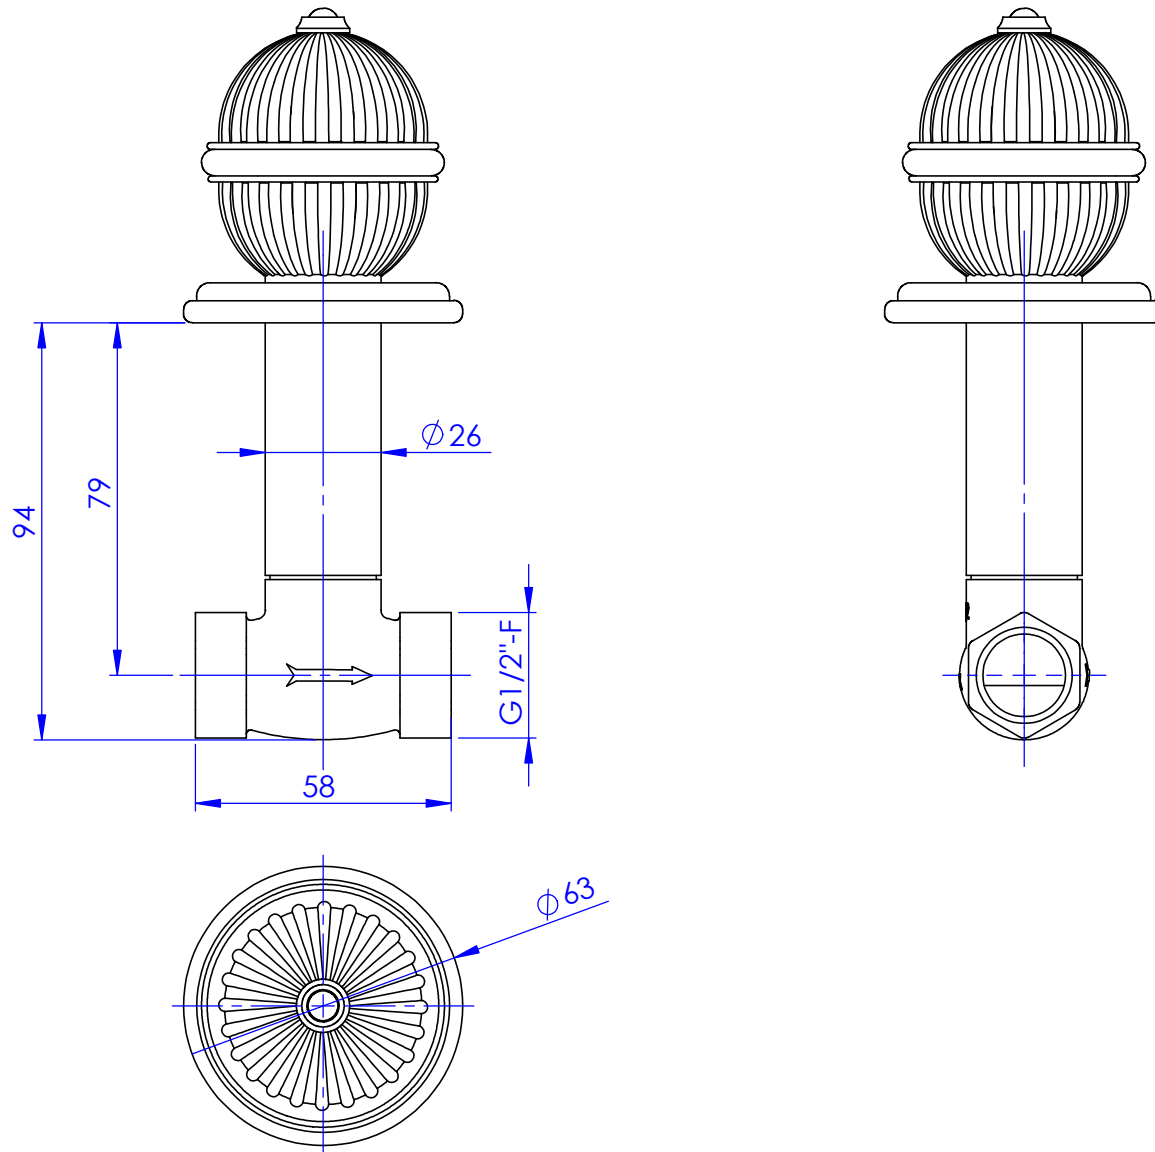

Collection : ANFA

Robinet d'arrêt 1/2" mural, 1/4 de tour, Droite (Froid).

Wall mounted valve 1/2", 1/4 turn, Right (Cold).

Ref : S126-128C

Ref : S126-228C

Ref : S126-428C

Débit / Flow rate : 36 l/min (sous 3 bars).
Pression maxi / max pressure : 5 bars.

ø de perçage recommandé.
ø recommended drilling.

Informations :

Fournie avec tête céramique 1/4 de tour. / Provided with ceramic cartridge 1/4 turn.

04/12/203 -1

Serdaneli

Paris 1975