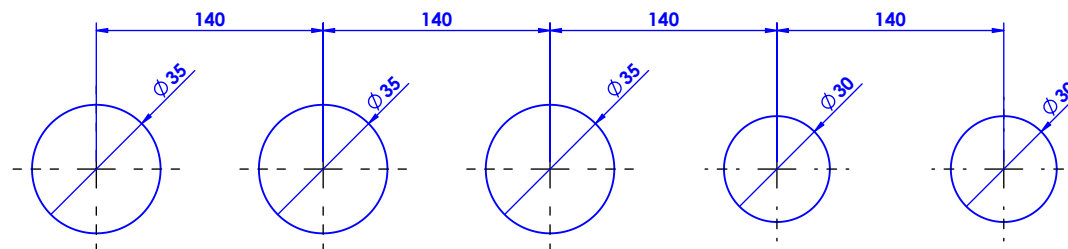

Collection : Anfa

Mélangeur bain douche sur gorge 5 trous avec flexibles de raccordements.

Rim mounted 5-hole bath & shower mixer.

Ref : S126-3305

Débit / Flow rate : 36 l/min (sous 3 bars).
Pression maxi / max pressure : 5 bars.

ø de perçage et entraxe recommandés.
ø recommended drilling and centre distances.

Informations :

Fournie avec tête céramique 1/4 de tour. / Provided with ceramic cartridge 1/4 turn.

Raccordement par flexibles inox tressés (lg 300mm). / Connected by stainless steel hoses (lg 11,80 inch)