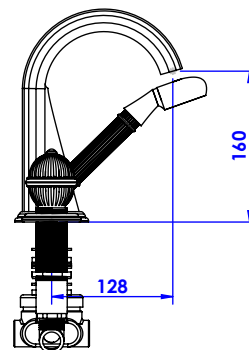

Collection : Anfa

Mélangeur bain douche sur gorge 5 trous avec flexibles de raccordements.

Rim mounted 5-hole bath & shower mixer.

Ref : S126-3305

Débit / Flow rate : 36 l/min (sous 3 bars).
Pression maxi / max pressure : 5 bars.

ø de perçage et entraxe recommandés.
ø recommended drilling and centre distances.

Informations :

Fournie avec tête céramique 1/4 de tour. / Provided with ceramic cartridge 1/4 turn.

Raccordement par flexibles inox tressés (lg 300mm). / Connected by stainless steel hoses (lg 11,80 inch)