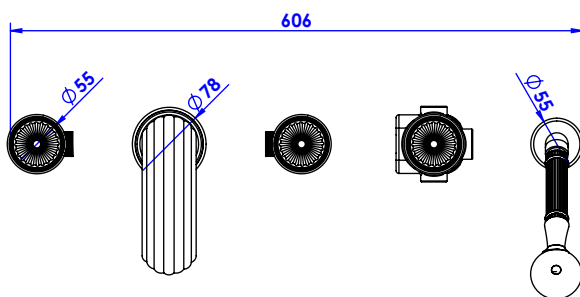

Collection : Anfa

Mélangeur bain douche sur gorge 5 trous avec flexibles de raccordements.

Rim mounted 5-hole bath & shower mixer.

Ref : S126-3305

Débit / Flow rate : 36 l/min (sous 3 bars).
Pression maxi / max pressure : 5 bars.

ø de perçage et entraxe recommandés.
ø recommended drilling and centre distances.

Informations :

Fournie avec tête céramique 1/4 de tour. / Provided with ceramic cartridge 1/4 turn.

Raccordement par flexibles inox tressés (lg 300mm). / Connected by stainless steel hoses (lg 11,80 inch)