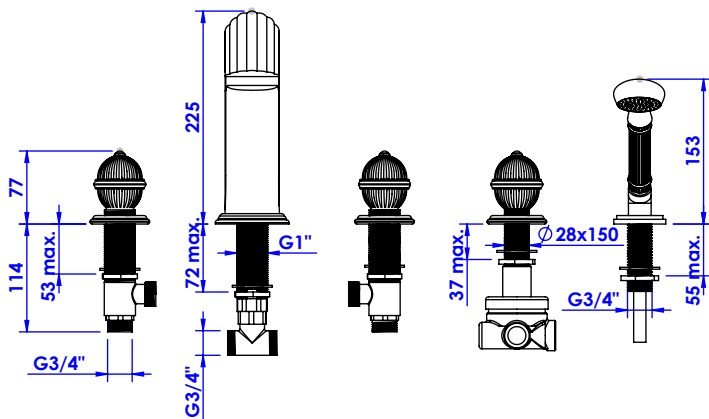

Collection : Anfa

Mélangeur bain douche sur gorge 5 trous avec flexibles de raccordements.

Rim mounted 5-hole bath & shower mixer.

Ref : S126-3305

Débit / Flow rate : 36 l/min (sous 3 bars).
Pression maxi / max pressure : 5 bars.

ø de perçage et entraxe recommandés.
ø recommended drilling and centre distances.

Informations :

Fournie avec tête céramique 1/4 de tour. / Provided with ceramic cartridge 1/4 turn.

Raccordement par flexibles inox tressés (lg 300mm). / Connected by stainless steel hoses (lg 11,80 inch)