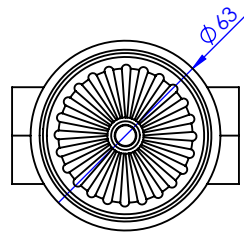

Collection : Anfa

Robinet d'arrêt 3/4" mural, 1/4 de tour, Droite (Froid).

Wall mounted valve 3/4", 1/4 turn, Right (Cold).

Ref : S126-229C

Débit / Flow rate : 36 l/min (sous 3 bars).
Pression maxi / max pressure : 5 bars.

Ø de perçage recommandé.
Ø recommended drilling.

Informations :

Fournie avec tête céramique 1/4 de tour. / Provided with ceramic cartridge 1/4 turn.

serdaneli
PARIS

26/04/2022 -1