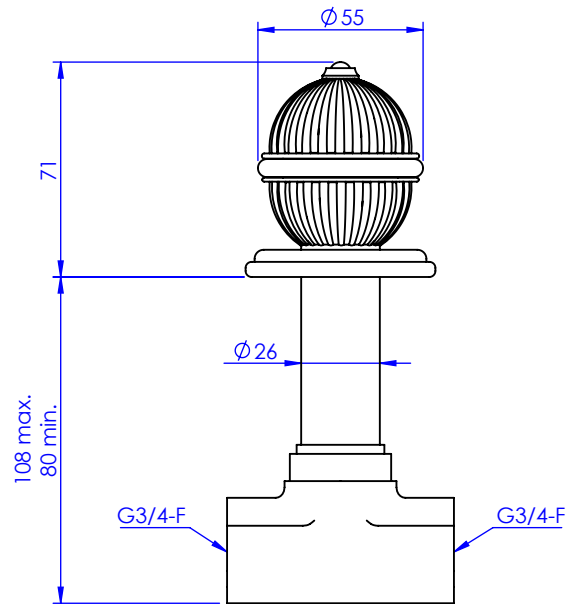

Collection : Anfa

Robinet d'arrêt 3/4" mural, 1/4 de tour, Droite (Froid).

Wall mounted valve 3/4", 1/4 turn, Right (Cold).

Ref : S126-229C

Débit / Flow rate : 36 l/min (sous 3 bars).
Pression maxi / max pressure : 5 bars.

Ø de perçage recommandé.
Ø recommended drilling.

Informations :

Fournie avec tête céramique 1/4 de tour. / Provided with ceramic cartridge 1/4 turn.

serdaneli
PARIS

26/04/2022 -1