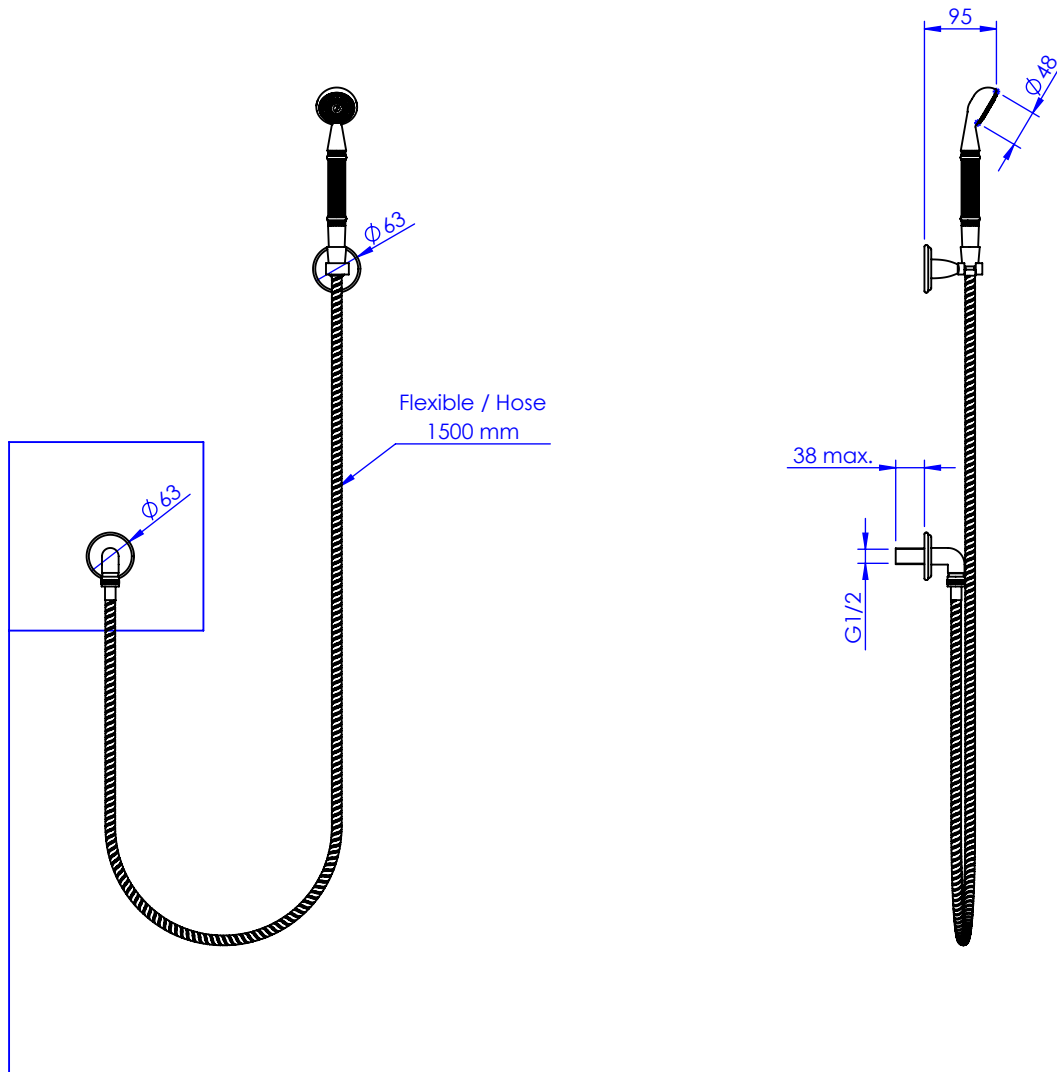

Collection : Anfa

Douchette avec crochet fixe, avec sortie coudée 1/2" et flexible 150cm.

Wall shower set on fixed hook, with elbow 1/2" and hose 150cm.

Ref : S126-2212

Débit / Flow rate : 12 l/min (sous 3 bars).
Pression maxi / max pressure : 5 bars.