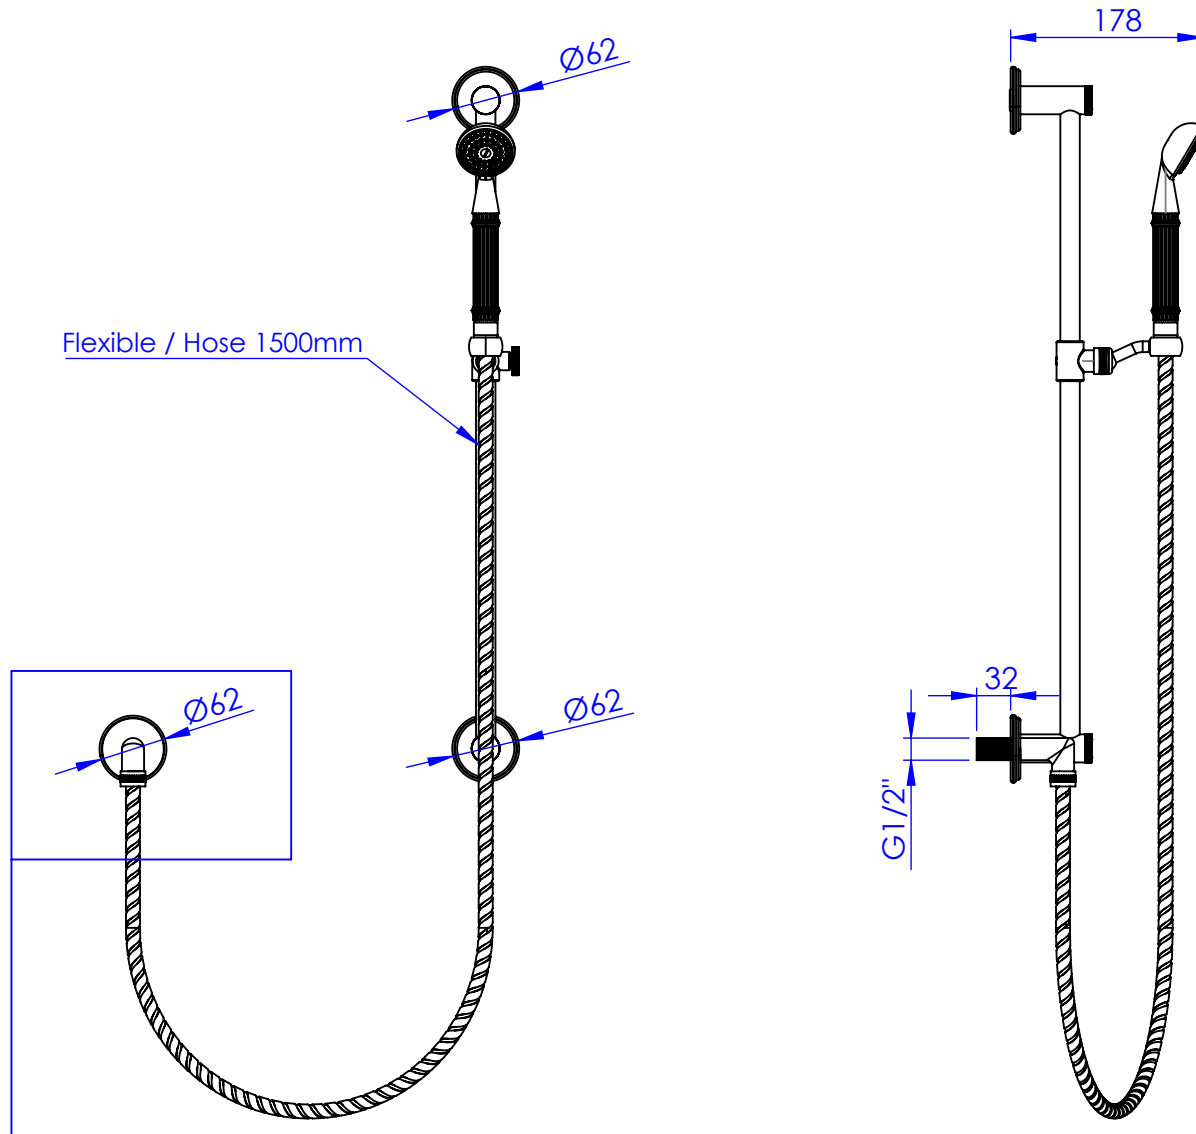

Collection : ANFA

Couli-douche avec douchette, sortie coudée 1/2" et flexible 150 cm.
Wall shower set on sliding bar, with elbow 1/2" and hose 150 cm.

Ref : S126-2211

Débit / Flow rate : 12 l/min (sous 3 bars).
Pression maxi / max pressure : 5 bars.

Serdaneli

Paris 1975

04/11/2023 -1