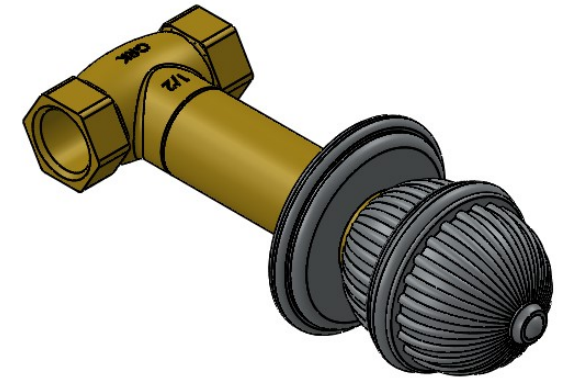

## Collection : ANFA

Robinet d'arrêt 1/2" mural, 1/4 de tour, Droite (Froid).

Wall mounted valve 1/2", 1/4 turn, Right (Cold).

Ref : S126-128C

Ref : S126-228C

Ref : S126-428C

Débit / Flow rate : 36 l/min (sous 3 bars).  
Pression maxi / max pressure : 5 bars.

### Informations :

Fournie avec tête céramique 1/4 de tour. / Provided with ceramic cartridge 1/4 turn.

04/12/203 -1

Serdaneli

Paris 1975