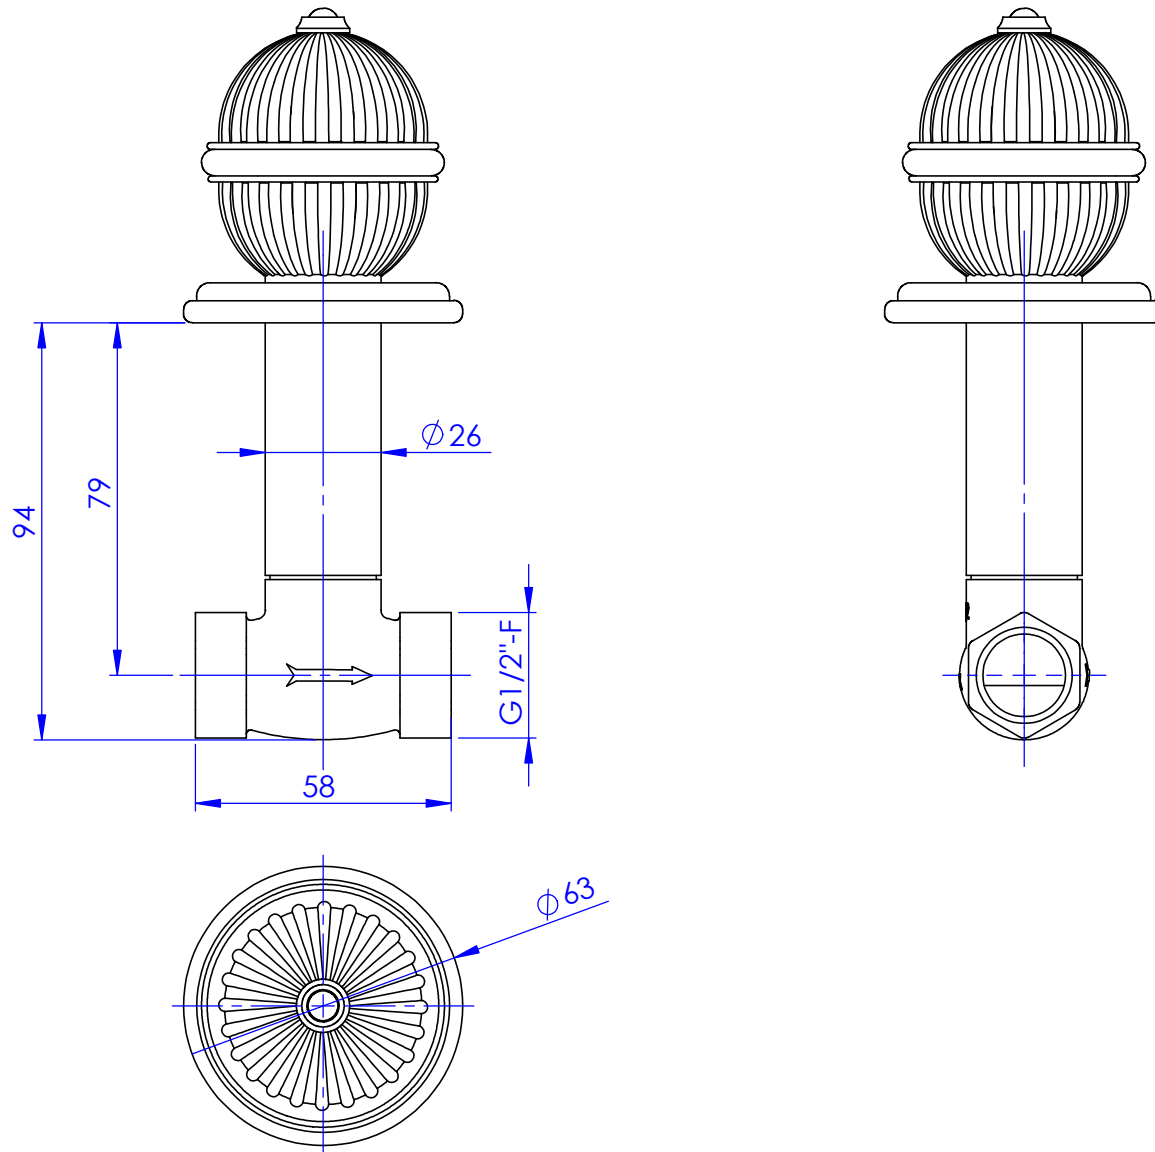

## Collection : ANFA

Robinet d'arrêt 1/2" mural, 1/4 de tour, Droite (Froid).

Wall mounted valve 1/2", 1/4 turn, Right (Cold).

Ref : S126-128C

Ref : S126-228C

Ref : S126-428C

Débit / Flow rate : 36 l/min (sous 3 bars).  
Pression maxi / max pressure : 5 bars.

ø de perçage recommandé.  
ø recommended drilling.

### Informations :

Fournie avec tête céramique 1/4 de tour. / Provided with ceramic cartridge 1/4 turn.

04/12/203 -1

Serdaneli

Paris 1975