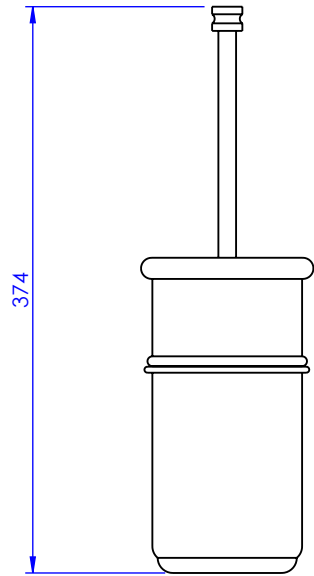

Collection : Zénith Pierre

Pot à balai mural, avec couvercle.

Wall mounted brush holder, with cover.

- Ref : S118-599 Noir Portoro / Black Portoro
- Ref : S119-599 Blanc Carrara / White Carrara
- Ref : S120-599 Sodalite bleue / Blue Sodalite
- Ref : S121-599 Aventurine verte / Green Aventurine
- Ref : S122-599 Jaspe rouge / Red Jasper
- Ref : S123-599 Onyx rose / Pink Onyx
- Ref : S124-599 Gris Bardiglio / Grey Bardiglio