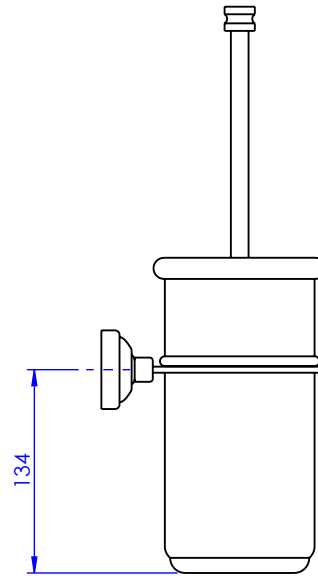

Collection : Zénith Pierre

Pot à balai mural, avec couvercle.

Wall mounted brush holder, with cover.

- Ref : S118-599 Noir Portoro / Black Portoro
- Ref : S119-599 Blanc Carrara / White Carrara
- Ref : S120-599 Sodalite bleue / Blue Sodalite
- Ref : S121-599 Aventurine verte / Green Aventurine
- Ref : S122-599 Jaspe rouge / Red Jasper
- Ref : S123-599 Onyx rose / Pink Onyx
- Ref : S124-599 Gris Bardiglio / Grey Bardiglio