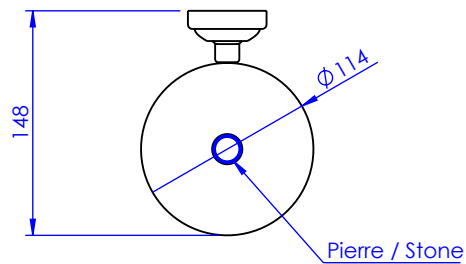

Collection : Zénith Pierre

Pot à balai mural, avec couvercle.

Wall mounted brush holder, with cover.

- Ref : S118-599 Noir Portoro / Black Portoro
- Ref : S119-599 Blanc Carrara / White Carrara
- Ref : S120-599 Sodalite bleue / Blue Sodalite
- Ref : S121-599 Aventurine verte / Green Aventurine
- Ref : S122-599 Jaspe rouge / Red Jasper
- Ref : S123-599 Onyx rose / Pink Onyx
- Ref : S124-599 Gris Bardiglio / Grey Bardiglio