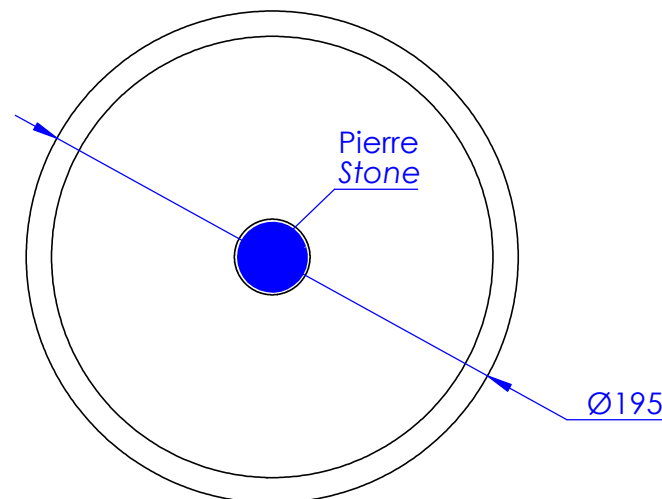

**Collection : Corbeille avec couvercle Zenith pierre.**

**Corbeille avec couvercle Ø195mm , H 225mm..**

**Bin with cover Ø195mm , H 225mm.**

- Ref : S118-577 Noir Portoro / Black Portoro
- Ref : S119-577 Blanc Carrara / White Carrara
- Ref : S120-577 Sodalite bleue / Blue Sodalite
- Ref : S121-577 Aventurine verte / Green Aventurine
- Ref : S122-577 Jaspe rouge / Red Jasper
- Ref : S123-577 Onyx rose / Pink Onyx
- Ref : S124-577 Gris Bardiglio / Grey Bardiglio