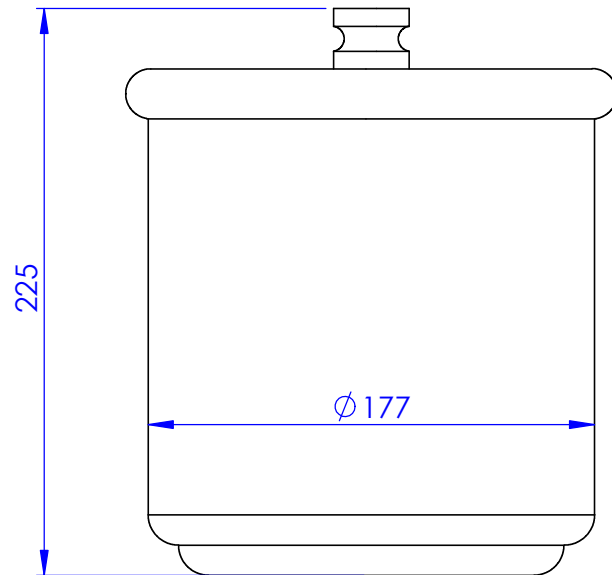

**Collection : Corbeille avec couvercle Zenith pierre.**

**Corbeille avec couvercle Ø195mm , H 225mm..**

**Bin with cover Ø195mm , H 225mm.**

- Ref : S118-577 Noir Portoro / Black Portoro
- Ref : S119-577 Blanc Carrara / White Carrara
- Ref : S120-577 Sodalite bleue / Blue Sodalite
- Ref : S121-577 Aventurine verte / Green Aventurine
- Ref : S122-577 Jaspe rouge / Red Jasper
- Ref : S123-577 Onyx rose / Pink Onyx
- Ref : S124-577 Gris Bardiglio / Grey Bardiglio