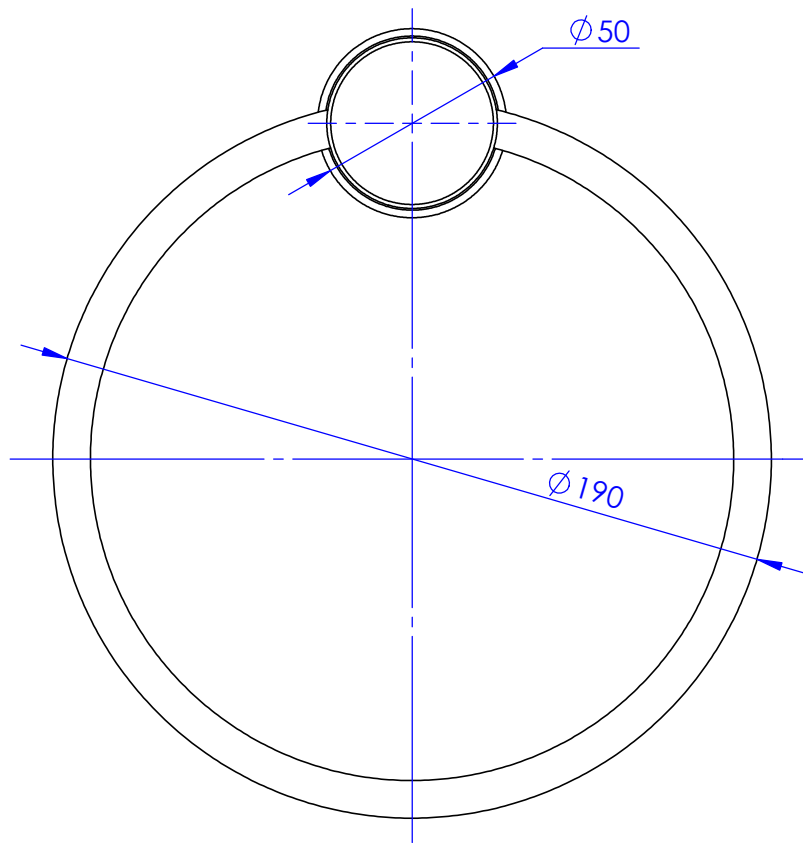

**Collection : Zenith pierre.**

**Porte-serviette anneau, ø18 cm, mural.**

**Wall mounted towel ring, ø18 cm.**

- Ref : S118-510 Noir Portoro - black Portoro.
- Ref : S119-510 Bianco Carrara - white Carrara.
- Ref : S120-510 Sodalite bleu - blue Sodalite.
- Ref : S121-510 Aventurine verte - green Aventurine.
- Ref : S122-510 Jaspe rouge - red Jasper.
- Ref : S123-510 Onyx rose - pink Onyx.
- Ref : S124-510 Gris Bardiglio - grey Bardiglio

**Platine de fixation.  
Fixing plate.**

**CRISTAL & BRONZE**

PARIS · 1937

06/11/23-1