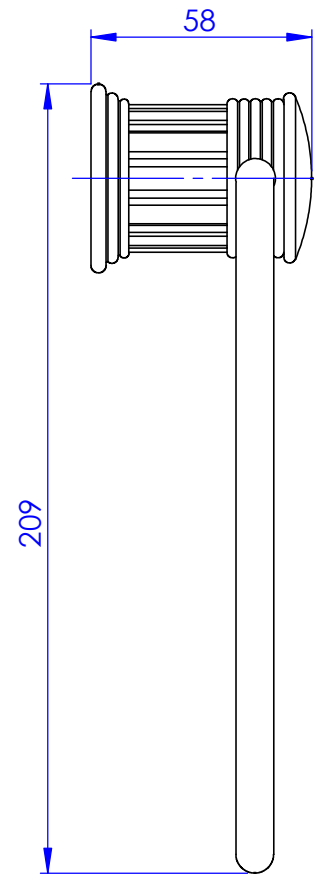

**Collection : Zenith pierre.**

**Porte-serviette anneau, ø18 cm, mural.**

**Wall mounted towel ring, ø18 cm.**

- Ref : S118-510 Noir Portoro - black Portoro.
- Ref : S119-510 Bianco Carrara - white Carrara.
- Ref : S120-510 Sodalite bleu - blue Sodalite.
- Ref : S121-510 Aventurine verte - green Aventurine.
- Ref : S122-510 Jaspe rouge - red Jasper.
- Ref : S123-510 Onyx rose - pink Onyx.
- Ref : S124-510 Gris Bardiglio - grey Bardiglio

**Platine de fixation.  
Fixing plate.**

**CRISTAL & BRONZE**

PARIS · 1937

06/11/23-1