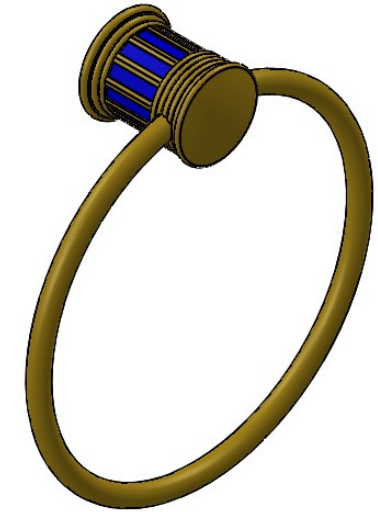

**Collection : Zenith pierre.**

**Porte-serviette anneau, ø18 cm, mural.**

**Wall mounted towel ring, ø18 cm.**

- Ref : S118-510 Noir Portoro - black Portoro.
- Ref : S119-510 Bianco Carrara - white Carrara.
- Ref : S120-510 Sodalite bleu - blue Sodalite.
- Ref : S121-510 Aventurine verte - green Aventurine.
- Ref : S122-510 Jaspe rouge - red Jasper.
- Ref : S123-510 Onyx rose - pink Onyx.
- Ref : S124-510 Gris Bardiglio - grey Bardiglio

**Platine de fixation.  
Fixing plate.**

**CRISTAL & BRONZE**

PARIS · 1937

06/11/23-1