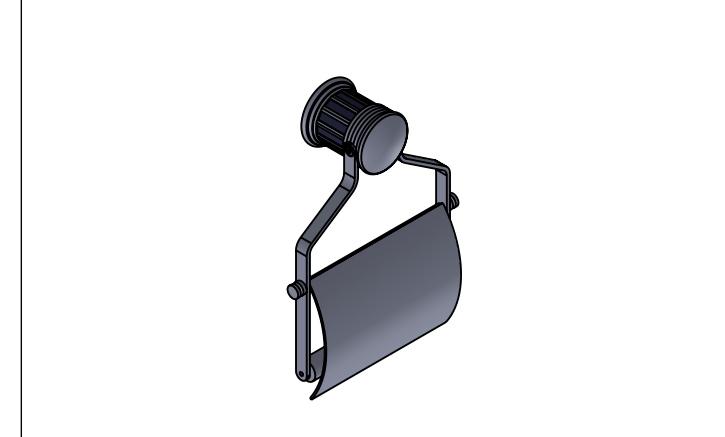

Collection : Zénith Pierre

Porte-rouleau avec couvercle, mural.

Wall mounted toilet roll holder with cover.

Ref : S118-503 Noir Portoro / Black Portoro
Ref : S119-503 Blanc Carrara / White Carrara
Ref : S120-503 Sodalite bleue / Blue Sodalite
Ref : S121-503 Aventurine verte / Green Aventurine
Ref : S122-503 Jaspe rouge / Red Jasper
Ref : S123-503 Onyx rose / Pink Onyx
Ref : S124-503 Gris Bardiglio / Grey Bardiglio