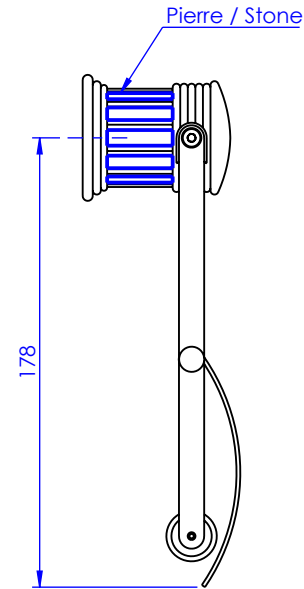

Collection : Zénith Pierre

Porte-rouleau avec couvercle, mural.

Wall mounted toilet roll holder with cover.

Ref : S118-503 Noir Portoro / Black Portoro
Ref : S119-503 Blanc Carrara / White Carrara
Ref : S120-503 Sodalite bleue / Blue Sodalite
Ref : S121-503 Aventurine verte / Green Aventurine
Ref : S122-503 Jaspe rouge / Red Jasper
Ref : S123-503 Onyx rose / Pink Onyx
Ref : S124-503 Gris Bardiglio / Grey Bardiglio

*ϕ de perçage et entraxe recommandés.
 ϕ recommended drilling and centre distances.*

serdaneli
PARIS

09/03/2023-1