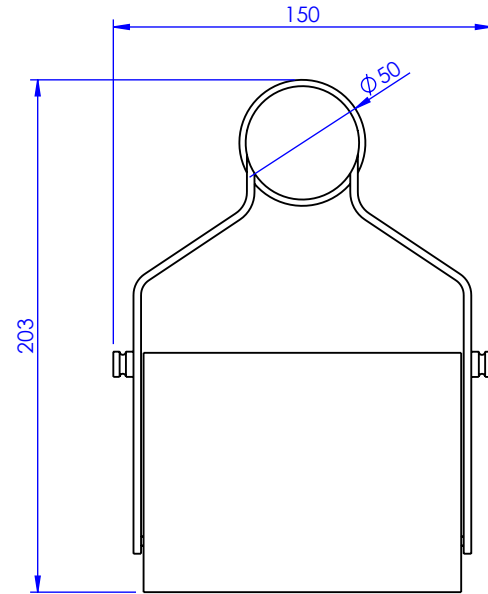

Collection : Zénith Pierre

Porte-rouleau avec couvercle, mural.

Wall mounted toilet roll holder with cover.

Ref : S118-503 Noir Portoro / Black Portoro
Ref : S119-503 Blanc Carrara / White Carrara
Ref : S120-503 Sodalite bleue / Blue Sodalite
Ref : S121-503 Aventurine verte / Green Aventurine
Ref : S122-503 Jaspe rouge / Red Jasper
Ref : S123-503 Onyx rose / Pink Onyx
Ref : S124-503 Gris Bardiglio / Grey Bardiglio

*ϕ de perçage et entraxe recommandés.
 ϕ recommended drilling and centre distances.*

serdaneli
PARIS

09/03/2023-1