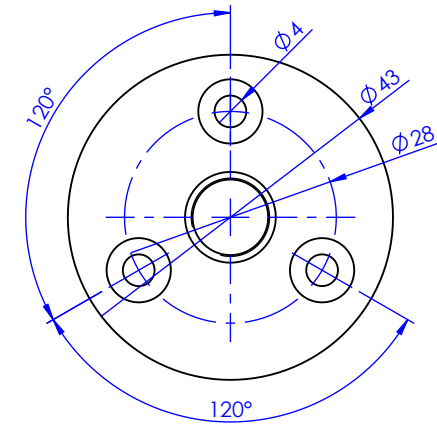

Collection : Zénith Pierre

Porte-rouleau avec couvercle, mural.

Wall mounted toilet roll holder with cover.

Ref : S118-503 Noir Portoro / Black Portoro
Ref : S119-503 Blanc Carrara / White Carrara
Ref : S120-503 Sodalite bleue / Blue Sodalite
Ref : S121-503 Aventurine verte / Green Aventurine
Ref : S122-503 Jaspe rouge / Red Jasper
Ref : S123-503 Onyx rose / Pink Onyx
Ref : S124-503 Gris Bardiglio / Grey Bardiglio

*ϕ de perçage et entraxe recommandés.
 ϕ recommended drilling and centre distances.*

serdaneli
PARIS

09/03/2023-1