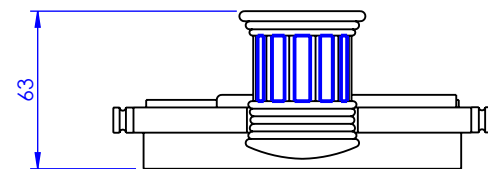

Collection : Zénith Pierre

Porte-rouleau avec couvercle, mural.

Wall mounted toilet roll holder with cover.

Ref : S118-503 Noir Portoro / Black Portoro
Ref : S119-503 Blanc Carrara / White Carrara
Ref : S120-503 Sodalite bleue / Blue Sodalite
Ref : S121-503 Aventurine verte / Green Aventurine
Ref : S122-503 Jaspe rouge / Red Jasper
Ref : S123-503 Onyx rose / Pink Onyx
Ref : S124-503 Gris Bardiglio / Grey Bardiglio

*ϕ de perçage et entraxe recommandés.
 ϕ recommended drilling and centre distances.*

serdaneli
PARIS

09/03/2023-1